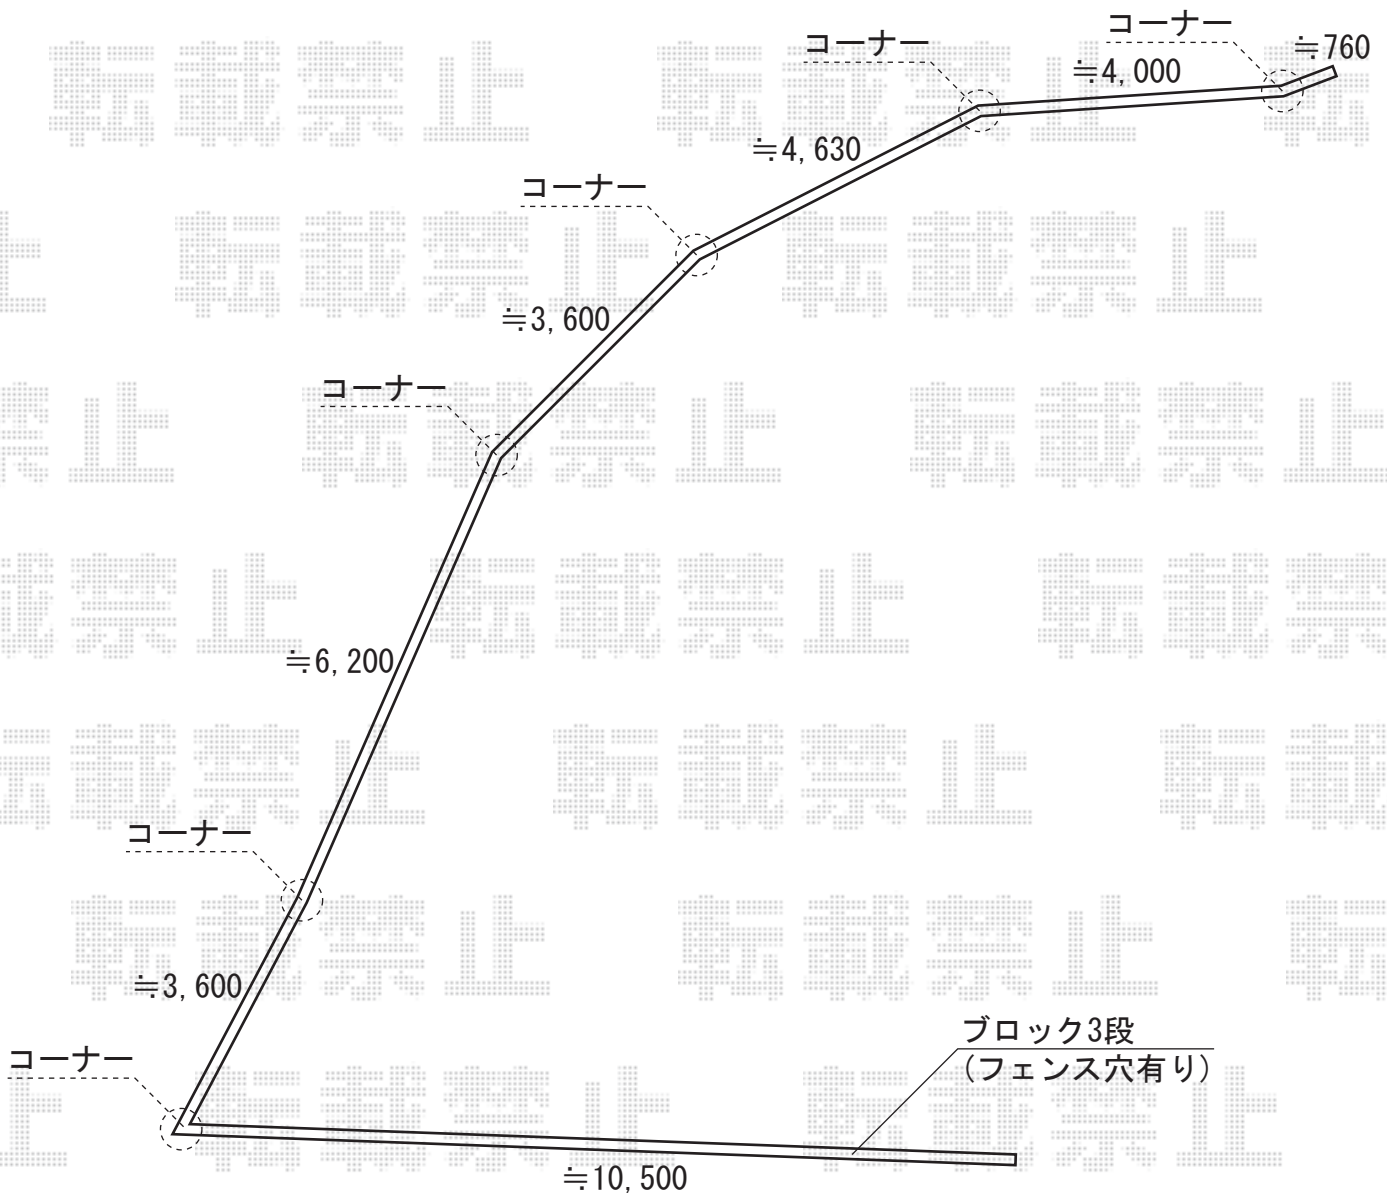

エクスラインフェンス5型 自由柱施工

YKK AP エクスラインフェンス5型 自由柱施工
本体1枚 (W×H) = (1,975×800mm) × 18枚
自由柱1型 : T80×27本
端部カバー : 7セット
目隠しコーナー継手 : 6セット
エンドキャップ : 1セット
色 : プラチナステン

現場状況や作図制限により概略図の内容と多少の違いが生じることがございます。
施工時は、現場優先とさせて頂きたく思いますので、お立会い頂き、
最終のご指示のほど、何卒、宜しくお願い致します。