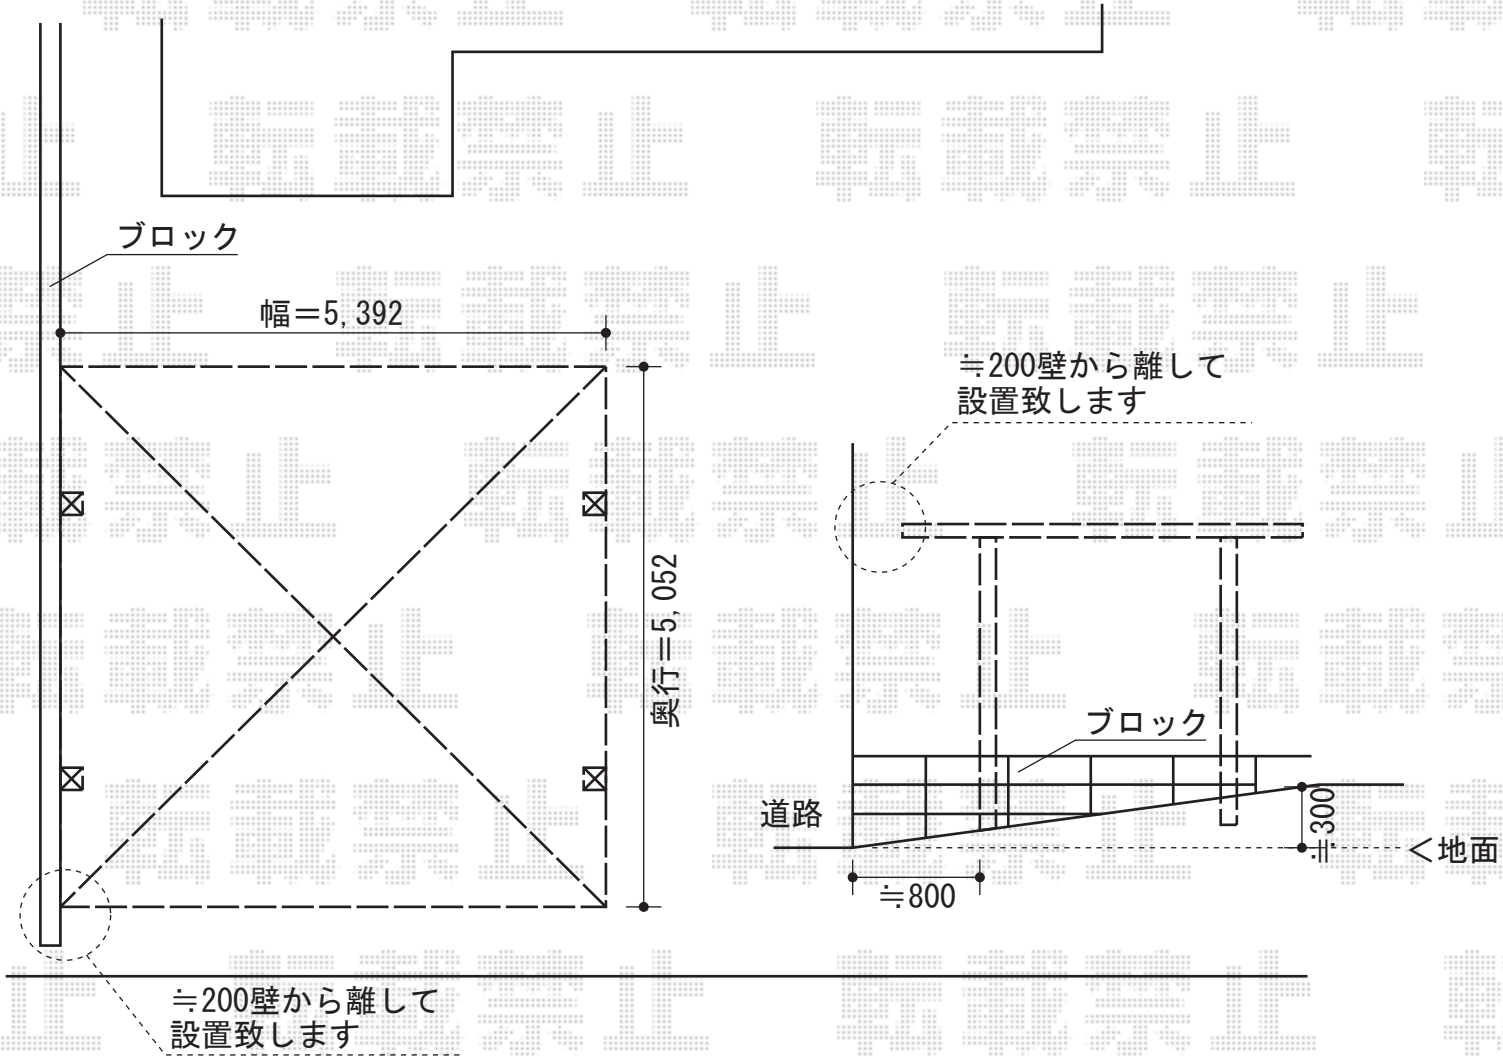

# レイナツインポート 積雪～20cm対応

YKK AP レйнаツインポート 積雪～20cm対応  
幅=5,392mm  
奥行=5,052mm  
色：プラチナステン  
屋根材：ポリカーボネート（アースブルー）  
柱仕様：ハイルーフ仕様（有効高 約2,355mm）

現場状況や作図制限により概略図の内容と多少の違いが生じることがございます。  
施工時は、現場優先とさせて頂きたく思いますので、お立会い頂き、  
最終のご指示のほど、何卒、宜しくお願い致します。