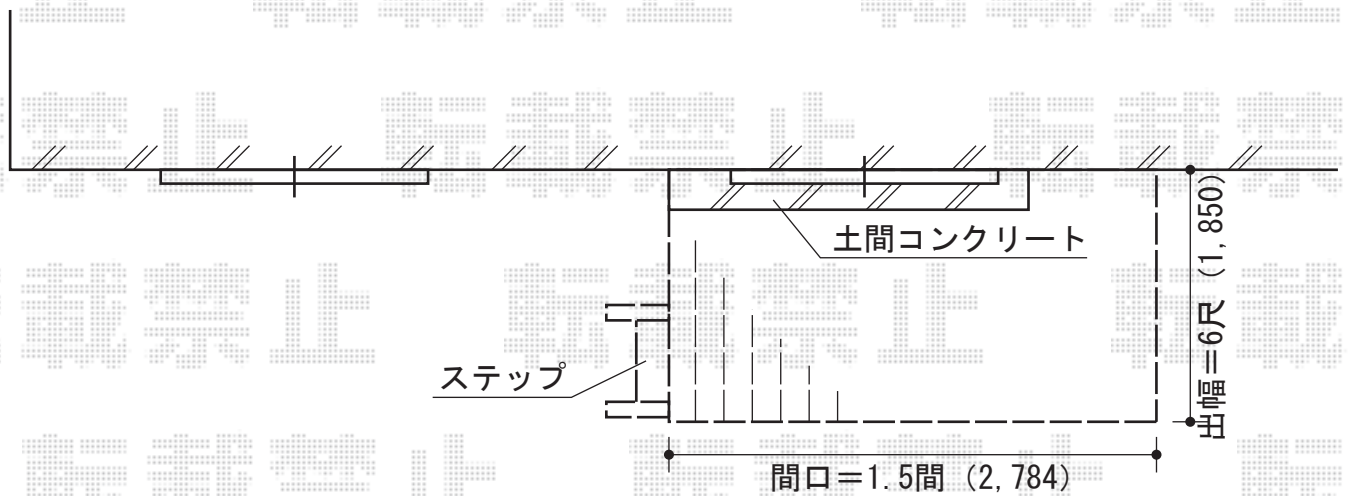

リウッドデッキII 単体

YKK AP リウッドデッキII 単体

間口=関東間1.5間 (2,784mm)

出幅=6尺 (1,850mm)

色：レッドブラウン

床板：縦張り

束柱：KSタイプ (高さ400~500mm)

YKK AP リウッドステップ4型 Sタイプ (2段)

色：レッドブラウン

現場状況や作図制限により概略図の内容と多少の違いが生じることがございます。
施工時は、現場優先とさせて頂きたく思いますので、お立会い頂き、
最終のご指示のほど、何卒、宜しくお願い致します。

EX-SHOP
HTTP://WWW.EX-SHOP.NET

担当：大辻