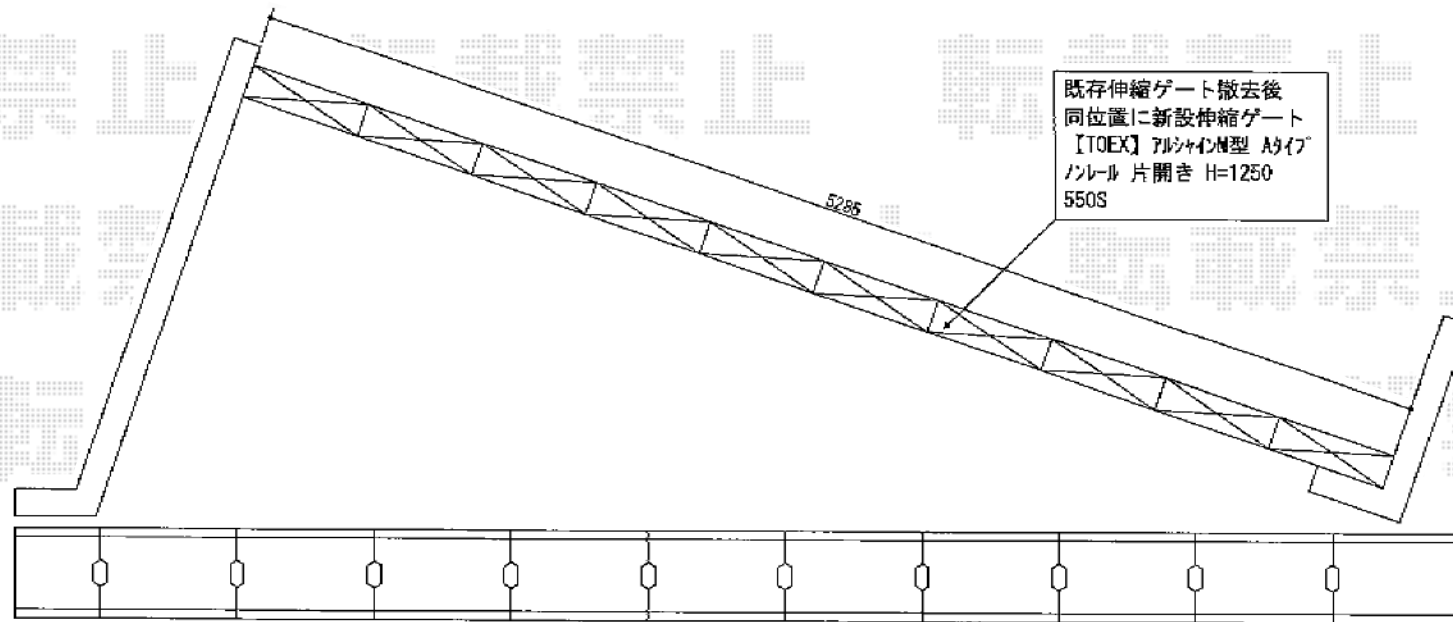

アルシャインM型Aタイプ ノンレールタイプ 片開き

TOEX アルシャインM型Aタイプ ノンレールタイプ 片開き
開口幅=5,262mm
全幅=5,432mm
たたみ幅=804mm
高さ=1,250mm
色：オータムブラウン
キャスター数：4個
落棒数：4本

現場状況や作図制限により概略図の内容と多少の違いが生じることがございます。
施工時は、現場優先とさせて頂きたく思いますので、お立会い頂き、
最終のご指示のほど、何卒、宜しくお願い致します。