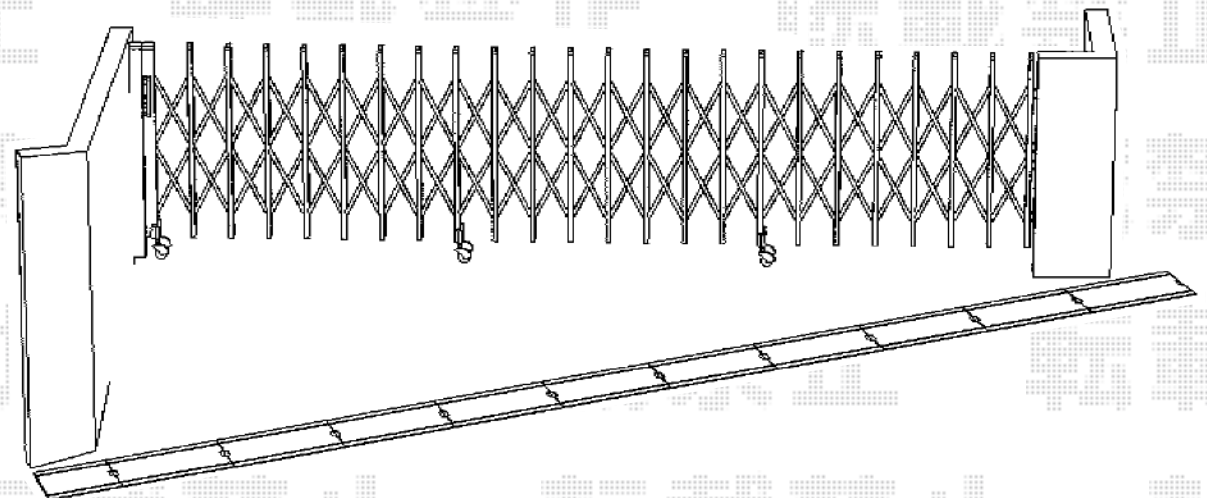

アルシャインM型Aタイプ ノンレールタイプ 片開き

TOEX アルシャインM型Aタイプ ノンレールタイプ 片開き
開口幅=5,262mm
全幅=5,432mm
たたみ幅=804mm
高さ=1,250mm
色：オータムブラウン
キャスター数：4個
落棒数：4本

現場状況や作図制限により概略図の内容と多少の違いが生じることがございます。
施工時は、現場優先とさせて頂きたく思いますので、お立会い頂き、
最終のご指示のほど、何卒、宜しくお願い致します。