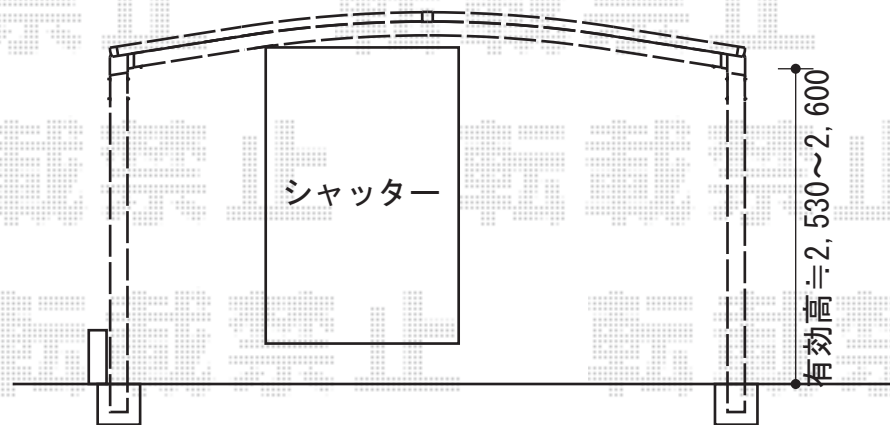

# レイナツインポート 積雪～20cm対応

レイナツインポート 積雪～20cm対応  
 幅=5,097mm  
 奥行=5,052mm  
 色：カームブラック  
 屋根材：ポリカーボネート（アースブルー）  
 柱仕様：ハイルーフ仕様（有効高 約2,355mm）  
 オプション：収納式物干しセット

現場状況や作図制限により概略図の内容と多少の違いが生じることがございます。  
 施工時は、現場優先とさせて頂きたく思いますので、お立会い頂き、  
 最終のご指示のほど、何卒、宜しくお願い致します。