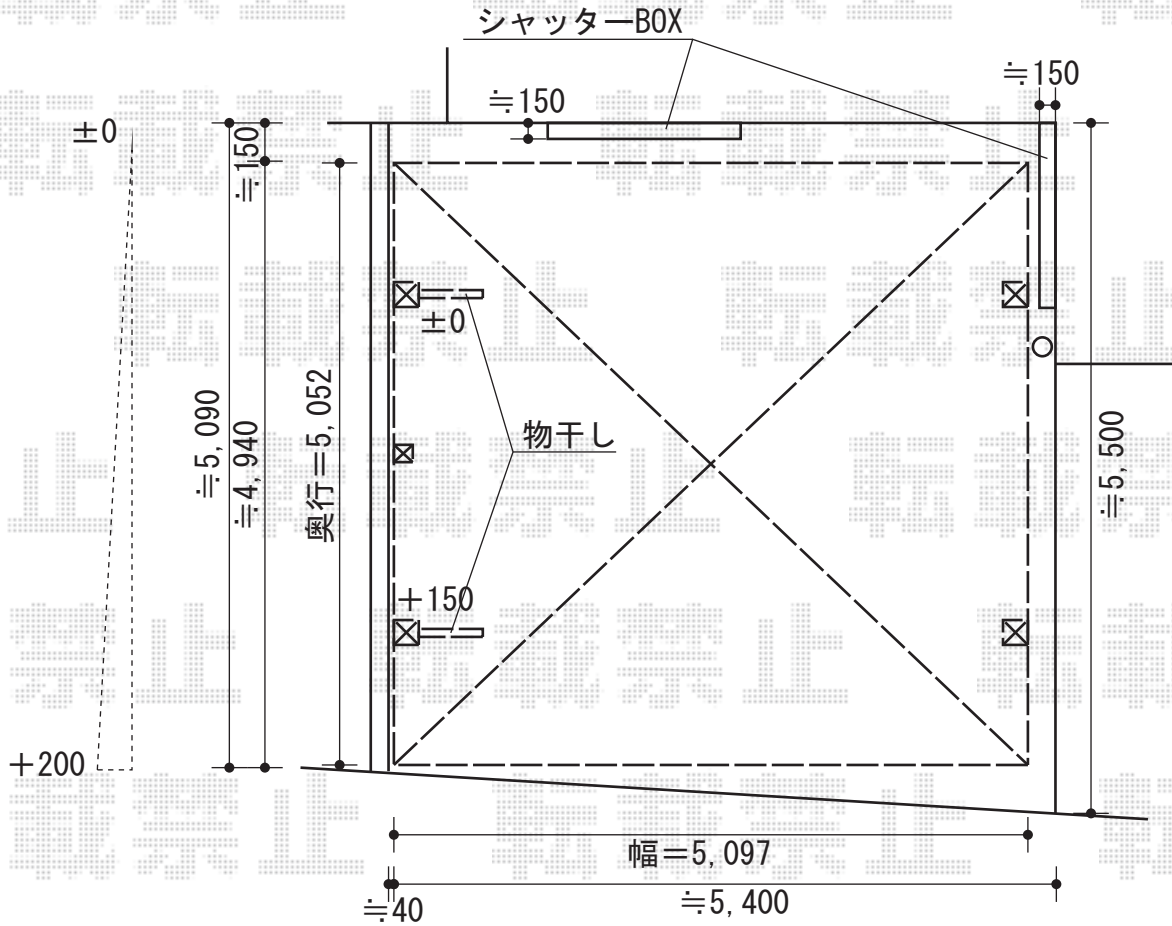

# レイナツインポート 積雪～20cm対応

レイナツインポート 積雪～20cm対応  
 幅=5,097mm  
 奥行=5,052mm  
 色：カームブラック  
 屋根材：ポリカーボネート（アースブルー）  
 柱仕様：ハイルーフ仕様（有効高 約2,355mm）  
 オプション：収納式物干しセット

現場状況や作図制限により概略図の内容と多少の違いが生じることがございます。  
 施工時は、現場優先とさせて頂きたく思いますので、お立会い頂き、  
 最終のご指示のほど、何卒、宜しくお願い致します。