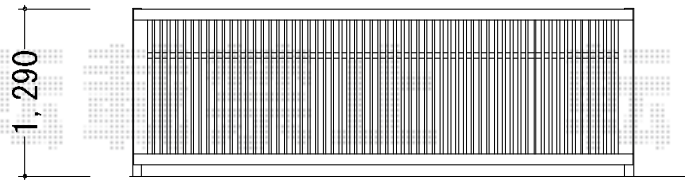

ワイドオーバードアR2型 電動タイプ・1モーター

本体だけ再利用
ハイルーフタイプ
100V電動 駆動柱正面左
電気工事必要

T0EX 【本体以外・部材セット】
ワイドオーバードアR2型 電動タイプ・1モーター
本体 (W×H) = (3,850×1,200mm) 用
色：ブラック
柱仕様：ハイルーフ仕様 (有効高 約2,150mm)
駆動：外観左側駆動・AC100V結線用柱仕様

現場状況や作図制限により概略図の内容と多少の違いが生じることがございます。
施工時は、現場優先とさせて頂きたく思いますので、お立会い頂き、
最終のご指示のほど、何卒、宜しくお願い致します。