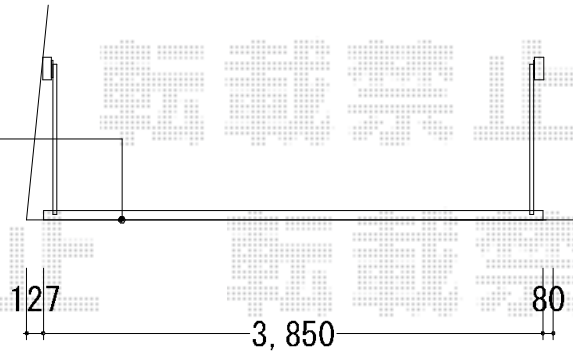

ワイドオーバードアR2型 電動タイプ・1モーター

本体だけ再利用
ハイルーフタイプ
100V電動 駆動柱正面左
電気工事必要

T0EX 【本体以外・部材セット】
ワイドオーバードアR2型 電動タイプ・1モーター
本体 (W×H) = (3,850×1,200mm) 用
色：ブラック
柱仕様：ハイルーフ仕様 (有効高 約2,150mm)
駆動：外観左側駆動・AC100V結線用柱仕様

現場状況や作図制限により概略図の内容と多少の違いが生じることがございます。
施工時は、現場優先とさせて頂きたく思いますので、お立会い頂き、
最終のご指示のほど、何卒、宜しくお願い致します。