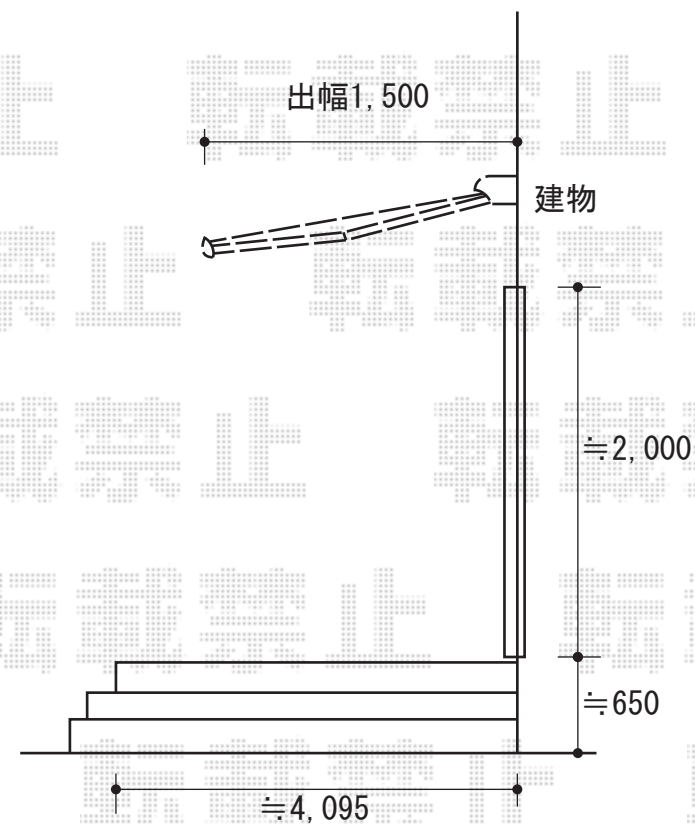

マルキルックス フリューゲル 手動式

マルキルックス フリューゲル 手動式
間口=2,500mm【お見積1】、 間口=2,000mm【お見積2】
出幅=1,500mm
本体色：ホワイト
キャンパス色：アクリル：モスグリーン (No, 37313)
駆動：手動式 外観右駆動
クランクハンドル：1,400mm
追加部材：ベースプレート (2,500mm) ・ 雨ケース (2,500mm)
オプション：フリルC (角波型)