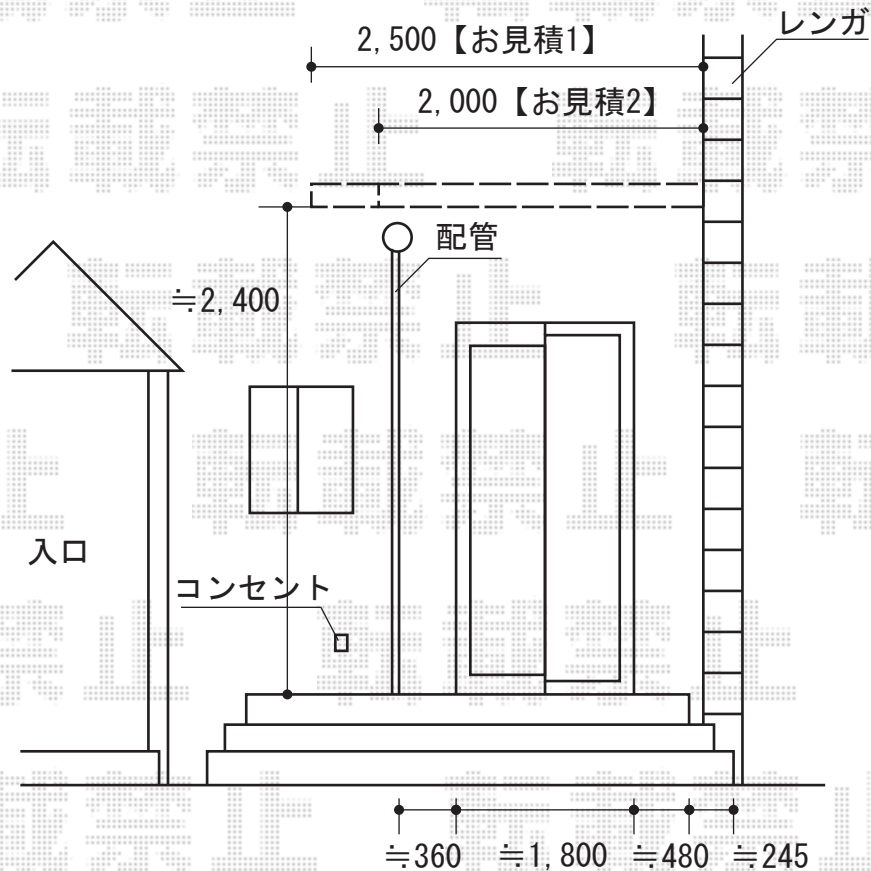

マルキルックス フリューゲル 手動式

マルキルックス フリューゲル 手動式
間口=2,500mm【お見積1】、 間口=2,000mm【お見積2】
出幅=1,500mm
本体色：ホワイト
キャンパス色：アクリル：モスグリーン (No, 37313)
駆動：手動式 外観右駆動
クランクハンドル：1,400mm
追加部材：ベースプレート (2,500mm) ・ 雨ケース (2,500mm)
オプション：フリルC (角波型)