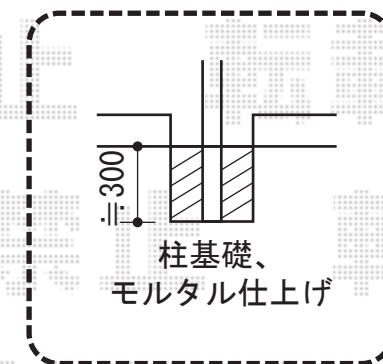

ライザーテラスII F型 テラスタイプ 単体 積雪～20cm対応

- テラス屋根 -  
(間口=メ-タ-4000)

トステム ライザーテラスII F型 テラスタイプ  
単体 積雪～20cm対応  
間口=メ-タ-4000 (柱芯々3,800mm 屋根幅4,020mm)  
出幅=10尺 (2,985mm)  
色: ブラック  
屋根材: ポリカーボネート (クリアマット/すりガラス調)  
柱仕様: 柱奥行移動タイプ/ロング柱  
施工方法: 上止め