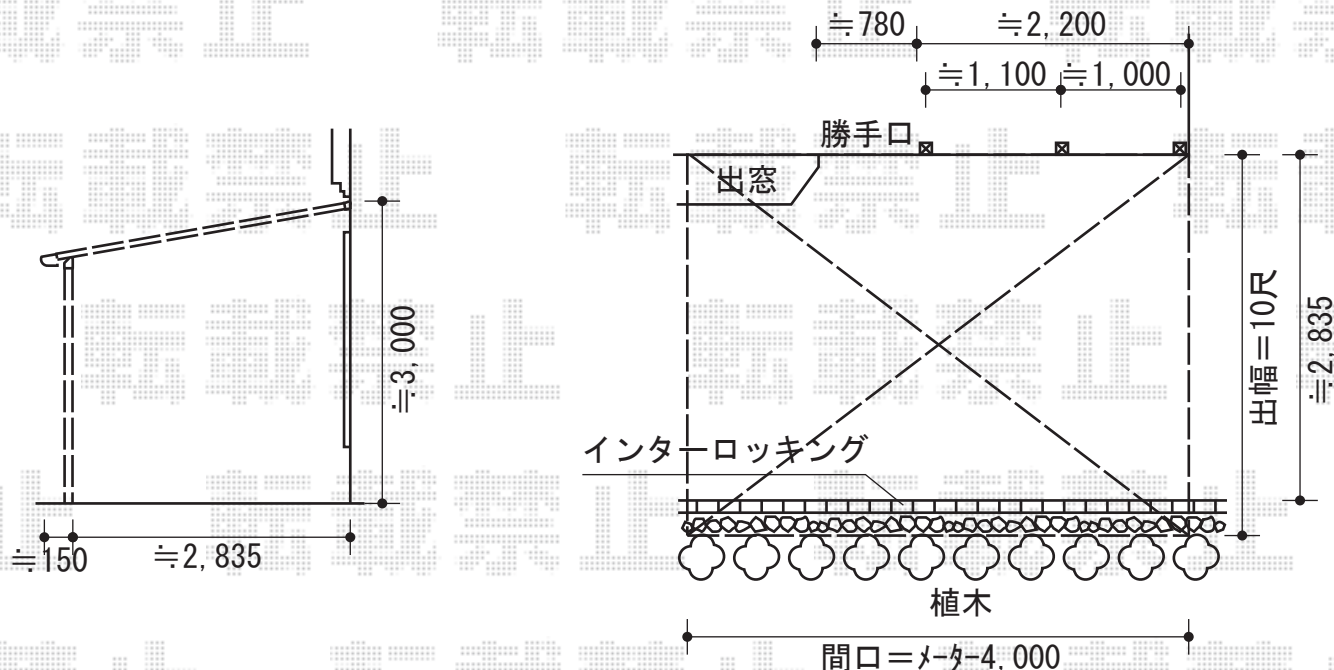

ライザーテラスII F型 テラスタイプ 単体 積雪～20cm対応

- テラス屋根 -  
(間口=メ-タ-4000)

トステム ライザーテラスII F型 テラスタイプ  
単体 積雪～20cm対応  
間口=メ-タ-4000 (柱芯々3,800mm 屋根幅4,020mm)  
出幅=10尺 (2,985mm)  
色: ブラック  
屋根材: ポリカーボネート (クリアマット/すりガラス調)  
柱仕様: 柱奥行移動タイプ/ロング柱  
施工方法: 上止め