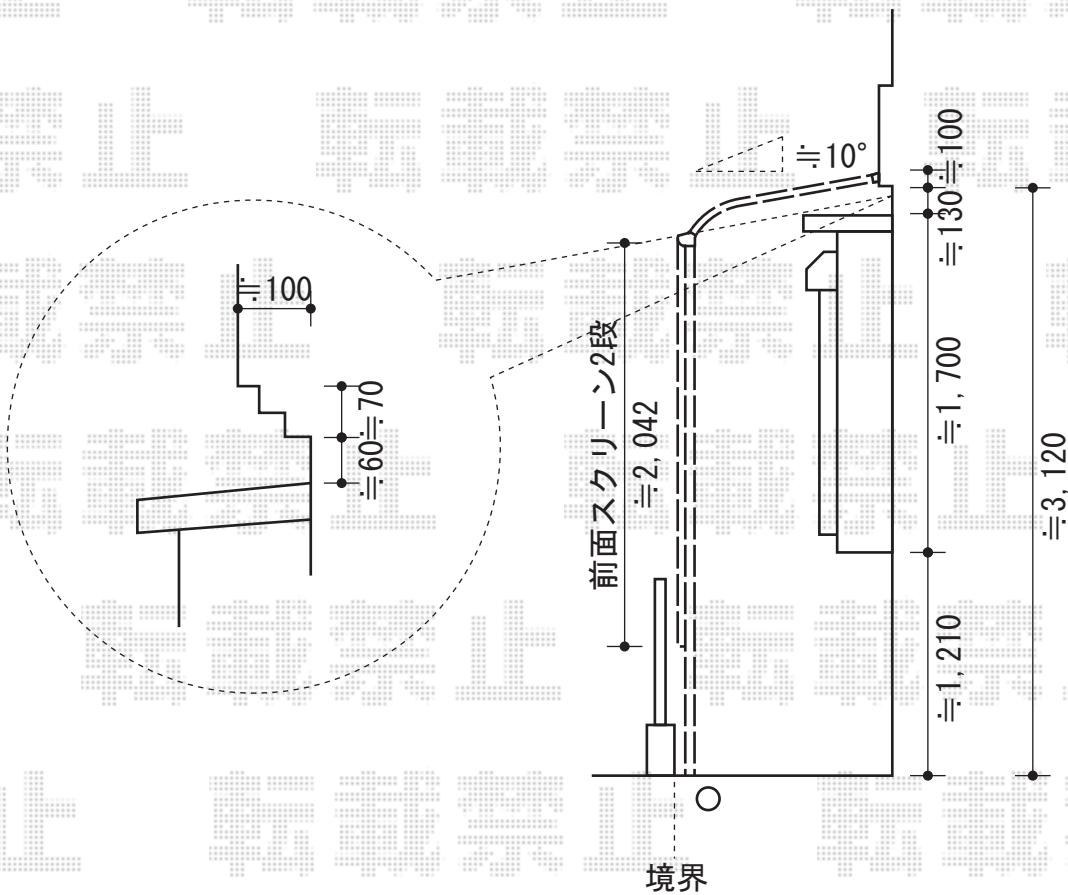

テラス屋根

トステム ライザーテラスII R型 テラスタイプ 単体 積雪～20cm対応
 間口=関東間2.0間 (柱芯々3,440mm 屋根幅3,660mm)
 出幅=4尺 (1,185mm)
 色：ブラック
 屋根材：ポリカーボネート (クリアマット/すりガラス調)
 柱仕様：柱位置固定タイプ
 施工方法：上止め
 オプション：前面スクリーン (2段) /ポリカーボネート (クリアマット/すりガラス調)
 前面スクリーンふさぎ材

現場状況や作図制限により概略図の内容と多少の違いが生じることがございます。
 施工時は、現場優先とさせて頂きたく思いますので、お立会い頂き、
 最終のご指示のほど、何卒、宜しくお願い致します。

EX-SHOP
[HTTP://WWW.EX-SHOP.NET](http://www.ex-shop.net)

担当：沼