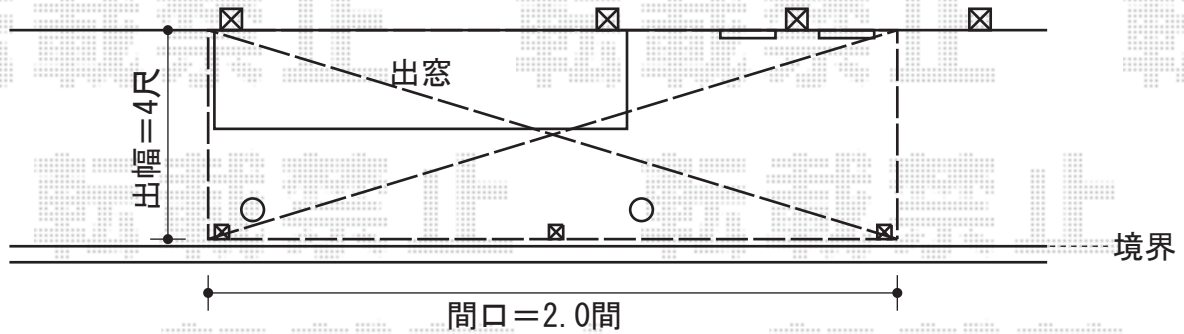

テラス屋根

トステム ライザーテラスII R型 テラスタイプ 単体 積雪～20cm対応
 間口=関東間2.0間 (柱芯々3,440mm 屋根幅3,660mm)
 出幅=4尺 (1,185mm)
 色：ブラック
 屋根材：ポリカーボネート (クリアマット/すりガラス調)
 柱仕様：柱位置固定タイプ
 施工方法：上止め
 オプション：前面スクリーン (2段) /ポリカーボネート (クリアマット/すりガラス調)
 前面スクリーンふさぎ材

現場状況や作図制限により概略図の内容と多少の違いが生じることがございます。
 施工時は、現場優先とさせて頂きたく思いますので、お立会い頂き、
 最終のご指示のほど、何卒、宜しくお願い致します。

EX-SHOP
[HTTP://WWW.EX-SHOP.NET](http://www.ex-shop.net)

担当：沼