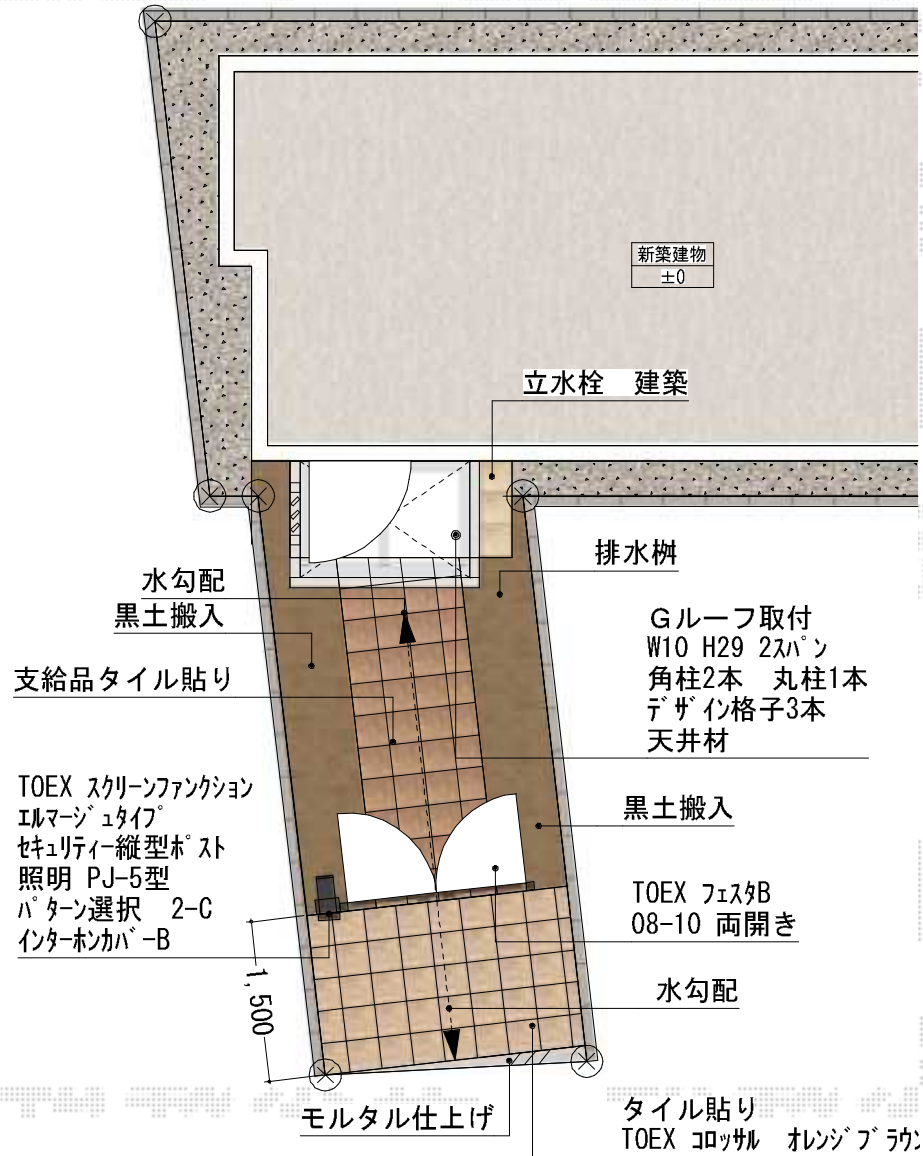

門扉・テラス屋根・機能門柱・外構

現場状況や作図制限により概略図の内容と多少の違いが生じることがございます。
 施工時は、現場優先とさせて頂きたく思いますので、お立会い頂き、
 最終のご指示のほど、何卒、宜しくお願い致します。

全ての著作権は、エクスショップに帰属します。当社とのお取引目的外の使用・複製・転載禁止となっております。

EX-SHOP
[HTTP://WWW.EX-SHOP.NET](http://www.ex-shop.net)

担当:杉本