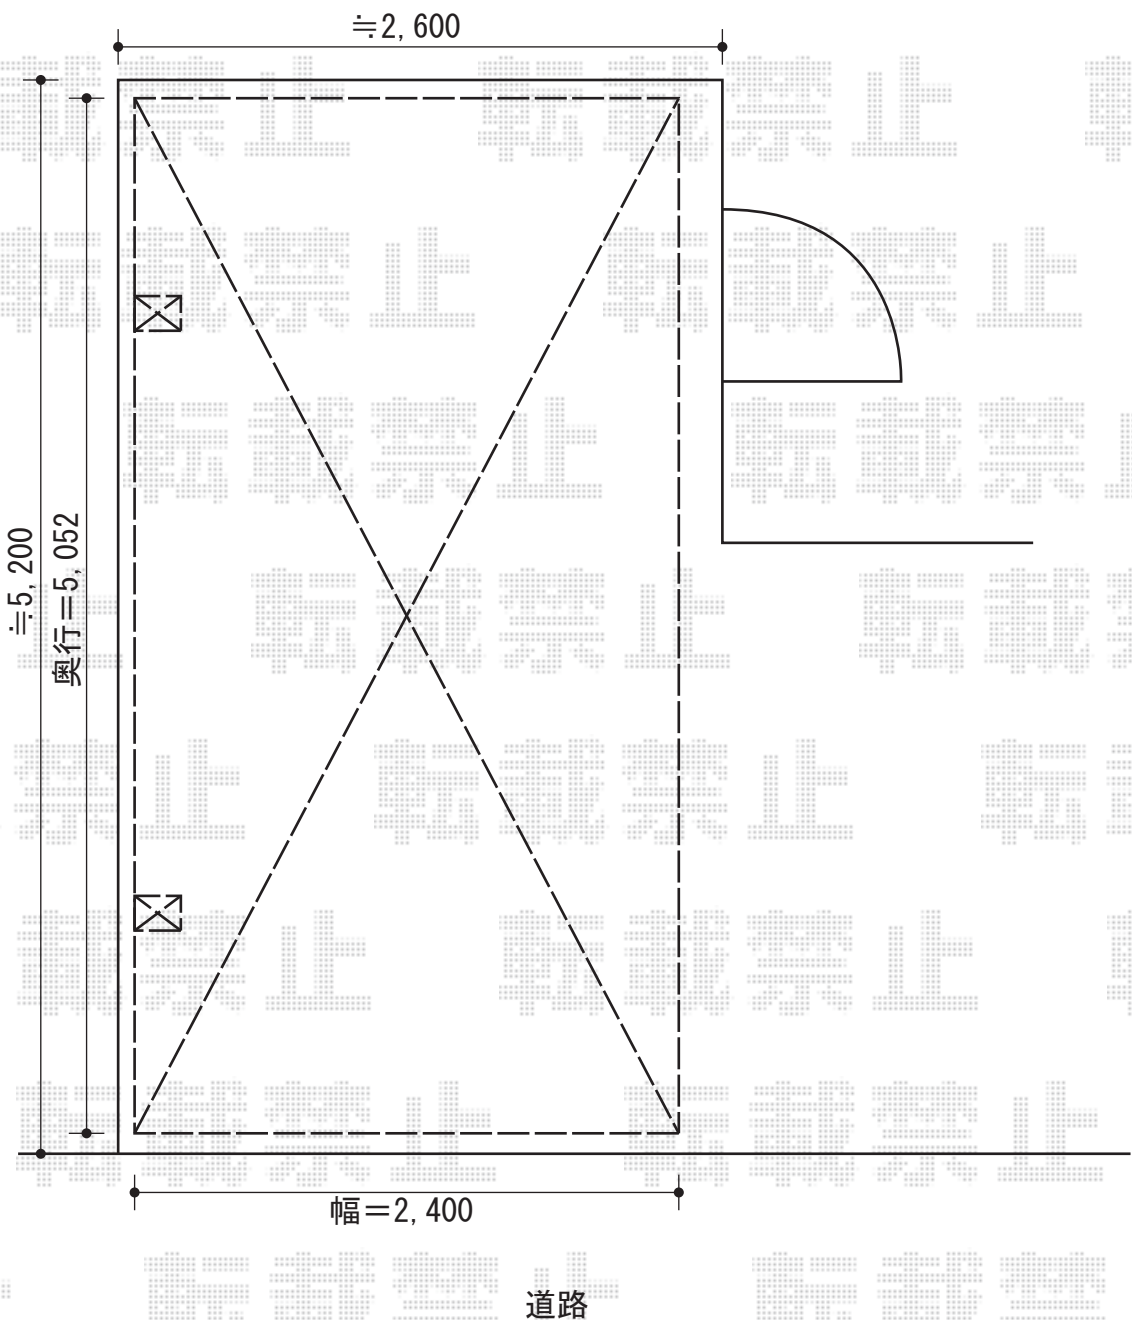

プレシオスポーツ 積雪～20cm対応

EX-SHOP プレシオスポーツ 積雪～20cm対応

幅=2,400mm

奥行=5,052mm

色：ノーブルステン

屋根材：熱線遮断ポリカーボネート（スカイブルーマット調）

柱仕様：ハイルーフ仕様（有効高 約2,355mm）

現場状況や作図制限により概略図の内容と多少の違いが生じることがございます。
施工時は、現場優先とさせて頂きたく思いますので、お立会い頂き、
最終のご指示のほど、何卒、宜しくお願い致します。