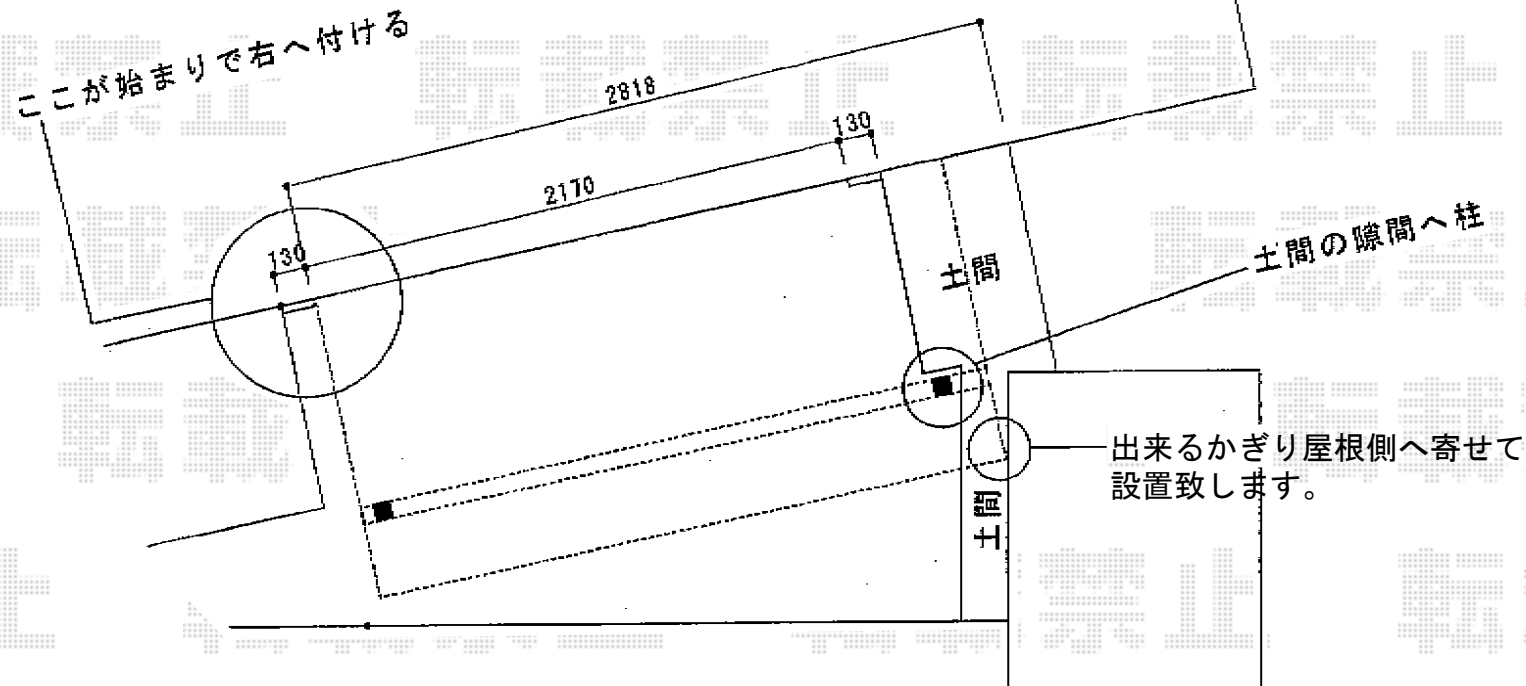

ライザーテラスII R型 単体 テラスタイプ 積雪～20cm対応

トステム ライザーテラスII R型 単体 テラスタイプ 積雪～20cm対応  
間口=関東間1.5間 (柱芯々2,530mm 屋根幅2,750mm)  
出幅=4尺 (1,185mm)  
色：オータムブラウン  
屋根材：ポリカーボネート (クリアマット/すりガラス調)  
柱仕様：柱奥行移動タイプ  
施工方法：上止め仕様

現場状況や作図制限により概略図の内容と多少の違いが生じることがございます。  
施工時は、現場優先とさせて頂きたく思いますので、お立会い頂き、  
最終のご指示のほど、何卒、宜しくお願い致します。