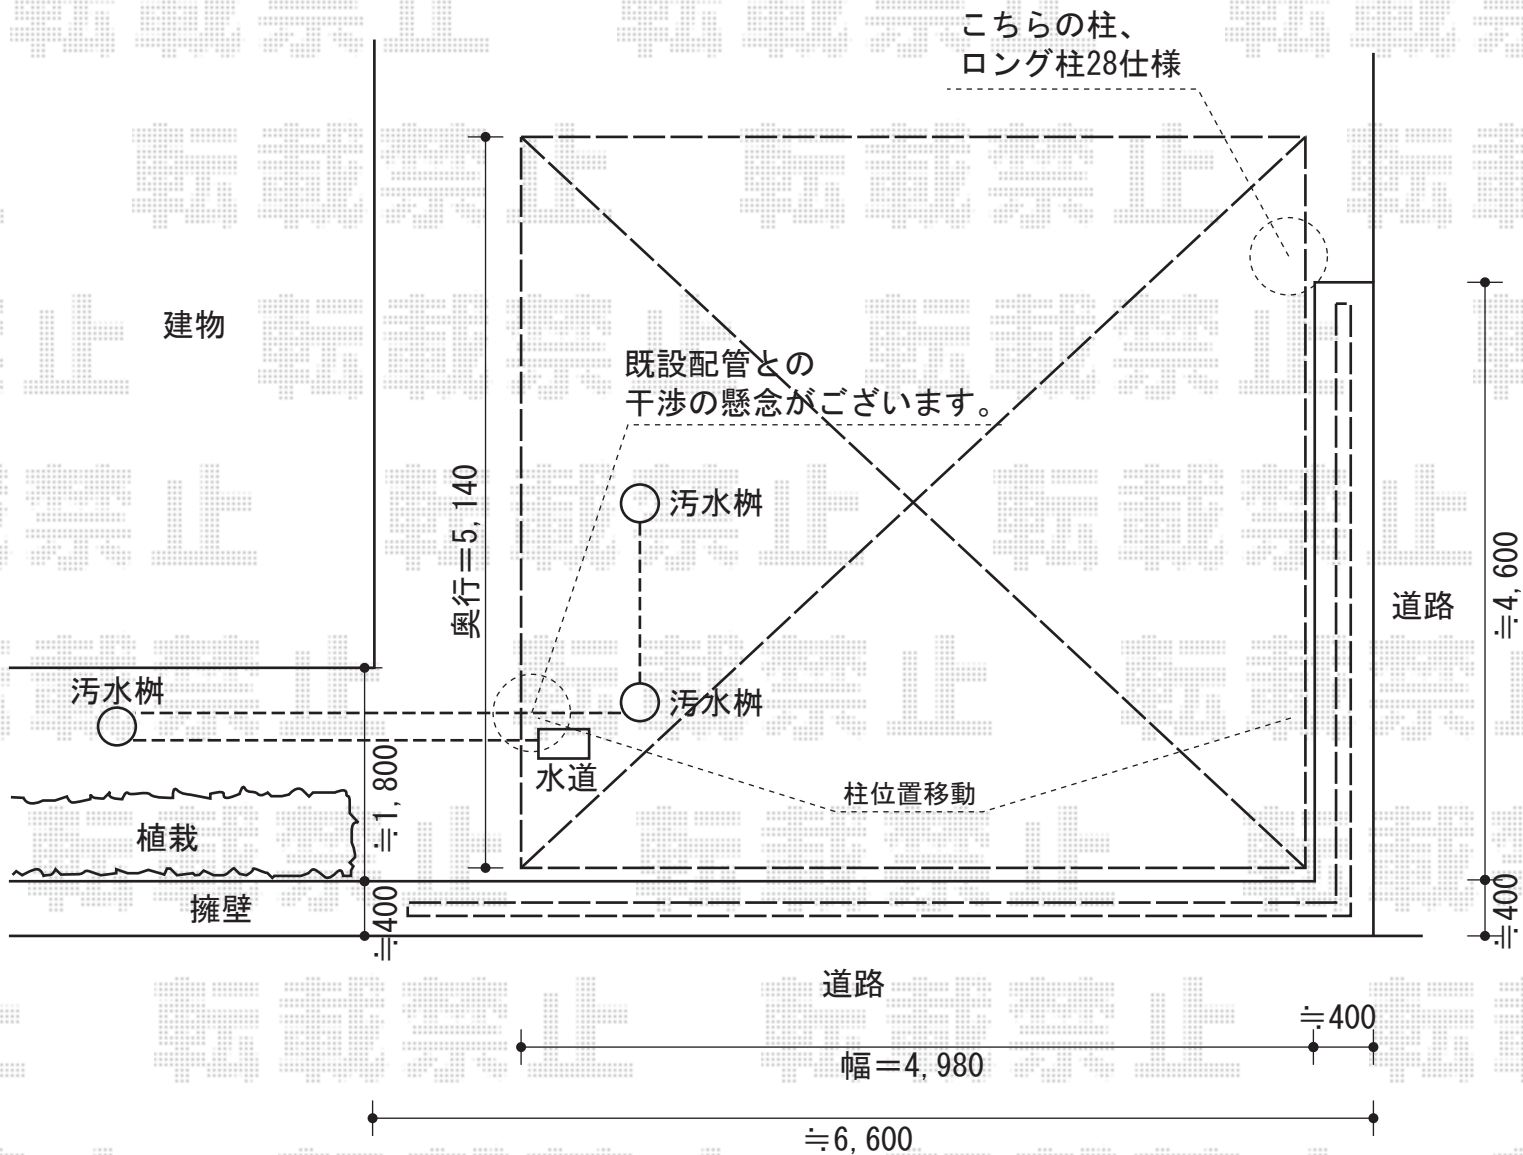

# カーポート・フェンス

トステム カーブポートシグマⅢ ワイドタイプ 積雪~30cm対応  
 幅=5,140mm  
 奥行=4,980mm  
 色：シャイングレー  
 屋根材：ポリカーボネート（ブルースモーク）  
 柱仕様：ロング柱23仕様（有効高 約2,300mm）×3本  
 柱仕様：ロング柱28仕様（有効高 約2,800mm）×1本

YKK AP エクスラインフェンス2型  
 本体1枚（W×H）=（1,975×1,000mm）×6枚  
 自由柱1型：T100×9本  
 格子付きコーナー継手：1セット  
 エンドキャップ：1セット  
 色：プラチナステン

現場状況や作図制限により概略図の内容と多少の違いが生じることがございます。  
 施工時は、現場優先とさせて頂きたく思いますので、お立会い頂き、  
 最終のご指示のほど、何卒、宜しくお願い致します。

EX-SHOP  
[HTTP://WWW.EX-SHOP.NET](http://www.ex-shop.net)

担当：大辻