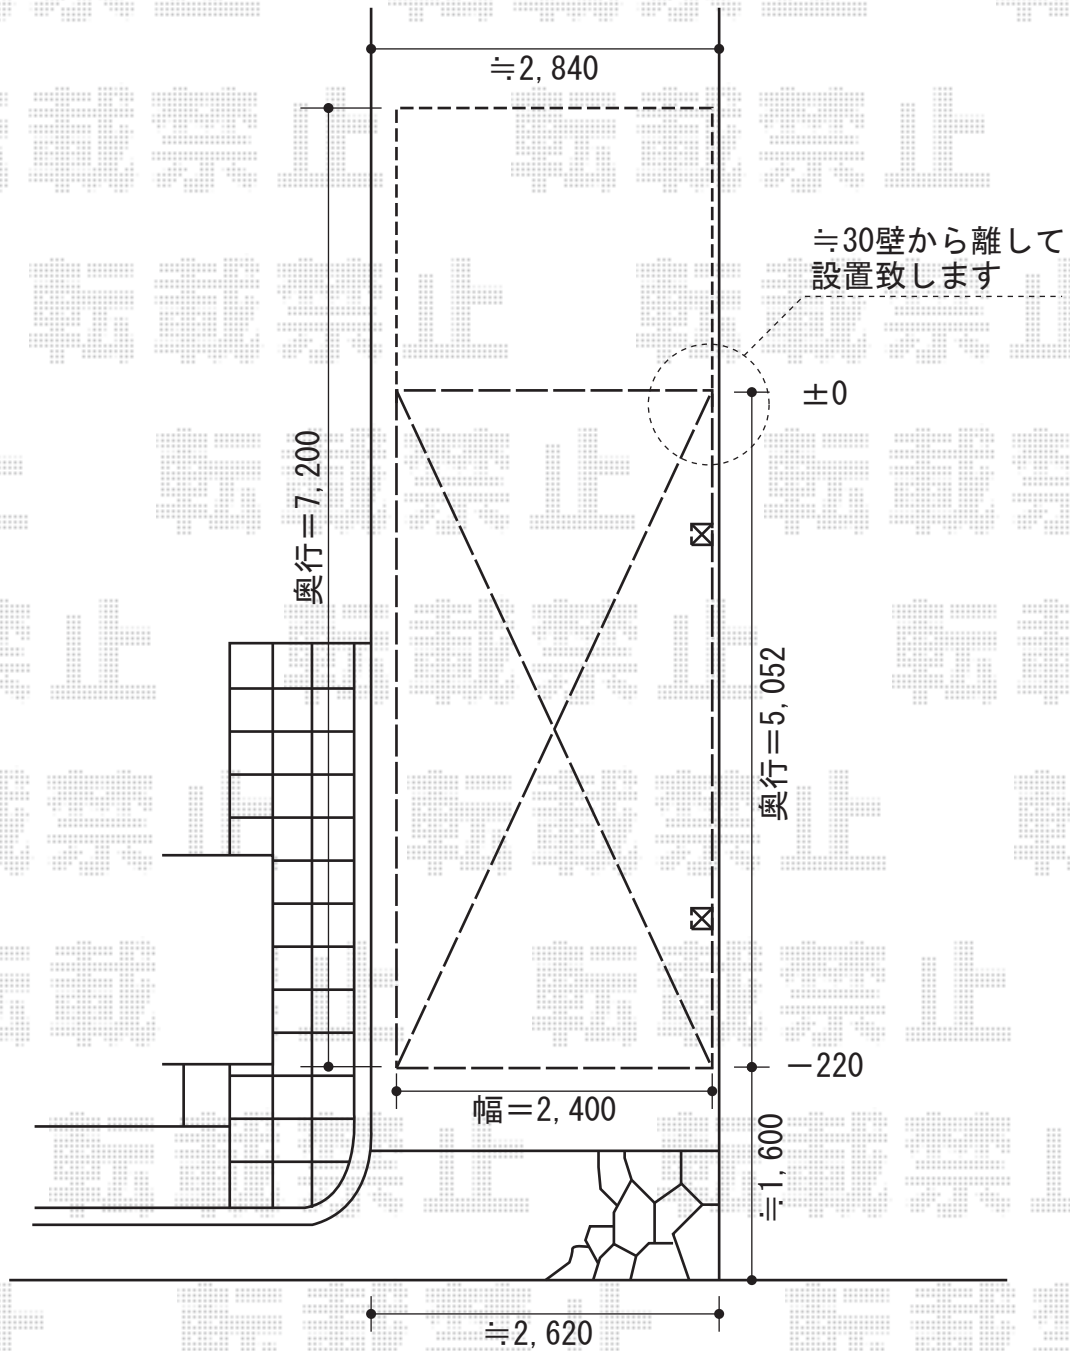

レイナポート 延長 積雪～20cm対応

YKK AP レйнаポート 延長 積雪～20cm対応

幅=2,400mm

奥行=7,200mm

色：プラチナステン

屋根材：熱線遮断ポリカーボネート（アースブルーマット調）

柱仕様：ハイルーフ仕様（有効高 約2,355mm）

現場状況や作図制限により概略図の内容と多少の違いが生じることがございます。
施工時は、現場優先とさせて頂きたく思いますので、お立会い頂き、
最終のご指示のほど、何卒、宜しくお願い致します。