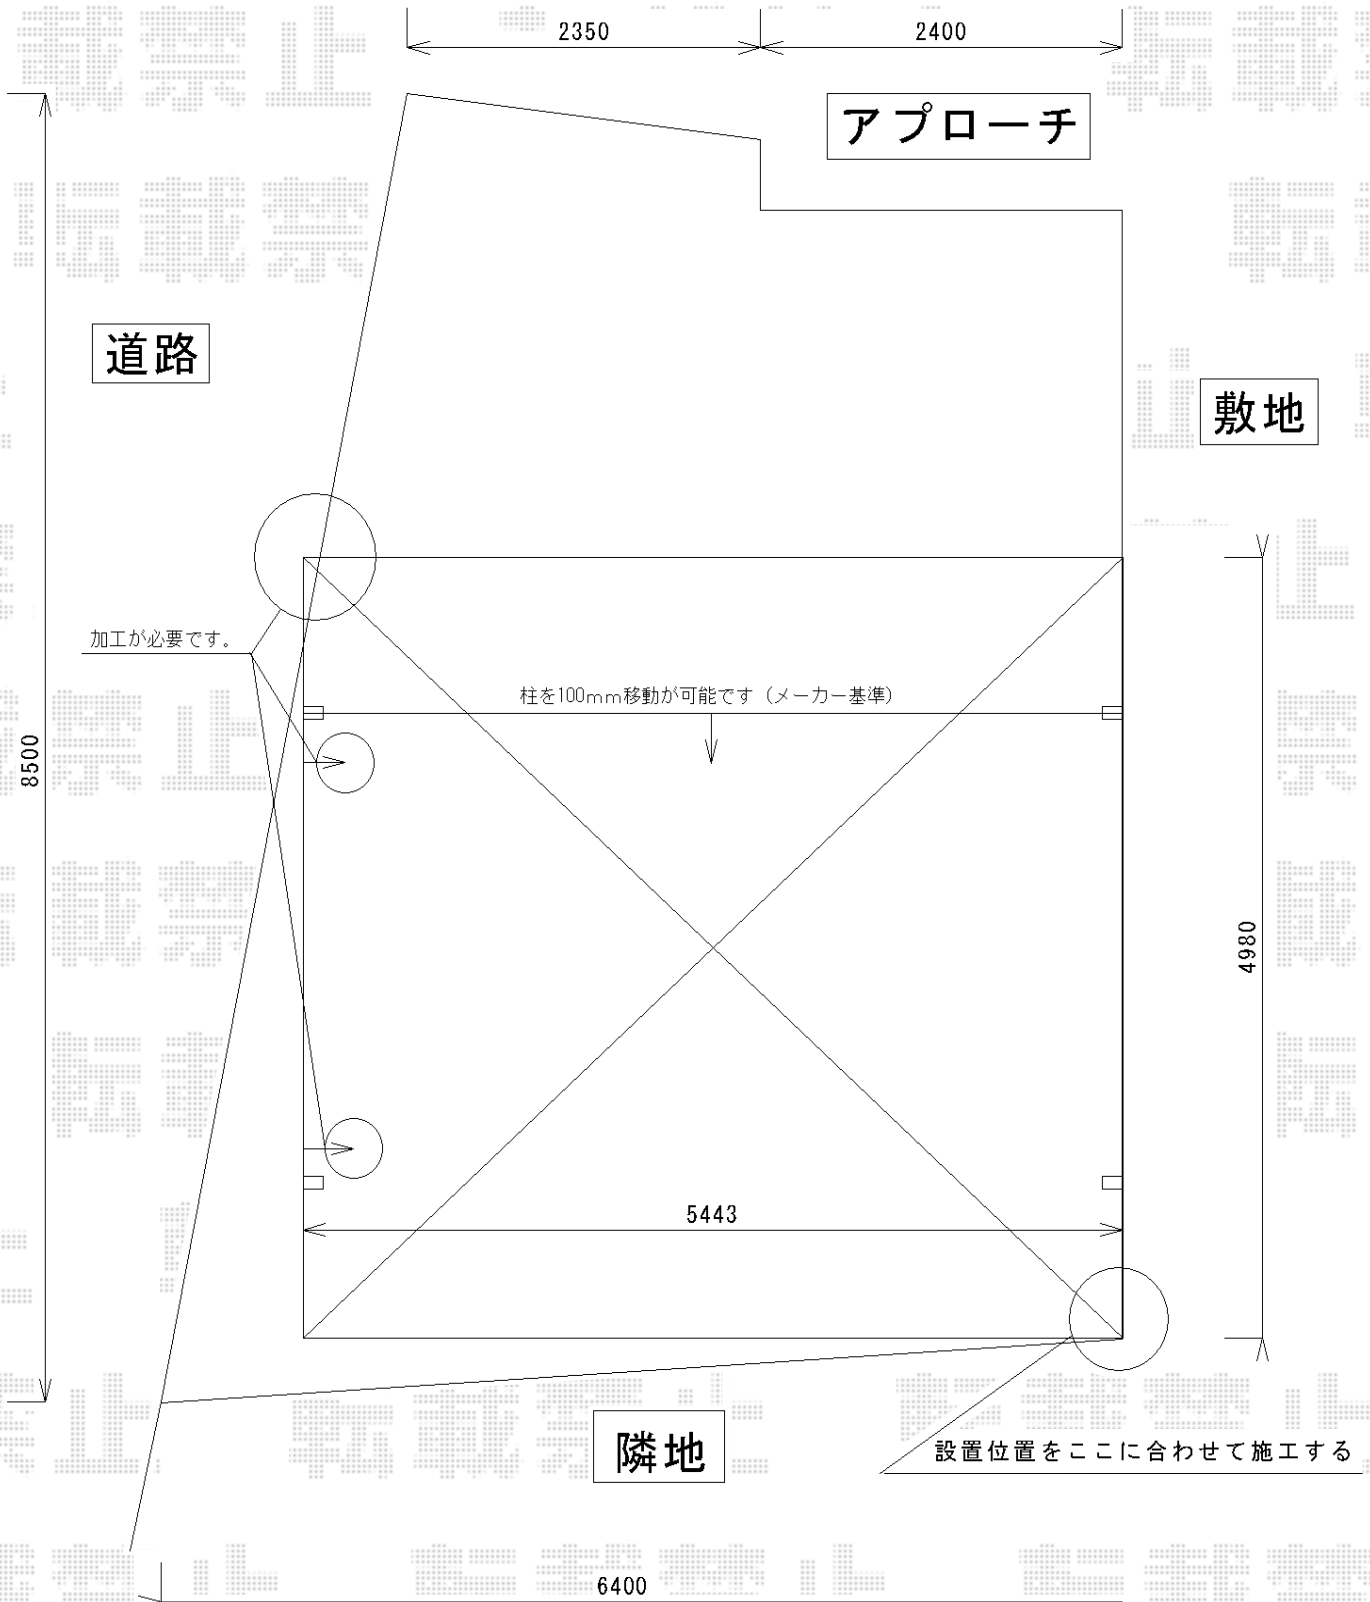

カーブポートシグマⅢ ワイド 積雪～30cm対応

トステム カーブポートシグマⅢ ワイド 積雪～30cm対応  
幅=4,980mm  
奥行=5,443mm  
色：シャイングレー  
屋根材：熱線吸収ポリカーボネート（ブルースモークマット調）  
柱仕様：ロング柱23仕様（有効高 約2,300mm）

現場状況や作図制限により概略図の内容と多少の違いが生じることがございます。  
施工時は、現場優先とさせて頂きたく思いますので、お立会い頂き、  
最終のご指示のほど、何卒、宜しくお願い致します。