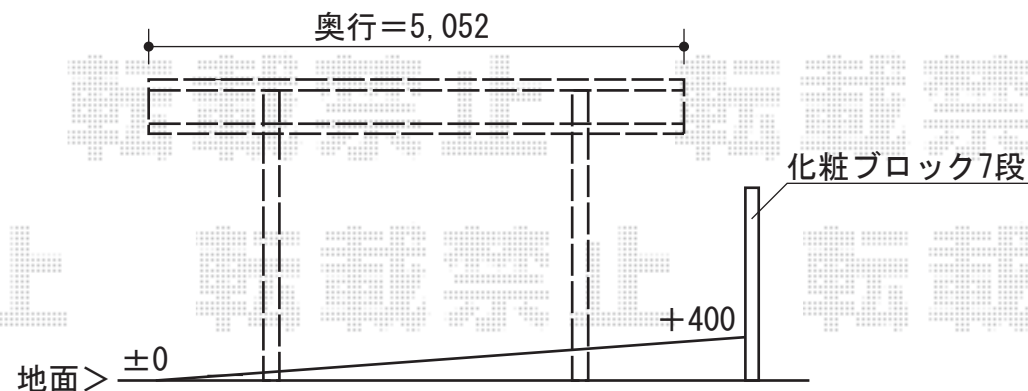

プレシオSPORT 積雪~20cm対応

EX-SHOP プレシオSPORT 積雪~20cm対応  
 幅=2,400mm  
 奥行=5,052mm  
 色：ノーブルステン  
 屋根材：熱線遮断ポリカーボネート（スカイブルーマット調）  
 柱仕様：ハイルーフ仕様（有効高 約2,355mm）

現場状況や作図制限により概略図の内容と多少の違いが生じることがございます。  
 施工時は、現場優先とさせて頂きたく思いますので、お立会い頂き、  
 最終のご指示のほど、何卒、宜しくお願い致します。