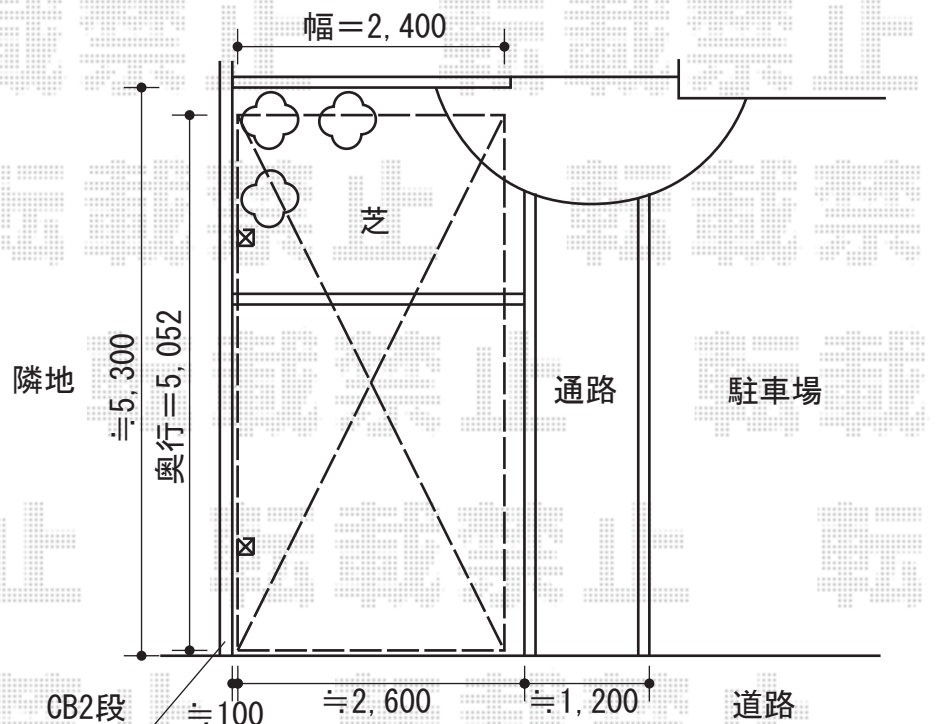

プレシオSPORT 積雪~20cm対応

EX-SHOP プレシオSPORT 積雪~20cm対応  
 幅=2,400mm  
 奥行=5,052mm  
 色：ノーブルステン  
 屋根材：熱線遮断ポリカーボネート（スカイブルーマット調）  
 柱仕様：ハイルーフ仕様（有効高 約2,355mm）

現場状況や作図制限により概略図の内容と多少の違いが生じることがございます。  
 施工時は、現場優先とさせて頂きたく思いますので、お立会い頂き、  
 最終のご指示のほど、何卒、宜しくお願い致します。