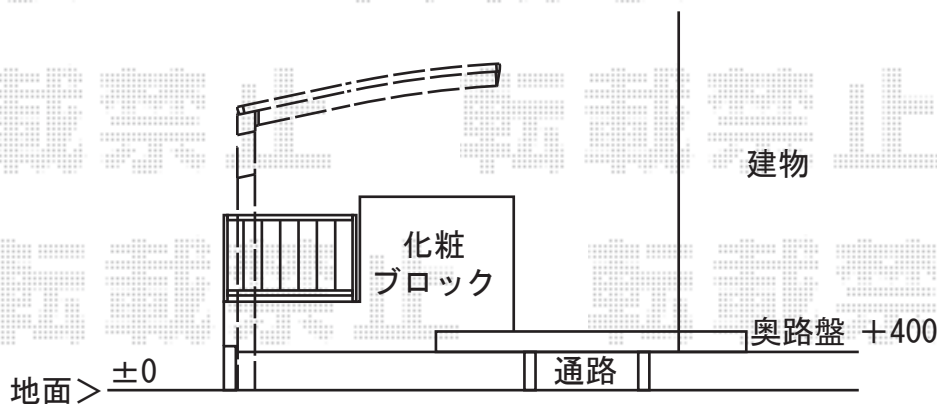

プレシオSPORT 積雪~20cm対応

EX-SHOP プレシオSPORT 積雪~20cm対応  
 幅=2,400mm  
 奥行=5,052mm  
 色：ノーブルステン  
 屋根材：熱線遮断ポリカーボネート（スカイブルーマット調）  
 柱仕様：ハイルーフ仕様（有効高 約2,355mm）

現場状況や作図制限により概略図の内容と多少の違いが生じることがございます。  
 施工時は、現場優先とさせて頂きたく思いますので、お立会い頂き、  
 最終のご指示のほど、何卒、宜しくお願い致します。