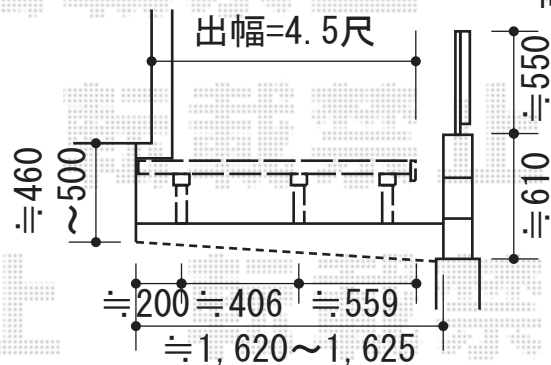

リウッドデッキII ワイド 単体

間口=ワイド 2.0間

- ワイド2.0間×4.5尺 -

YKK AP リウッドデッキII ワイド 単体
 間口=2間 (3,998mm)
 出幅=4.5尺 (1,395mm)
 色：ホワイトブラウン
 床板：縦貼り
 束柱：KSタイプ (H400~500) /アルミ色プラチナステン
 オプション：ステップ4型Sタイプ (2段) ×2

現場状況や作図制限により概略図の内容と多少の違いが生じることがございます。
 施工時は、現場優先とさせて頂きたく思いますので、お立会い頂き、
 最終のご指示のほど、何卒、宜しくお願い致します。