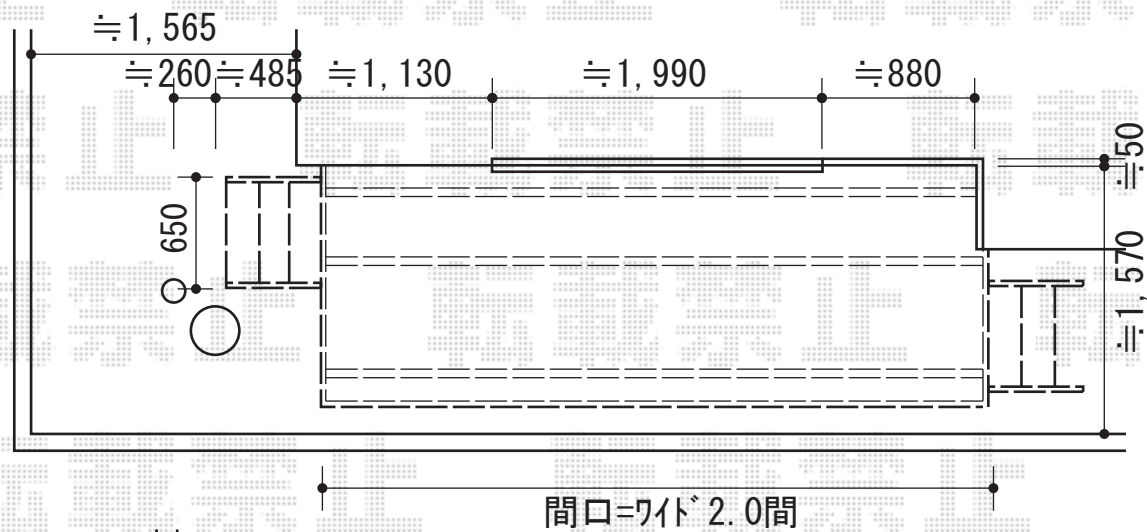

リウッドデッキII ワイド 単体

間口=ワイド 2.0間

- ワイド2.0間×4.5尺 -

YKK AP リウッドデッキII ワイド 単体
 間口=2間 (3,998mm)
 出幅=4.5尺 (1,395mm)
 色：ホワイトブラウン
 床板：縦貼り
 束柱：KSタイプ (H400~500) /アルミ色プラチナステン
 オプション：ステップ4型Sタイプ (2段) ×2

現場状況や作図制限により概略図の内容と多少の違いが生じることがございます。
 施工時は、現場優先とさせて頂きたく思いますので、お立会い頂き、
 最終のご指示のほど、何卒、宜しくお願い致します。