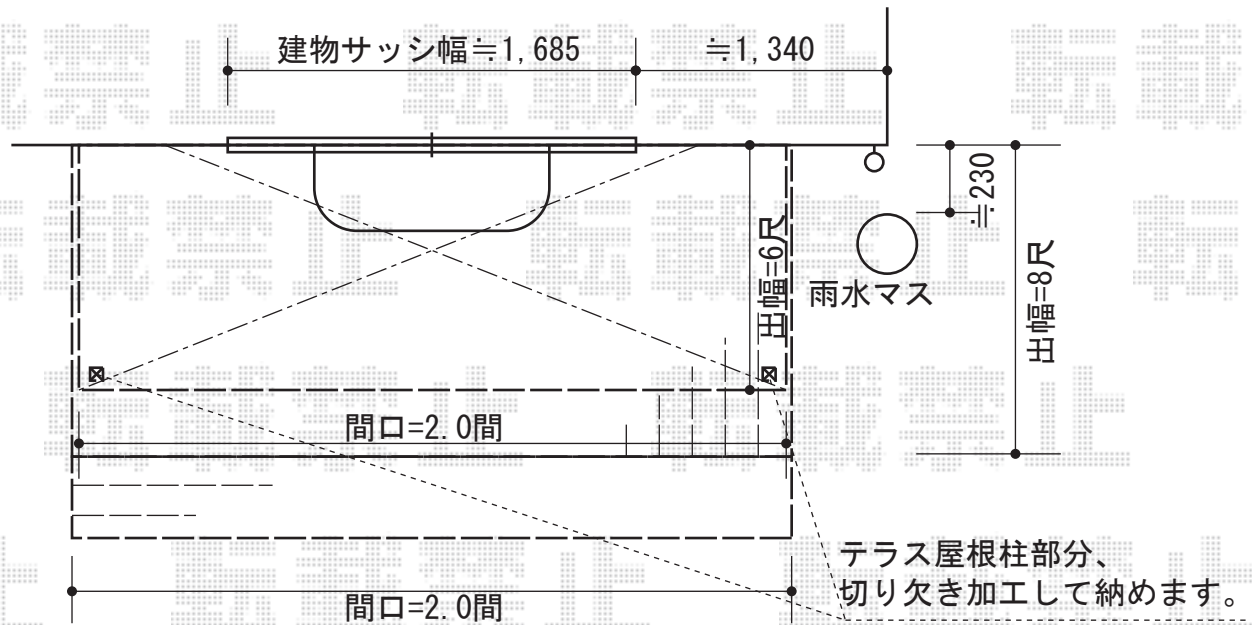

# ウッドデッキ・テラス屋根

トステム リコステージII 単体  
 間口=関東間2.5間 (4,340mm)  
 出幅=8尺 (2,413mm)  
 色：ダークグレー  
 床板：たて張り  
 幕板：幕板A (厚タイプ)  
 束柱：束柱B (高さ282~432mm)  
 追加部材：幕板Aジョイントカバーセット

トステム リードデッキ  
 間口=関東間2.5間用  
 出幅=床板3枚分  
 色：ダークグレー

TOEX 樹の木テラス 標準タイプ 積雪~20cm対応  
 間口=関東間2.0間 (柱芯々2,700mm 屋根幅3,729mm)  
 出幅=6尺 (1,800mm)  
 色：シャイングレー+ダークグレー  
 屋根材：ポリカーボネート (クリアマット/すりガラス調)  
 柱仕様：柱位置固定タイプ/ロング柱/埋込仕様  
 追加部材：ウッドデッキ接続用カバー部品

トステム 前後移動物干し 標準 2本入  
 竿掛け：4個入 (竿2本分)  
 色：シャイングレー