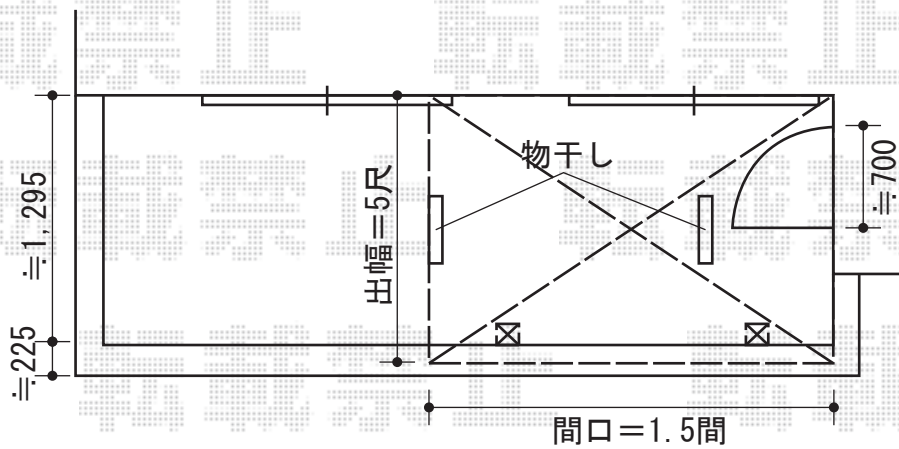

ライザーテラスII R型 屋根タイプ 単体 積雪～20cm対応

施工に際して、  
オプション:物干しの  
取付け位置・高さの  
ご確認を頂きますよう、  
お願い致します。

トステム ライザーテラスII R型 屋根タイプ 単体 積雪～20cm対応  
間口=関東間1.5間 (柱芯々2,530mm 屋根幅2,750mm)  
出幅=5尺 (1,485mm)  
色: シャイングレー  
屋根材: ポリカーボネート (ブルースモーク)  
柱仕様: 柱奥行移動タイプ  
オプション: 吊り下げ物干し 標準 2本入

現場状況や作図制限により概略図の内容と多少の違いが生じることがございます。  
施工時は、現場優先とさせて頂きたく思いますので、お立会い頂き、  
最終のご指示のほど、何卒、宜しくお願い致します。

EX-SHOP  
HTTP://WWW.EX-SHOP.NET

担当:堀