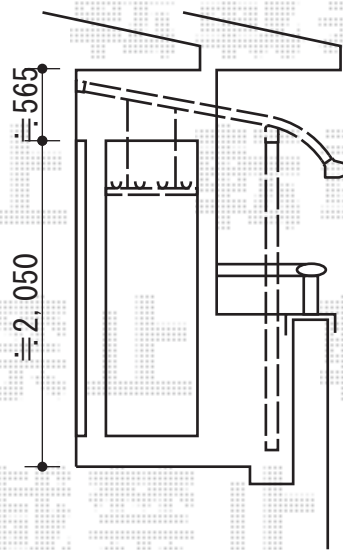

ライザーテラスII R型 屋根タイプ 単体 積雪～20cm対応

施工に際して、  
オプション:物干しの  
取付け位置・高さの  
ご確認を頂きますよう、  
お願い致します。

トステム ライザーテラスII R型 屋根タイプ 単体 積雪～20cm対応  
間口=関東間1.5間 (柱芯々2,530mm 屋根幅2,750mm)  
出幅=5尺 (1,485mm)  
色: シャイングレー  
屋根材: ポリカーボネート (ブルースモーク)  
柱仕様: 柱奥行移動タイプ  
オプション: 吊り下げ物干し 標準 2本入

現場状況や作図制限により概略図の内容と多少の違いが生じることがございます。  
施工時は、現場優先とさせて頂きたく思いますので、お立会い頂き、  
最終のご指示のほど、何卒、宜しくお願い致します。

EX-SHOP  
HTTP://WWW.EX-SHOP.NET

担当:堀