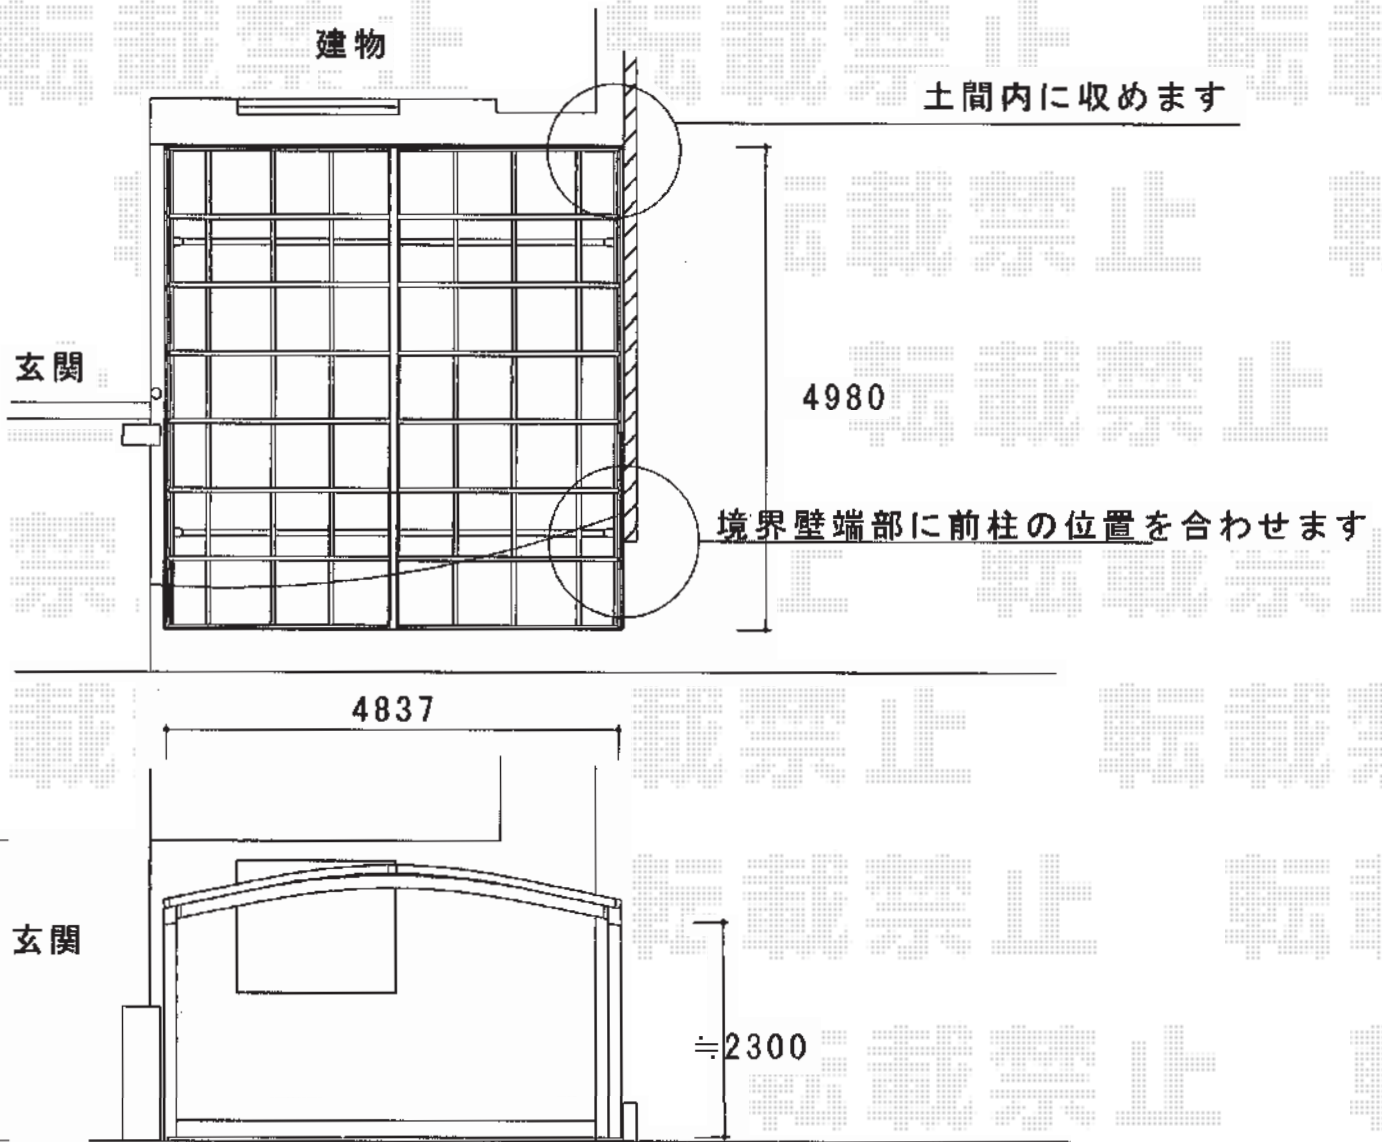

カーブポートシグマIII ワイド 積雪～30cm対応

トステム カーブポートシグマIII ワイド 積雪～30cm対応
幅=4,837mm
奥行=4,980mm
色：シャイングレー
屋根材：ポリカーボネート（ブラウン）
柱仕様：ロング柱23仕様（有効高 約2,300mm）

現場状況や作図制限により概略図の内容と多少の違いが生じることがございます。
施工時は、現場優先とさせて頂きたく思いますので、お立会い頂き、
最終のご指示のほど、何卒、宜しくお願い致します。