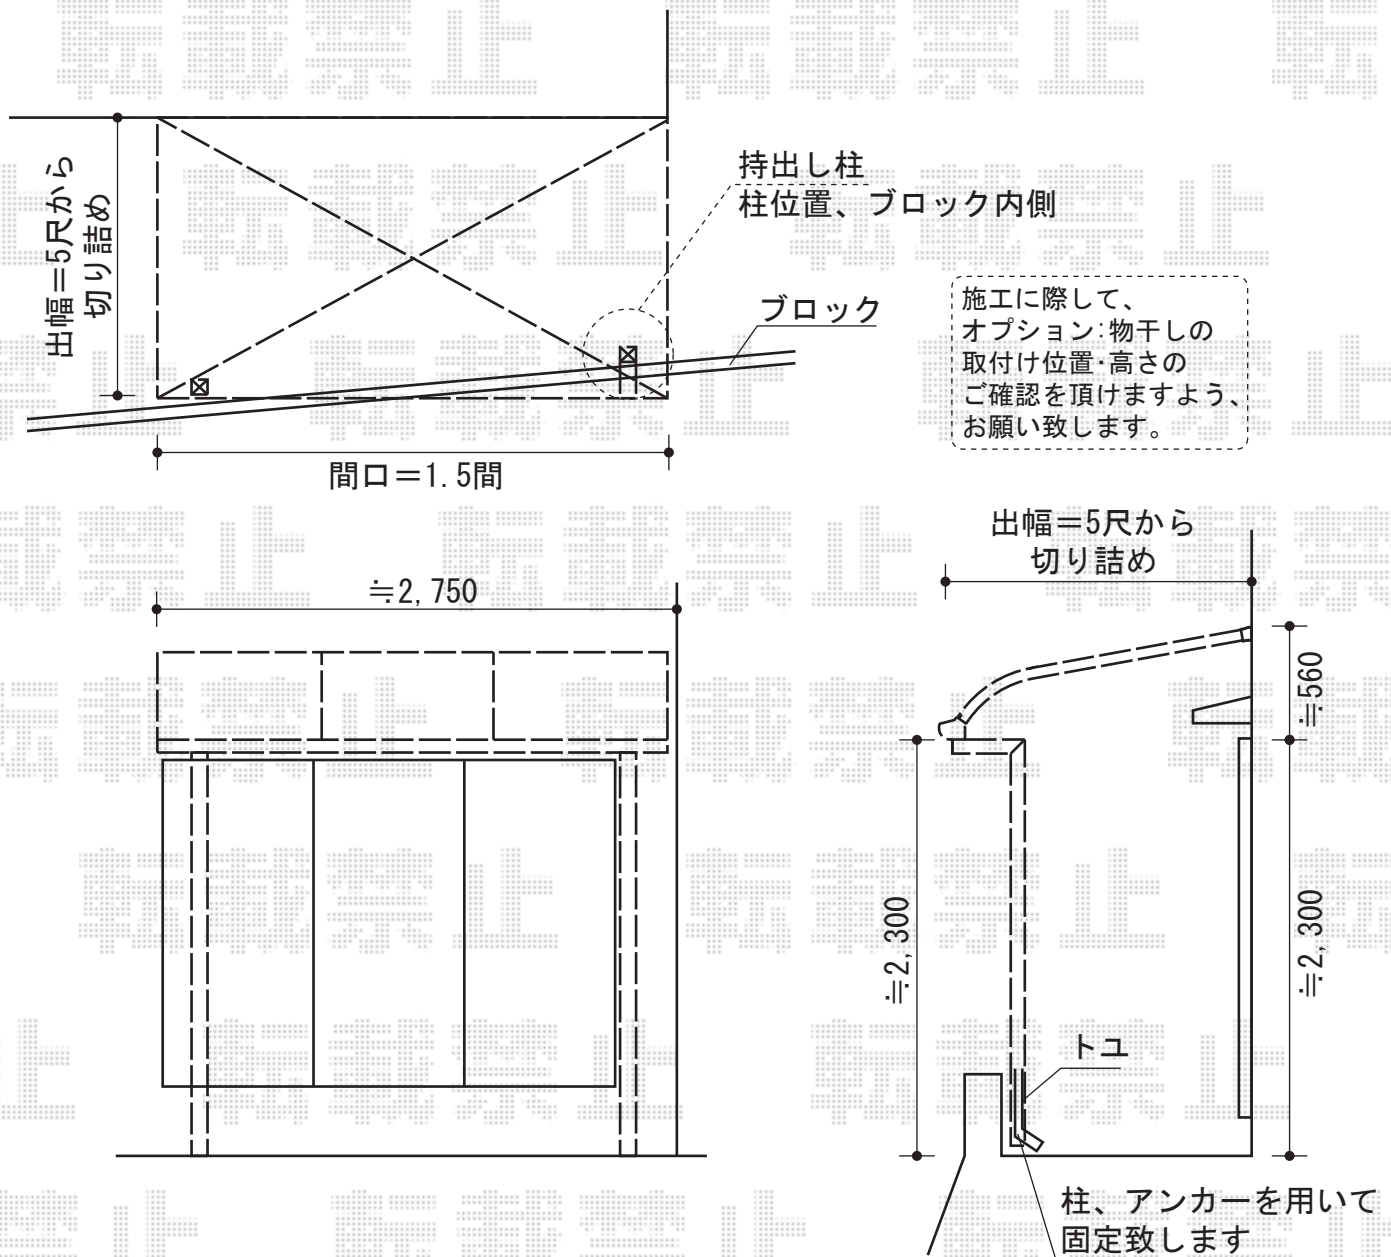

ライザーテラスⅡR型 単体 テラスタイプ 積雪～20cm対応

トステム ライザーテラスⅡR型 単体 テラスタイプ 積雪～20cm対応
 間口=関東間1.5間 (柱芯々2,530mm 屋根幅2,750mm)
 出幅=5尺 (1,485mm)
 色: ブロンズ
 屋根材: ポリカーボネート (ブラウン)
 柱仕様: 外観左側=標準柱/外観右側=持ち出し柱
 施工方法: 上止め
 オプション: 吊り下げ物干し 標準 2本入
 追加部材: 柱固定金具