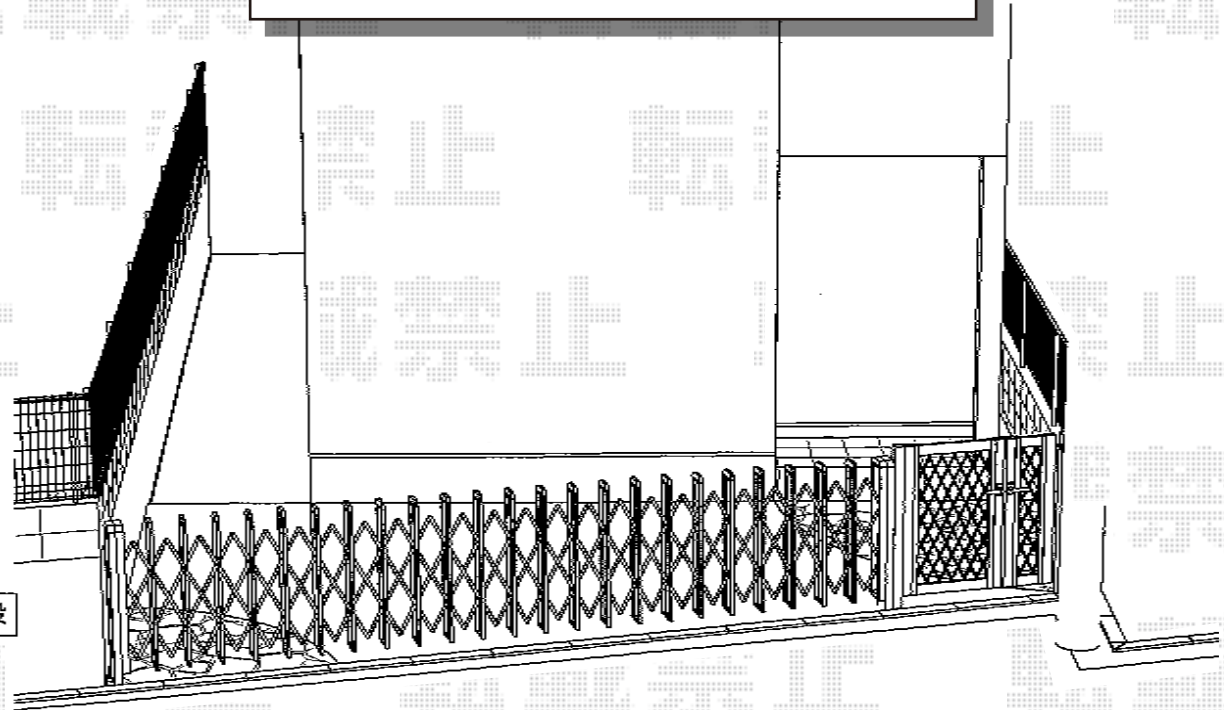

## 門扉・カーゲート

YKK AP エクスライン門扉4型 (ラチス格子) 両開き親子 門柱使用タイプ  
 扉1枚 (W×H) = (400・800×1,200mm)  
 色: プラチナステン  
 錠: ハンドル錠E8型  
 開き: 内開き

YKK AP レイオス1型 ノンレール 片開き (太棧タイプ)  
 開口幅=6,107mm  
 全幅=6,207mm  
 たたみ幅=847mm  
 高さ=柱: 1,170 mm 扉: 1,150  
 色: プラチナステン  
 キャスター数: 4箇所  
 落棒数: 4本