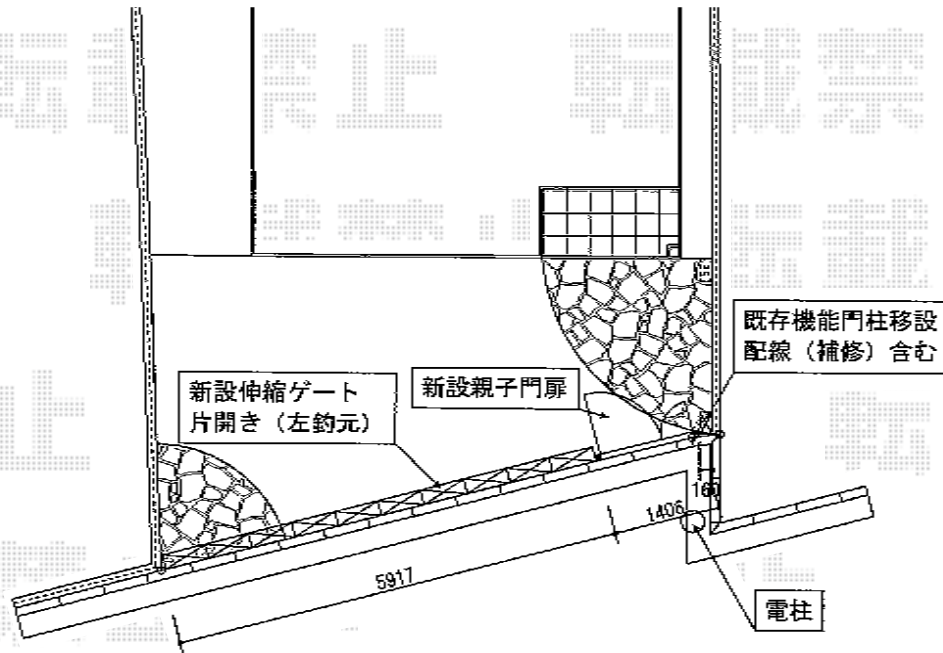

## 門扉・カーゲート

YKK AP エクスライン門扉4型 (ラチス格子) 両開き親子 門柱使用タイプ  
 扉1枚 (W×H) = (400・800×1,200mm)  
 色: プラチナステン  
 錠: ハンドル錠E8型  
 開き: 内開き

YKK AP レイオス1型 ノンレール 片開き (太棧タイプ)  
 開口幅=6,107mm  
 全幅=6,207mm  
 たたみ幅=847mm  
 高さ=柱: 1,170 mm 扉: 1,150  
 色: プラチナステン  
 キャスター数: 4箇所  
 落棒数: 4本