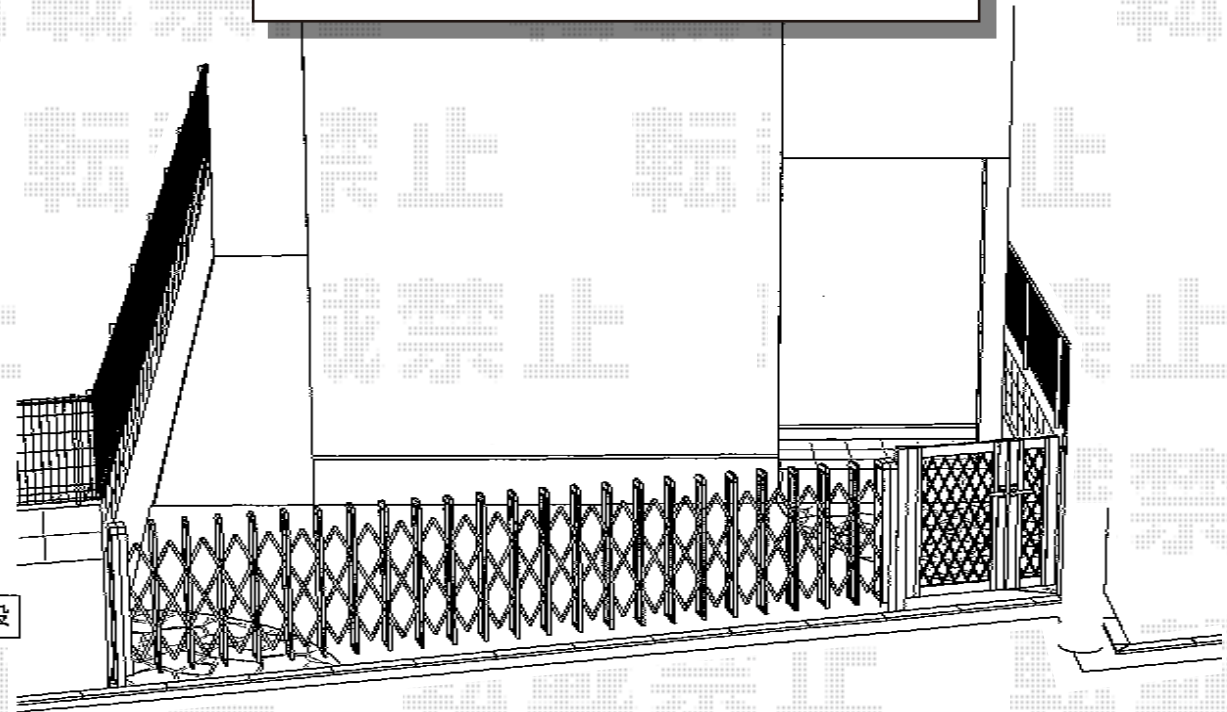

門扉・カーゲート

YKK AP エクスライン門扉4型 (ラチス格子) 両開き親子 門柱使用タイプ
 扉1枚 (W×H) = (400・800×1,200mm)
 色: プラチナステン
 錠: ハンドル錠E8型
 開き: 内開き

YKK AP レイオス1型 ノンレール 片開き (太棧タイプ)
 開口幅=6,107mm
 全幅=6,207mm
 たたみ幅=847mm
 高さ=柱: 1,170 mm 扉: 1,150
 色: プラチナステン
 キャスター数: 4箇所
 落棒数: 4本

伸縮ゲート
 【YKKap】レイオス1型
 片開き 62S ノンレール

親子開き門扉
 【YKKap】エクスライン門扉4型
 04・08-12 門柱使用

既存機能門柱移設

現場状況や作図制限により概略図の内容と多少の違いが生じることがございます。
 施工時は、現場優先とさせて頂きたく思いますので、お立会い頂き、
 最終のご指示のほど、何卒、宜しくお願い致します。

全ての著作権は、エクスショップに帰属します。当社とのお取引目的外の使用・複製・転載禁止となっております。