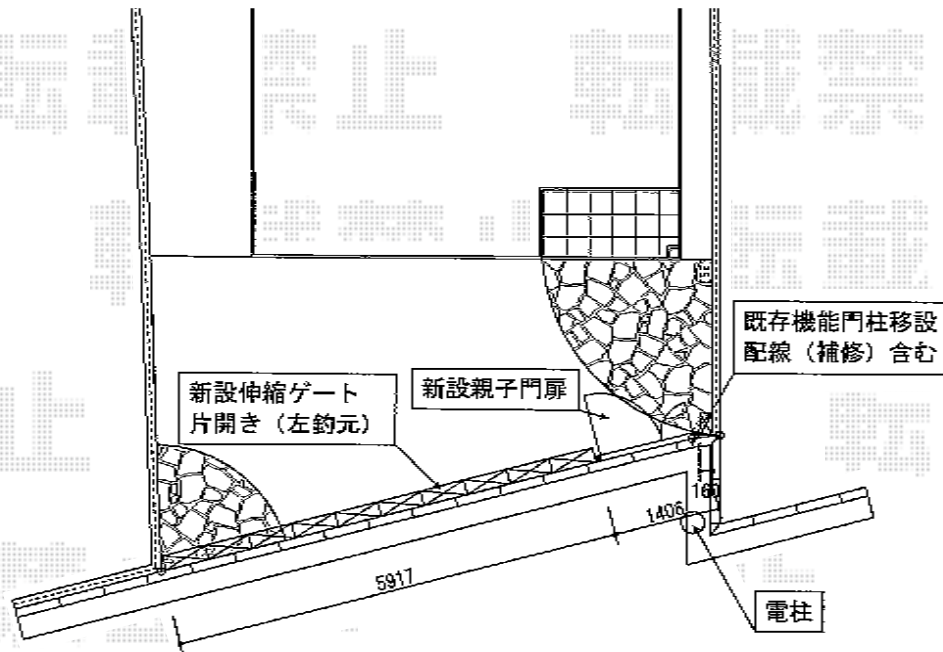

門扉・カーゲート

YKK AP エクスライン門扉4型 (ラチス格子) 両開き親子 門柱使用タイプ
 扉1枚 (W×H) = (400・800×1,200mm)
 色: プラチナステン
 錠: ハンドル錠E8型
 開き: 内開き

YKK AP レイオス1型 ノンレール 片開き (太棧タイプ)
 開口幅=6,107mm
 全幅=6,207mm
 たたみ幅=847mm
 高さ=柱: 1,170 mm 扉: 1,150
 色: プラチナステン
 キャスター数: 4箇所
 落棒数: 4本

伸縮ゲート
 【YKKap】レイオス1型
 片開き 62S ノンレール

親子開き門扉
 【YKKap】エクスライン門扉4型
 04・08-12 門柱使用

既存機能門柱移設

現場状況や作図制限により概略図の内容と多少の違いが生じることがございます。
 施工時は、現場優先とさせて頂きたく思いますので、お立会い頂き、
 最終のご指示のほど、何卒、宜しくお願い致します。

全ての著作権は、エクスショップに帰属します。当社とのお取引目的外の使用・複製・転載禁止となっております。