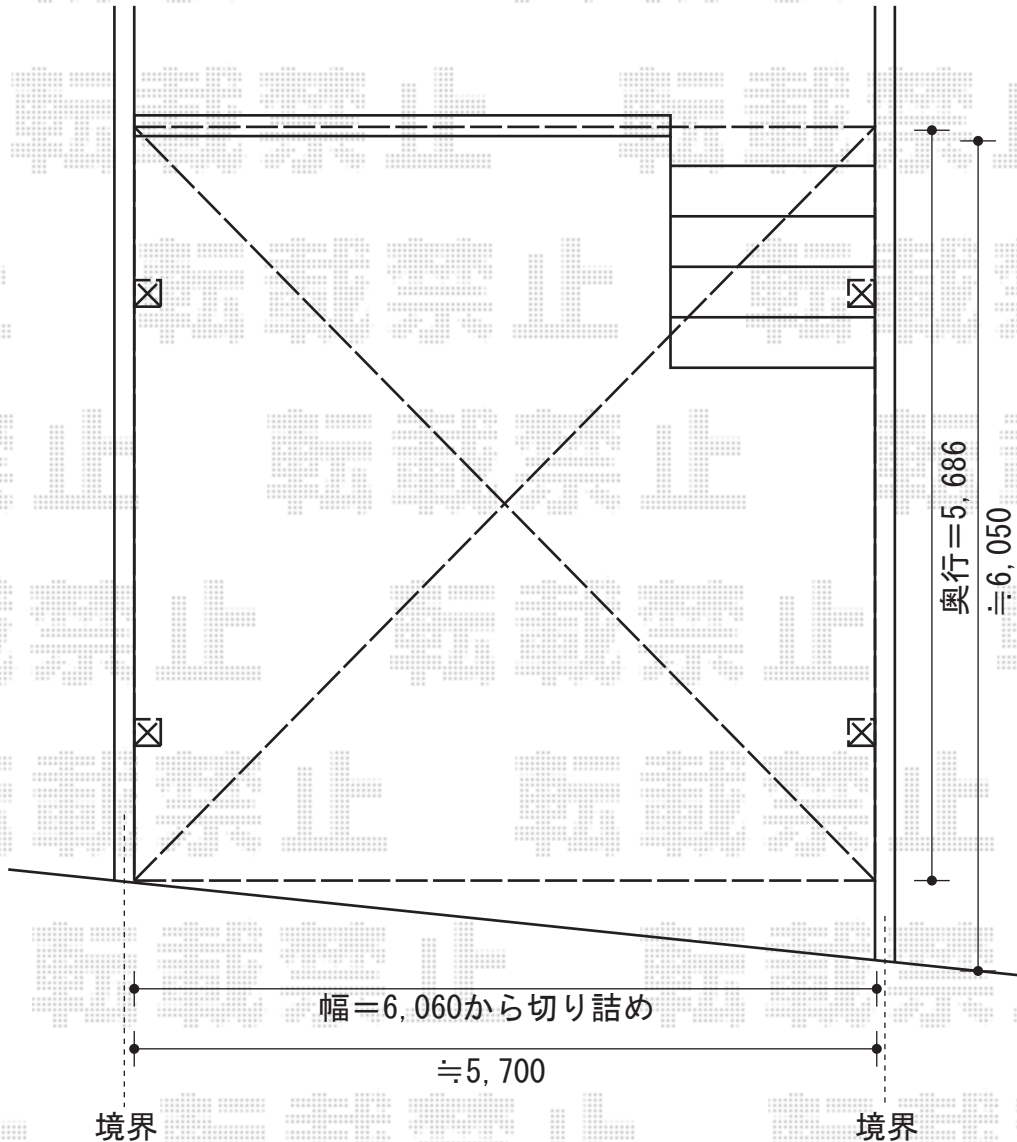

カーブポートシグマIII ワイド 積雪~30cm対応

カーブポートシグマIII ワイド 積雪~30cm対応

幅=6,060 mm

奥行=5,686 mm

色：シャイングレー

屋根材：熱線吸収ポリカーボネート（ブルースモークマット）

柱仕様：ロング柱28仕様（有効高 約2,800mm）

現場状況や作図制限により概略図の内容と多少の違いが生じることがございます。  
施工時は、現場優先とさせて頂きたく思いますので、お立会い頂き、  
最終のご指示のほど、何卒、宜しくお願い致します。