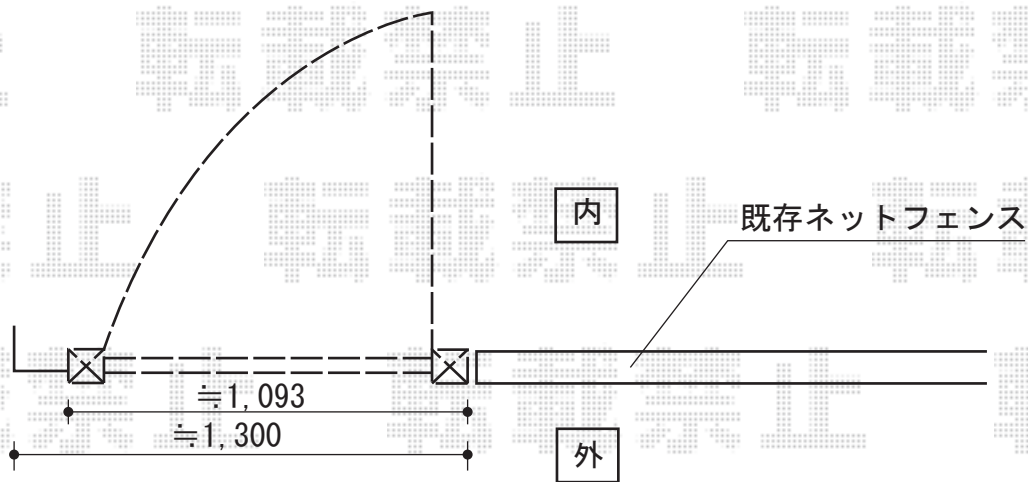

プリレオR1型 片開き

プリレオR1型 片開き

本体1枚 (W×H) = (900×1,200mm)

色：ブロンズ

錠：シリンダーRD錠

開き：内開き

現場状況や作図制限により概略図の内容と多少の違いが生じることがございます。
施工時は、現場優先とさせて頂きたく思いますので、お立会い頂き、
最終のご指示のほど、何卒、宜しくお願い致します。

EX-SHOP
HTTP://WWW.EX-SHOP.NET