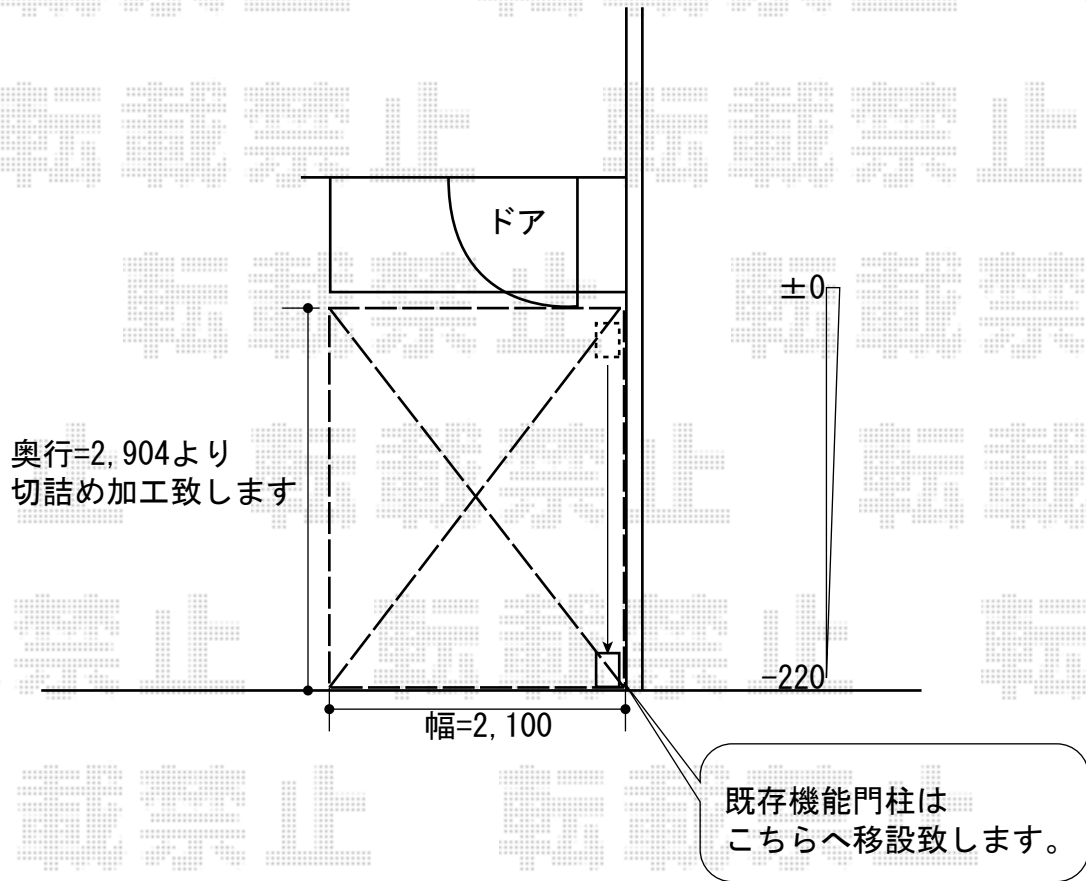

レイナポート ミニ 積雪～30cm対応

YKK AP レイナポート ミニ 積雪～30cm対応
幅=2,100mm
奥行=2,904mm
色：ホワイト
屋根材：ポリカーボネート（トーマイマット）
柱仕様：ハイルーフ仕様（有効高 約2,355mm）

現場状況や作図制限により概略図の内容と多少の違いが生じることがございます。
施工時は、現場優先とさせて頂きたく思いますので、お立会い頂き、
最終のご指示のほど、何卒、宜しくお願い致します。