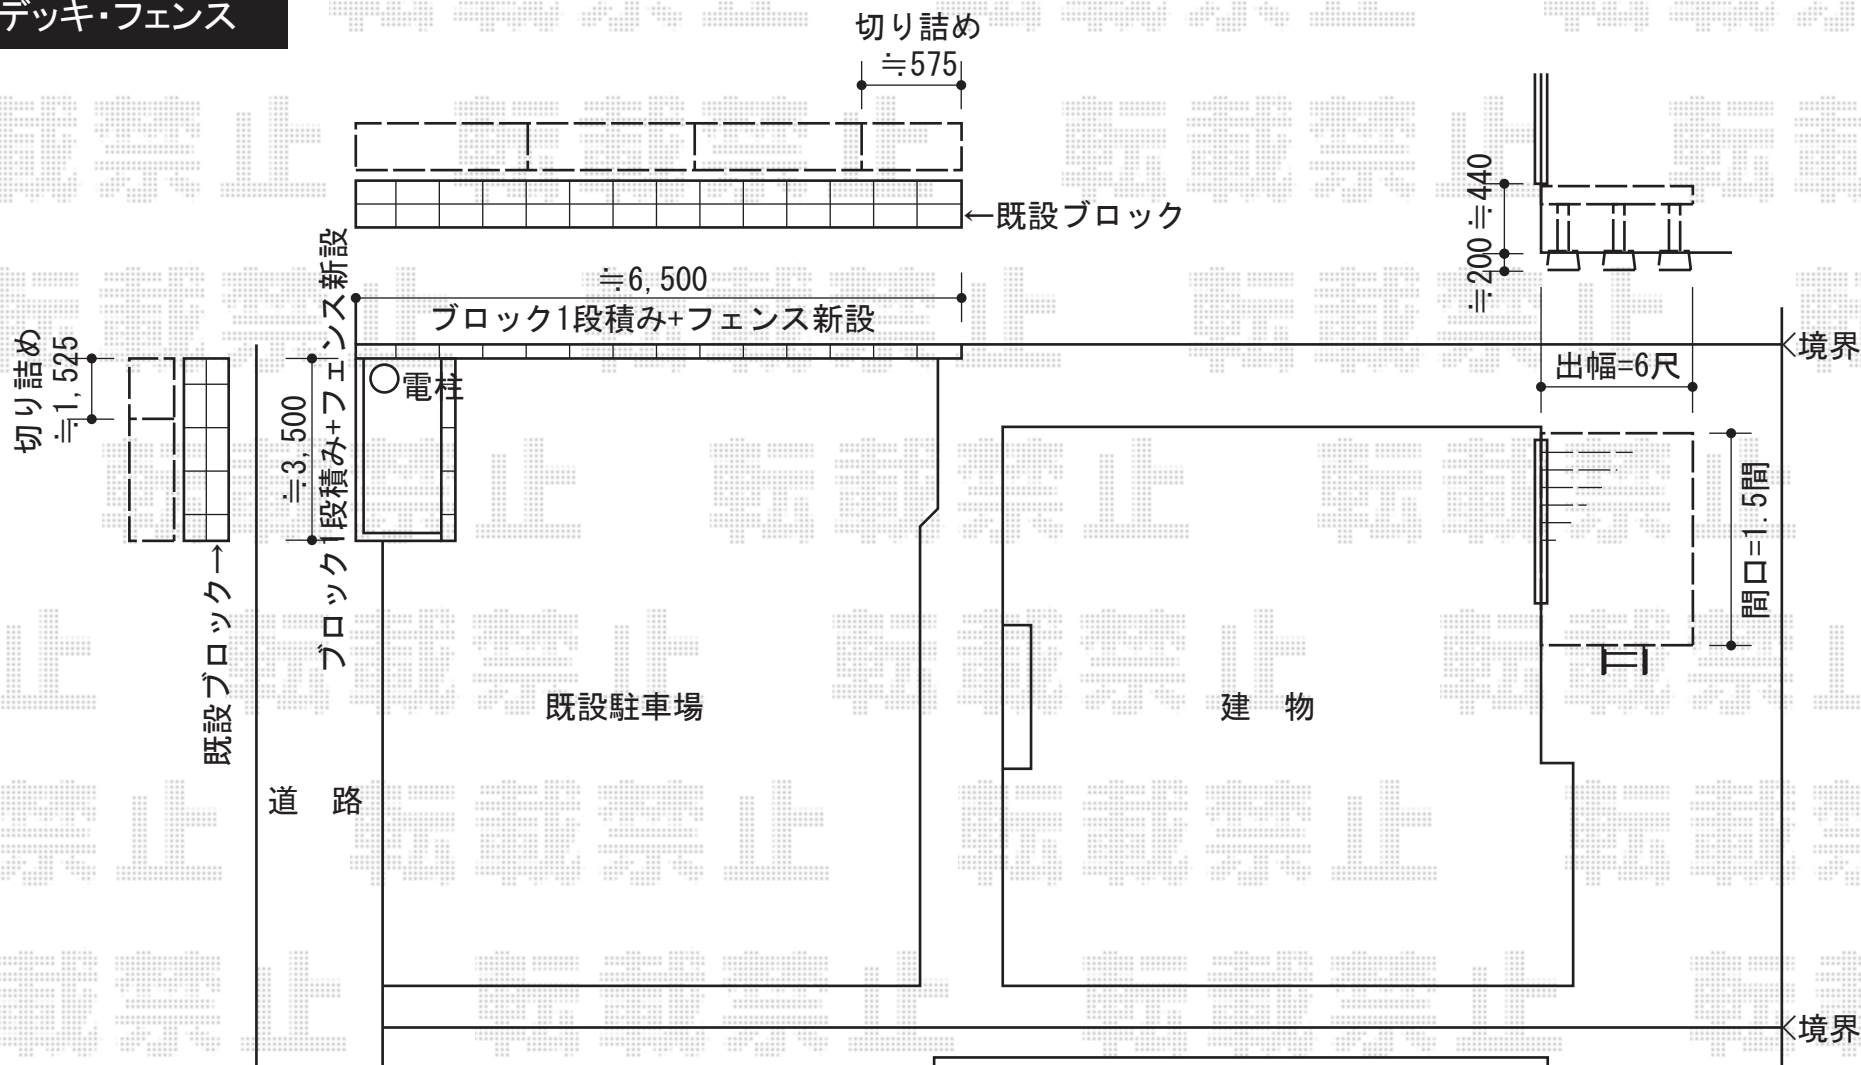

ウッドデッキ・フェンス

YKK AP レスティナフェンス22型 自由柱施工タイプ
 本体1枚 (W×H) = (1,975×600mm) × 6枚
 自由柱2型 : T60×8本
 エンドキャップ : 2セット
 色 : ブラウン

YKK AP リウッドデッキII 単体 ワイド
 間口=関東間1.5間 (3,088mm)
 出幅=6尺 (1,850mm)
 色 : レッドブラウン
 床板 : 縦張り
 束柱 : Uタイプ (高さ400~700mm)

YKK AP リウッドステップ 4型 Sタイプ (2段)
 色 : レッドブラウン

現場状況や作図制限により概略図の内容と多少の違いが生じることがございます。
 施工時は、現場優先とさせて頂きたく思いますので、お立会い頂き、
 最終のご指示のほど、何卒、宜しくお願い致します。