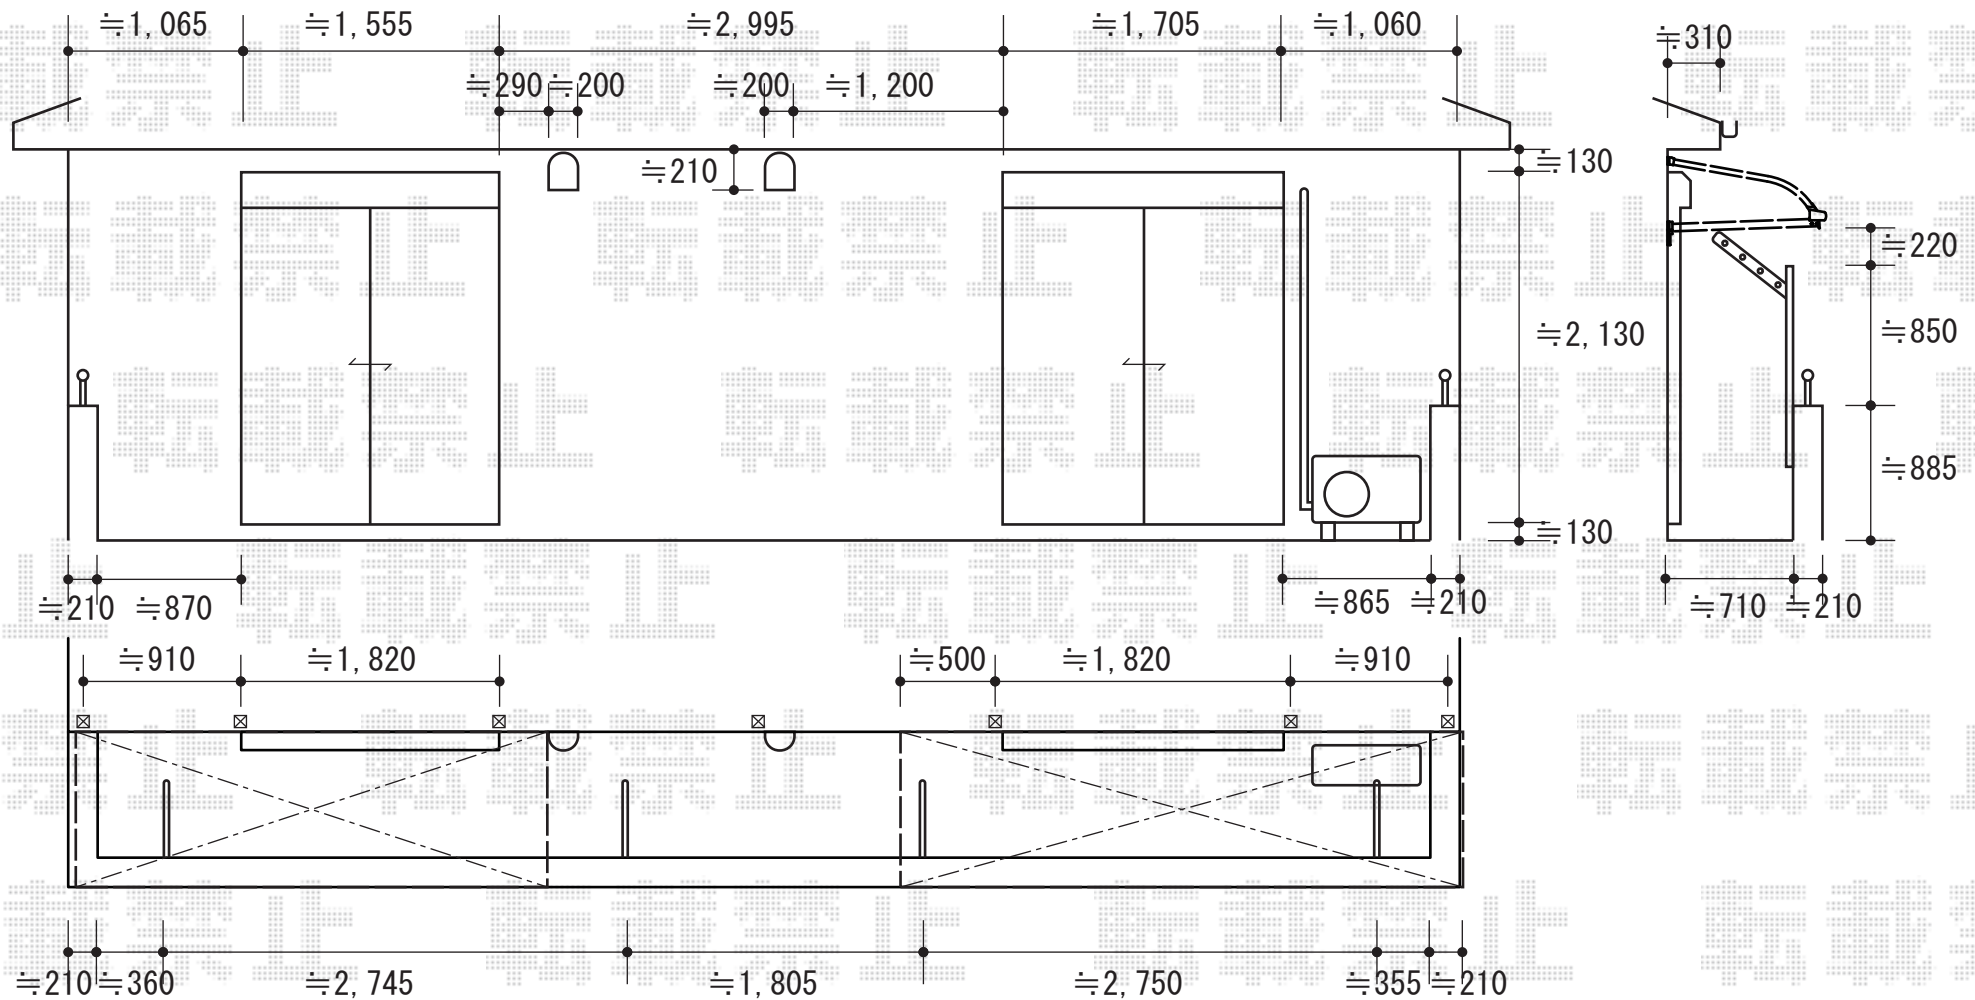

ライザーテラスⅡR型 単体 ルーフタイプ 積雪～20cm対応

トステム ライザーテラスⅡR型 単体 ルーフタイプ 積雪～20cm対応
 間口=関東間1.5間 (方杖芯々2,730mm 屋根幅2,750mm)
 出幅=3尺 (885mm)
 色: シャイングレー
 屋根材: ポリカーボネート (クリアマット/すりガラス調)
 柱仕様: 柱無し
 施工方法: 上止め

トステム ライザーテラスⅡR型 単体 ルーフタイプ 積雪～20cm対応
 間口=関東間2.0間 (方杖芯々3,640mm 屋根幅3,660mm)
 出幅=3尺 (885mm)
 色: シャイングレー
 屋根材: ポリカーボネート (クリアマット/すりガラス調)
 柱仕様: 柱無し
 施工方法: 上止め