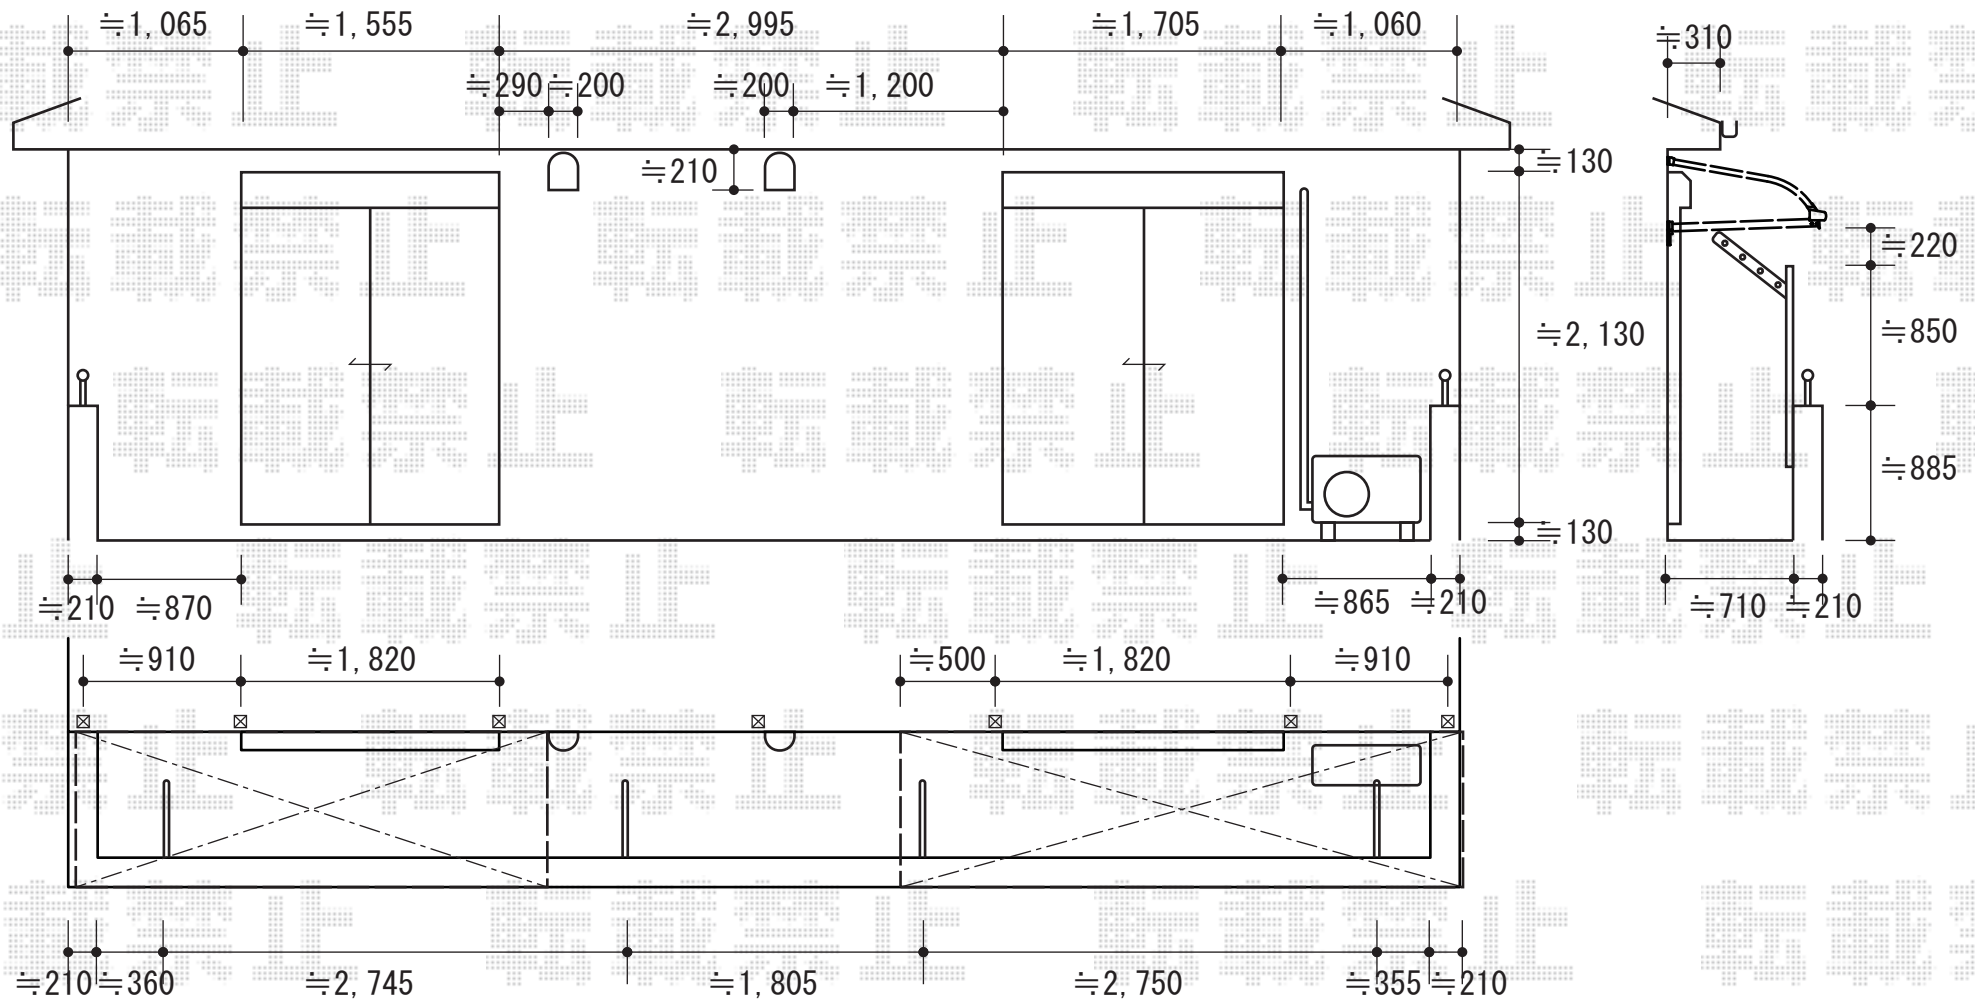

ライザーテラスⅡR型 単体 ルーフタイプ 積雪～20cm対応

トステム ライザーテラスⅡR型 単体 ルーフタイプ 積雪～20cm対応
 間口=関東間1.5間 (方杖芯々2,730mm 屋根幅2,750mm)
 出幅=3尺 (885mm)
 色: シャイングレー
 屋根材: ポリカーボネート (クリアマット/すりガラス調)
 柱仕様: 柱無し
 施工方法: 上止め

トステム ライザーテラスⅡR型 単体 ルーフタイプ 積雪～20cm対応
 間口=関東間2.0間 (方杖芯々3,640mm 屋根幅3,660mm)
 出幅=3尺 (885mm)
 色: シャイングレー
 屋根材: ポリカーボネート (クリアマット/すりガラス調)
 柱仕様: 柱無し
 施工方法: 上止め