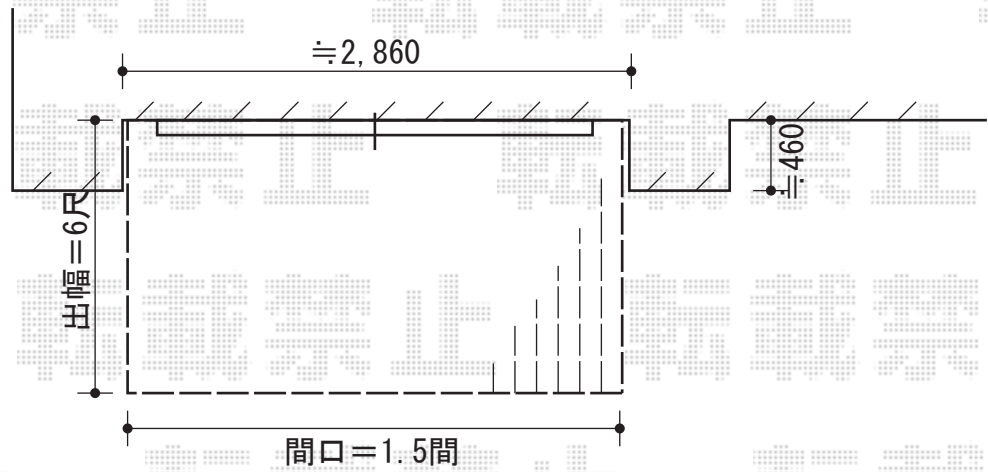

### リウッドデッキII 単体 標準

間口=関東間1.5間 (2,784mm)

出幅=6尺 (1,850mm)

色：床板/レッドブラウン 束柱/カームブラック

床板：縦貼り

束柱：KSタイプ(400~500mm)

現場状況や作図制限により概略図の内容と多少の違いが生じることがございます。  
施工時は、現場優先とさせて頂きたく思いますので、お立会い頂き、  
最終のご指示のほど、何卒、宜しくお願い致します。