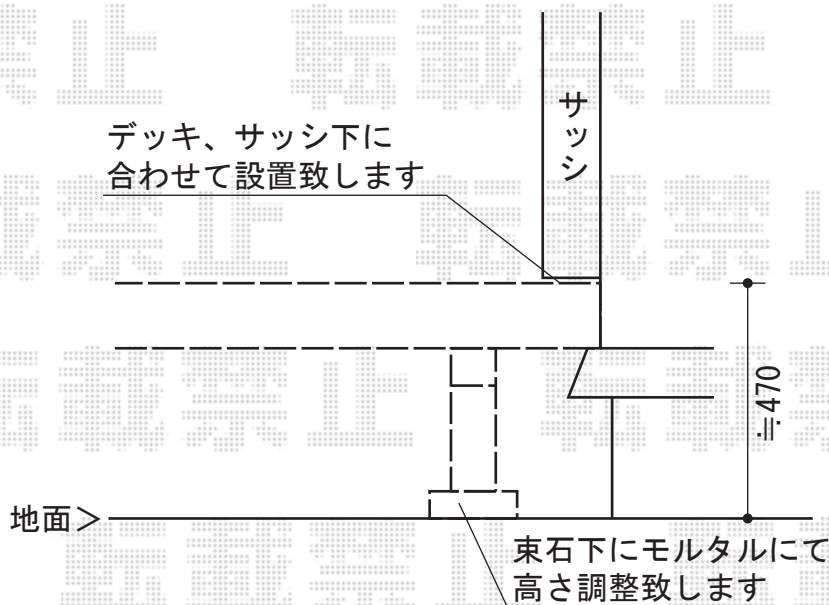

### リウッドデッキII 単体 標準

間口=関東間1.5間 (2,784mm)

出幅=6尺 (1,850mm)

色：床板/レッドブラウン 束柱/カームブラック

床板：縦貼り

束柱：KSタイプ(400~500mm)

現場状況や作図制限により概略図の内容と多少の違いが生じることがございます。  
施工時は、現場優先とさせて頂きたく思いますので、お立会い頂き、  
最終のご指示のほど、何卒、宜しくお願い致します。