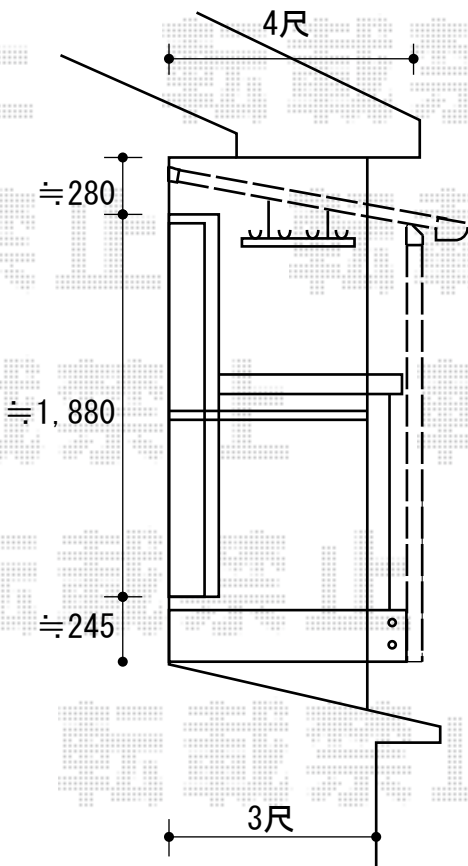

# バルコニー・バルコニー屋根

アクトステージ A型 太格子 屋根置き式  
 間口=関東間1.5間 (2,755mm)  
 出幅=4尺 (1,185mm)  
 色：ホワイト  
 床材：塩ビデッキボード (グレー)  
 柱仕様：屋根置き式  
 オプション：戸袋逃げ柱

ナーラテラス 屋根タイプ 単体 積雪~20cm対応  
 間口=関東間1.5間 (柱芯々2,755mm 屋根幅2,955mm)  
 出幅=4尺 (1,185mm)  
 色：ホワイト  
 屋根材：ポリカーボネート波板 (クリアー)

現場状況や作図制限により概略図の内容と多少の違いが生じることがございます。  
 施工時は、現場優先とさせて頂きたく思いますので、お立会い頂き、  
 最終のご指示のほど、何卒、宜しくお願い致します。

**EX-SHOP**  
[HTTP://WWW.EX-SHOP.NET](http://www.ex-shop.net)

担当：小林

全ての著作権は、エクスショップに帰属します。当社とのお取引目的外の使用・複製・転載禁止となっております。