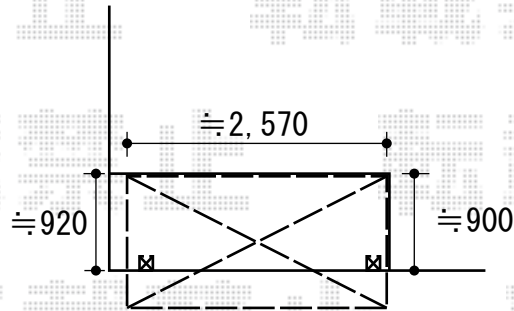

# バルコニー・バルコニー屋根

アクトステージ A型 太格子 屋根置き式  
 間口=関東間1.5間 (2,755mm)  
 出幅=4尺 (1,185mm)  
 色：ホワイト  
 床材：塩ビデッキボード (グレー)  
 柱仕様：屋根置き式  
 オプション：戸袋逃げ柱

ナーラテラス 屋根タイプ 単体 積雪~20cm対応  
 間口=関東間1.5間 (柱芯々2,755mm 屋根幅2,955mm)  
 出幅=4尺 (1,185mm)  
 色：ホワイト  
 屋根材：ポリカーボネート波板 (クリアー)