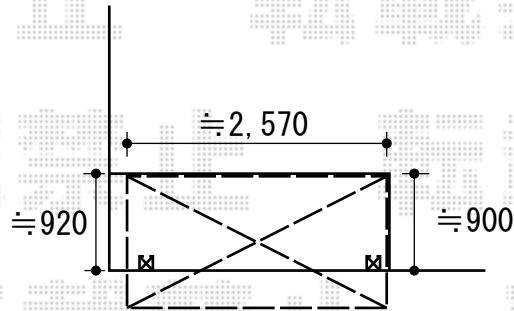

バルコニー・バルコニー屋根

こちらの柱は
笠木の上に固定致します

アクトステージ A型 太格子 屋根置き式
間口=関東間1.5間 (2,755mm)
出幅=4尺 (1,185mm)
色：ホワイト
床材：塩ビデッキボード (グレー)
柱仕様：屋根置き式
オプション：戸袋逃げ柱

ナーラテラス 屋根タイプ 単体 積雪~20cm対応
間口=関東間1.5間 (柱芯々2,755mm 屋根幅2,955mm)
出幅=4尺 (1,185mm)
色：ホワイト
屋根材：ポリカーボネート波板 (クリアー)