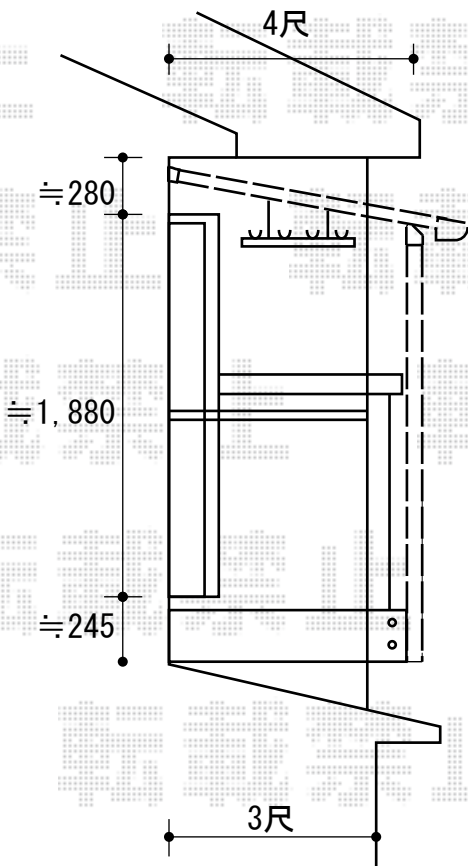

バルコニー・バルコニー屋根

こちらの柱は
笠木の上に固定致します

アクトステージ A型 太格子 屋根置き式
間口=関東間1.5間 (2,755mm)
出幅=4尺 (1,185mm)
色：ホワイト
床材：塩ビデッキボード (グレー)
柱仕様：屋根置き式
オプション：戸袋逃げ柱

ナーラテラス 屋根タイプ 単体 積雪~20cm対応
間口=関東間1.5間 (柱芯々2,755mm 屋根幅2,955mm)
出幅=4尺 (1,185mm)
色：ホワイト
屋根材：ポリカーボネート波板 (クリアー)

現場状況や作図制限により概略図の内容と多少の違いが生じることがございます。
施工時は、現場優先とさせて頂きたく思いますので、お立会い頂き、
最終のご指示のほど、何卒、宜しくお願い致します。

EX-SHOP
HTTP://WWW.EX-SHOP.NET

担当:小林

全ての著作権は、エクスショップに帰属します。当社とのお取引目的外の使用・複製・転載禁止となっております。