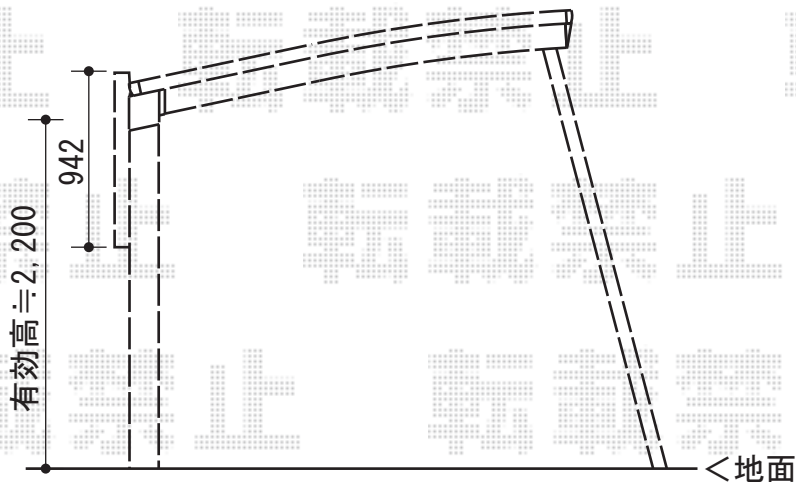

プレシオスポート 積雪~20cm対応

EX-SHOP プレシオスポート 積雪~20cm対応

幅=2,700mm

奥行=5,052mm

色：ノーブルステン

屋根材：熱線遮断ポリカーボネート（スカイブルーマット調）

柱仕様：ハイルーフ仕様（有効高 約2,355mm）

EX-SHOP サイドパネル ハイルーフ用

オプション：長さ51用 高さ836mm

パネル材：熱線遮断ポリカーボネート（スカイブルーマット調）

色：ノーブルステン

EX-SHOP 着脱式サポート ハイルーフ用 2本入

色：ノーブルステン

EX-SHOP 収納式物干しセット 2本入

色：ノーブルステン

現場状況や作図制限により概略図の内容と多少の違いが生じることがございます。
施工時は、現場優先とさせていただきますので、お立会い頂き、
最終のご指示のほど、何卒、宜しくお願い致します。