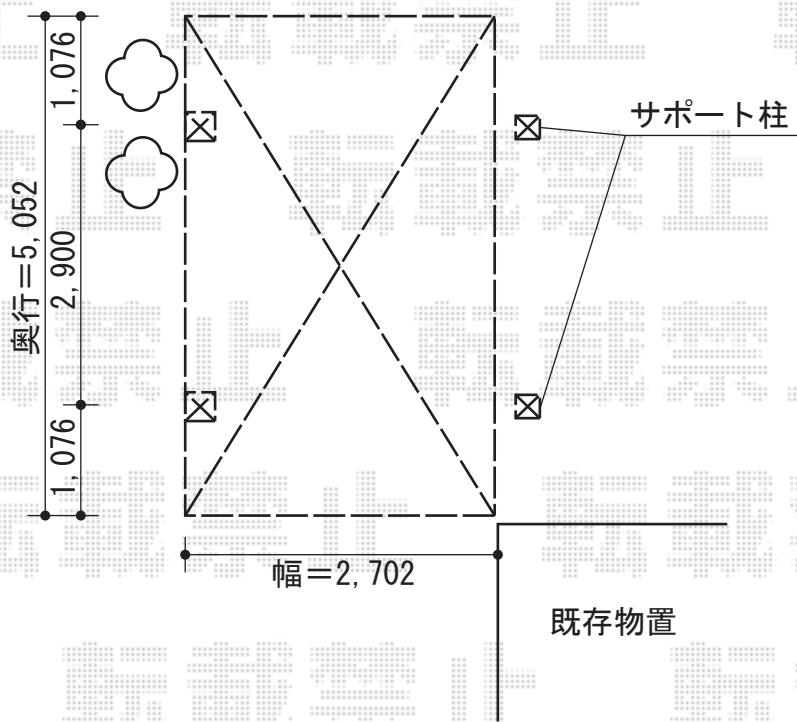

プレシオスポート 積雪~20cm対応

EX-SHOP プレシオスポート 積雪~20cm対応

幅=2,700mm

奥行=5,052mm

色：ノーブルステン

屋根材：熱線遮断ポリカーボネート（スカイブルーマット調）

柱仕様：ハイルーフ仕様（有効高 約2,355mm）

EX-SHOP サイドパネル ハイルーフ用

オプション：長さ51用 高さ836mm

パネル材：熱線遮断ポリカーボネート（スカイブルーマット調）

色：ノーブルステン

EX-SHOP 着脱式サポート ハイルーフ用 2本入

色：ノーブルステン

EX-SHOP 収納式物干しセット 2本入

色：ノーブルステン

現場状況や作図制限により概略図の内容と多少の違いが生じることがございます。
施工時は、現場優先とさせていただきますので、お立会い頂き、
最終のご指示のほど、何卒、宜しくお願い致します。