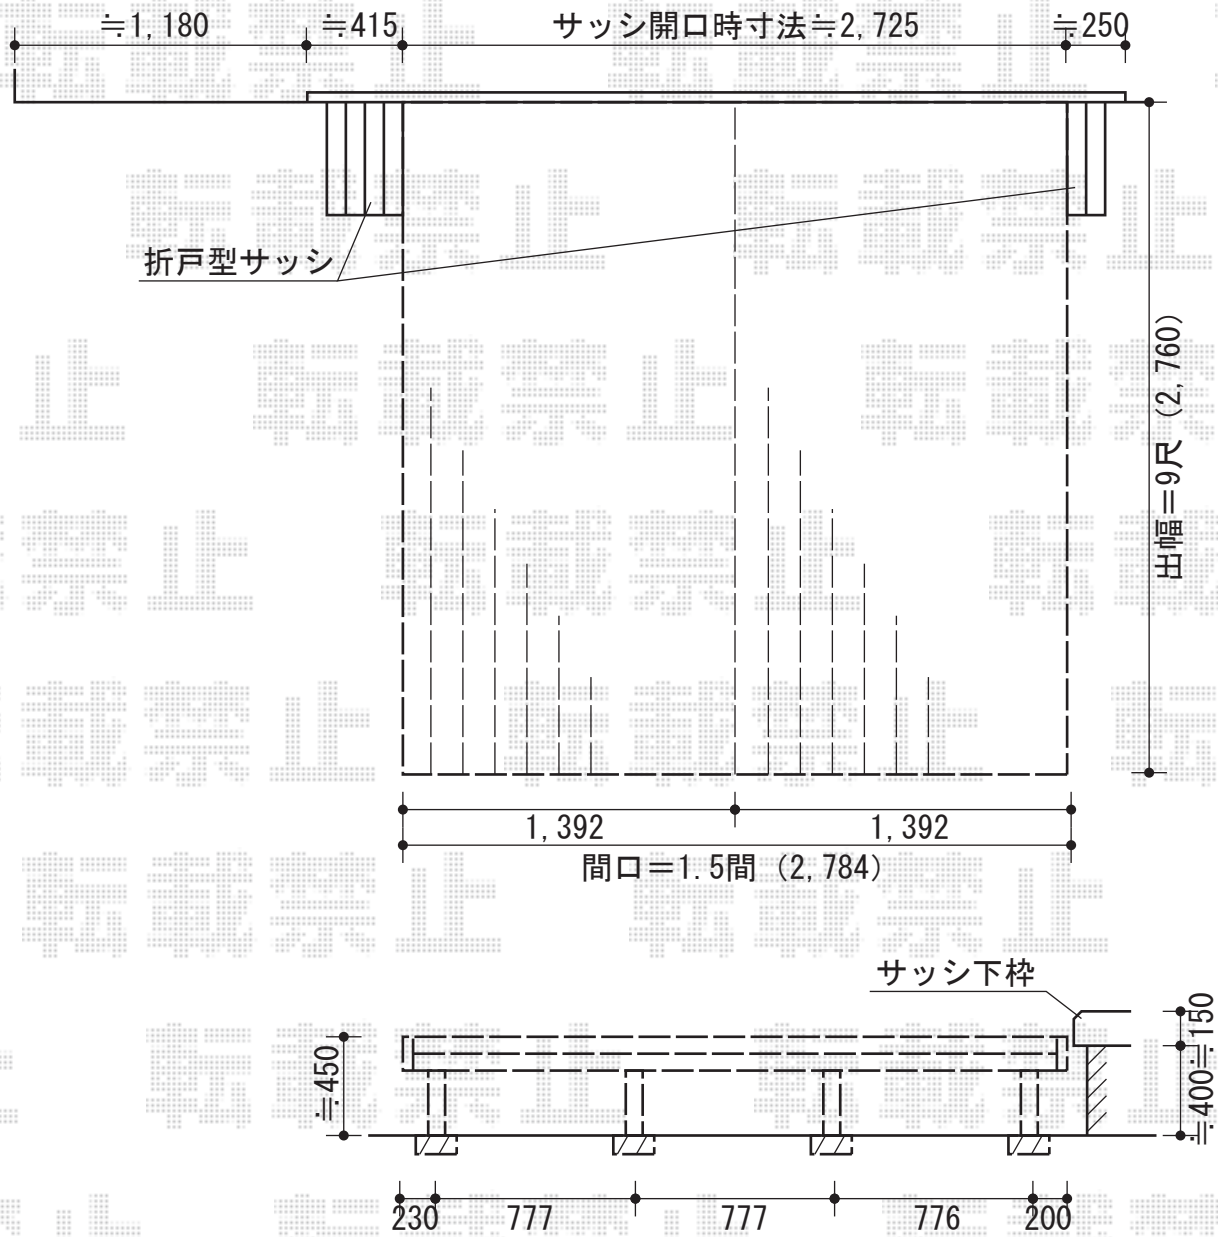

リウッドデッキⅡ 単体

YKK AP リウッドデッキⅡ 単体
 間口=関東間1.5間 (2,784mm)
 出幅=9尺 (2,760mm)
 色：ホワイトブラウン
 床板：縦貼り
 束柱：Sタイプ (H=450mm) / 束柱色=プラチナステン

現場状況や作図制限により概略図の内容と多少の違いが生じることがございます。
 施工時は、現場優先とさせて頂きたく思いますので、お立会い頂き、
 最終のご指示のほど、何卒、宜しくお願い致します。