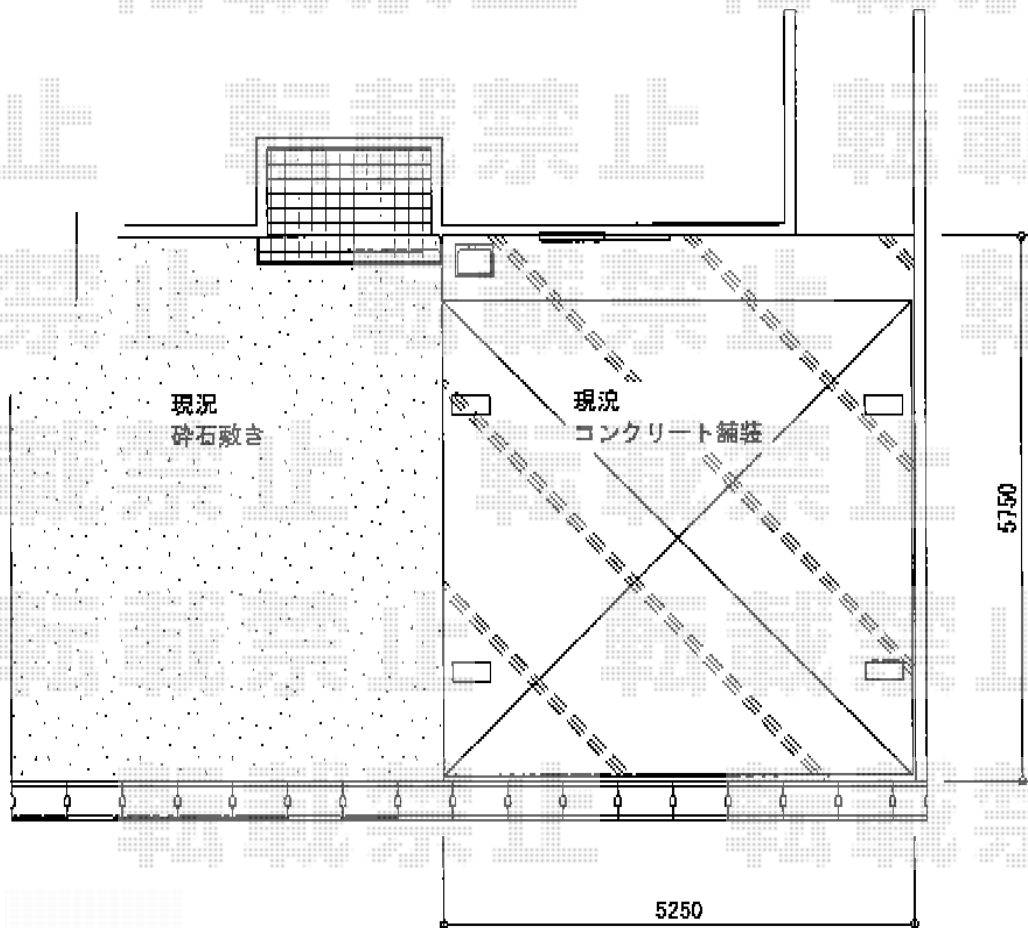

カーブポートシグマⅢ ワイド 積雪～30cm対応

トステム カーブポートシグマⅢ ワイド 積雪～30cm対応
幅=5,140mm
奥行=4,980mm
色：シャイングレー
屋根材：ロング柱23仕様（有効高 約2,300mm）
柱仕様：ポリカーボネート（クリアマット/すりガラス調）

現場状況や作図制限により概略図の内容と多少の違いが生じることがございます。
施工時は、現場優先とさせて頂きたく思いますので、お立会い頂き、
最終のご指示のほど、何卒、宜しくお願い致します。