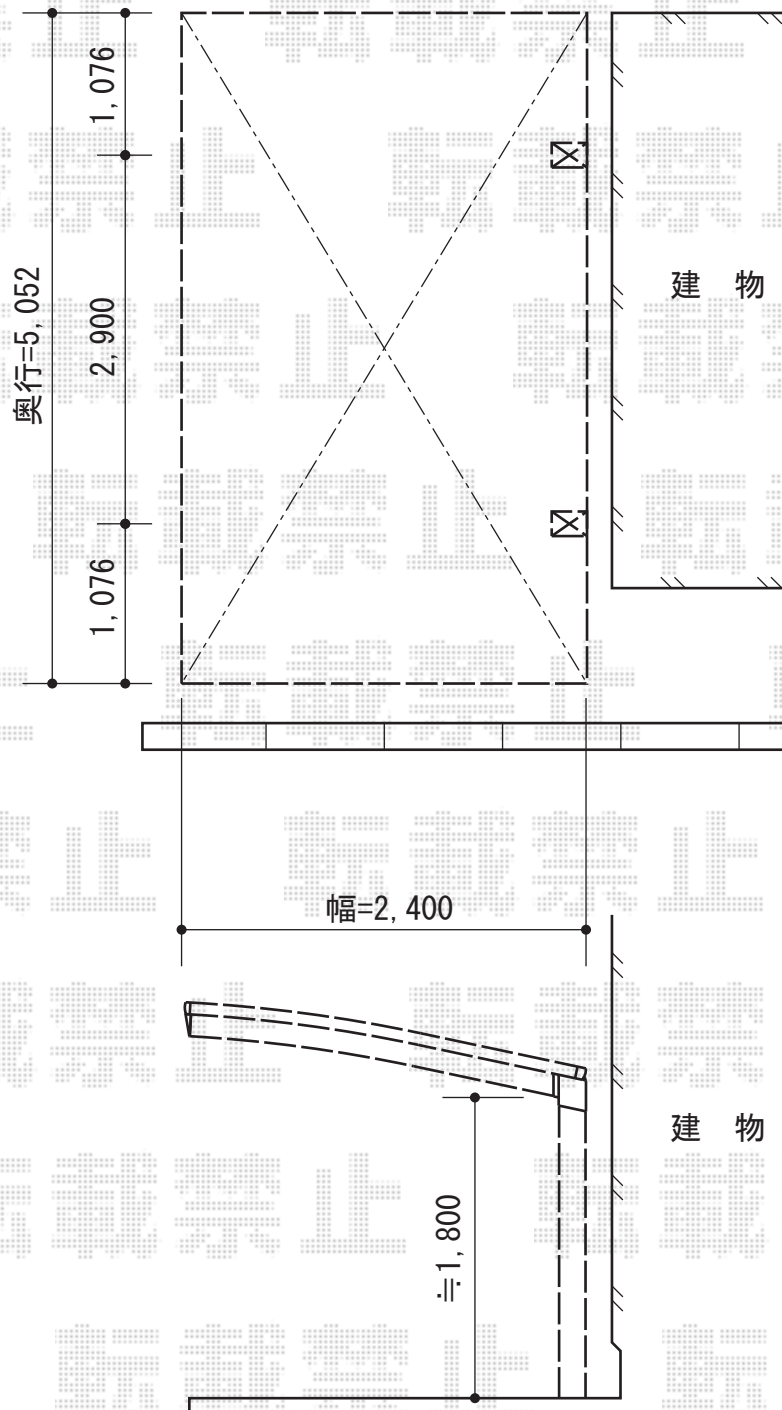

プレシオSPORT 積雪～20cm対応

EX-SHOP プレシオSPORT 積雪～20cm対応  
幅=2,400mm  
奥行=5,052mm  
色：グレースブラウン  
屋根材：ポリカーボネート（スカイブルー）  
柱仕様：標準柱仕様（有効高 約1,800mm）

現場状況や作図制限により概略図の内容と多少の違いが生じることがございます。  
施工時は、現場優先とさせて頂きたく思いますので、お立会い頂き、  
最終のご指示のほど、何卒、宜しくお願い致します。