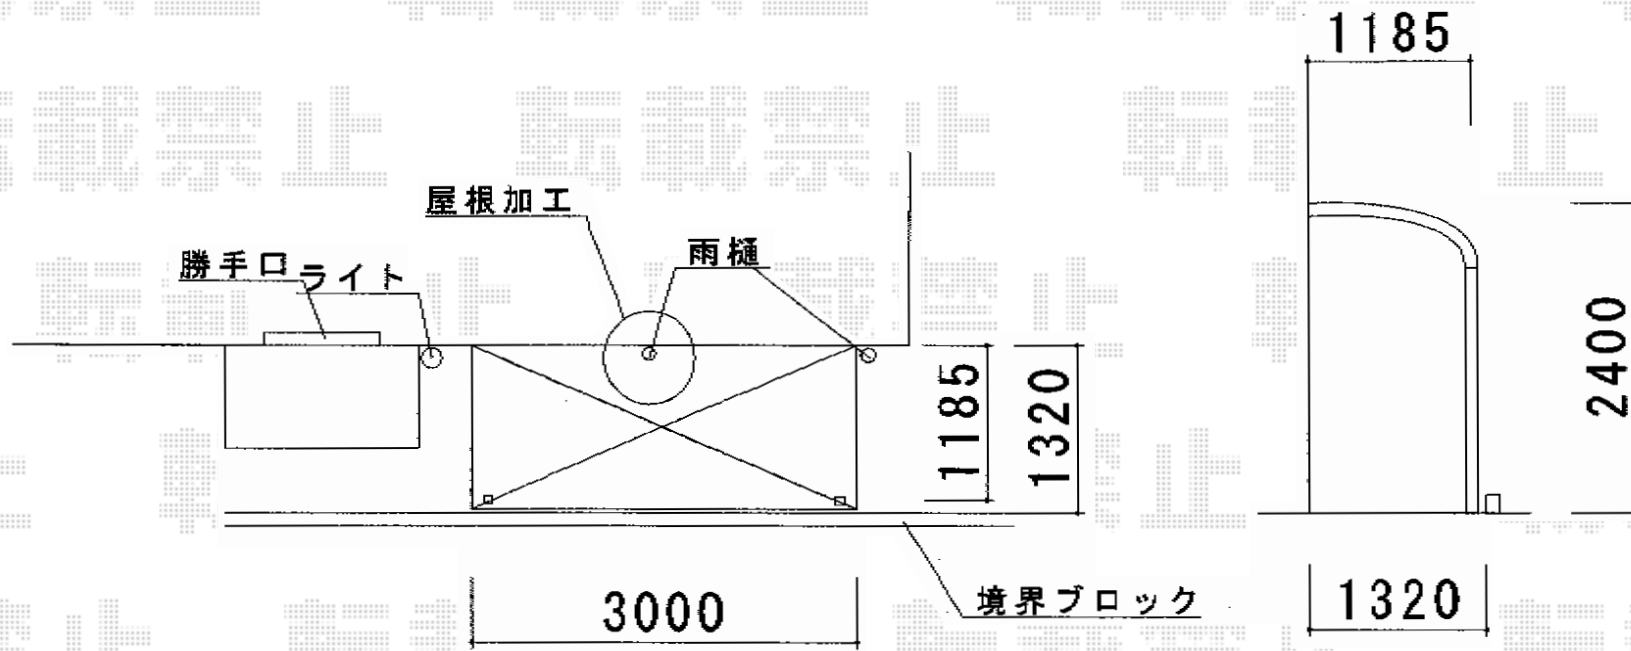

ライザーテラスⅡR型 単体 テラスタイプ 積雪～20cm対応

トステム ライザーテラスⅡR型 単体 テラスタイプ 積雪～20cm対応
間口=メーターモジュール3000 (柱芯々2,800mm 屋根幅3,020mm)
出幅=4尺 (1,185mm)
色: シヤイングレー
屋根材: ポリカーボネート (ブルースモーク)
柱仕様: 柱位置固定タイプ
施工方法: 上止め

現場状況や作図制限により概略図の内容と多少の違いが生じることがございます。
施工時は、現場優先とさせて頂きたく思いますので、お立会い頂き、
最終のご指示のほど、何卒、宜しくお願い致します。