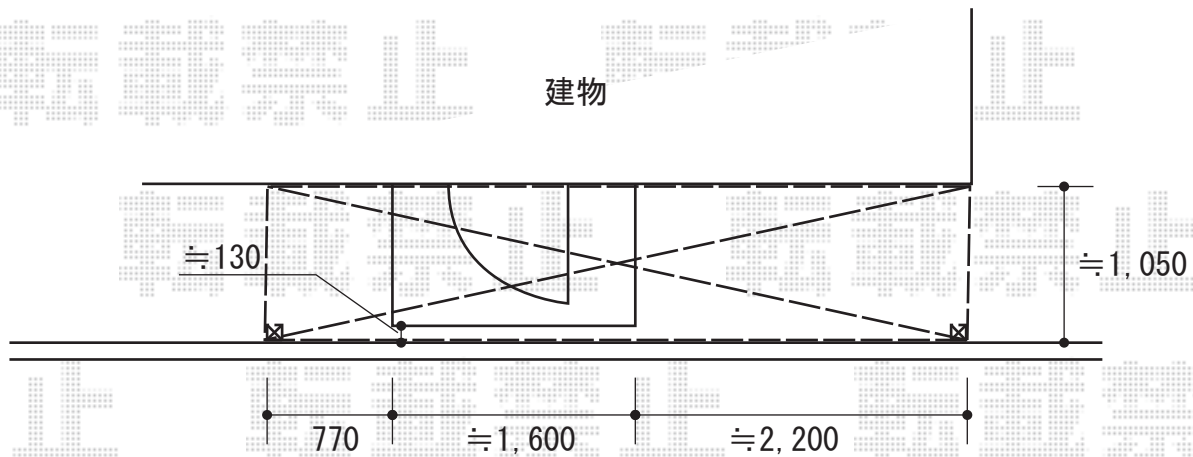

ライザーテラスII R型 テラスタイプ 単体 積雪～20cm対応

吊下げ物干しの
取付位置と高さのご指示を
宜しくお願い致します

ライザーテラスII R型 テラスタイプ 単体 積雪～20cm対応
間口=関東間2.5間通し (柱芯々4,350mm 屋根幅4,570mm)
出幅=4尺 (1,185mm)
色: オータムブラウン
屋根材: ポリカーボネート (クリアマット/すりガラス調)
柱仕様: 柱位置固定タイプ/長尺
施工方法: 上止め
オプション: 前面スクリーン一式 (長尺)
オプション: 吊り下げ物干し ロング 2本入

現場状況や作図制限により概略図の内容と多少の違いが生じることがございます。
施工時は、現場優先とさせて頂きたく思いますので、お立会い頂き、
最終のご指示のほど、何卒、宜しくお願い致します。

EX-SHOP
HTTP://WWW.EX-SHOP.NET

担当: 小林