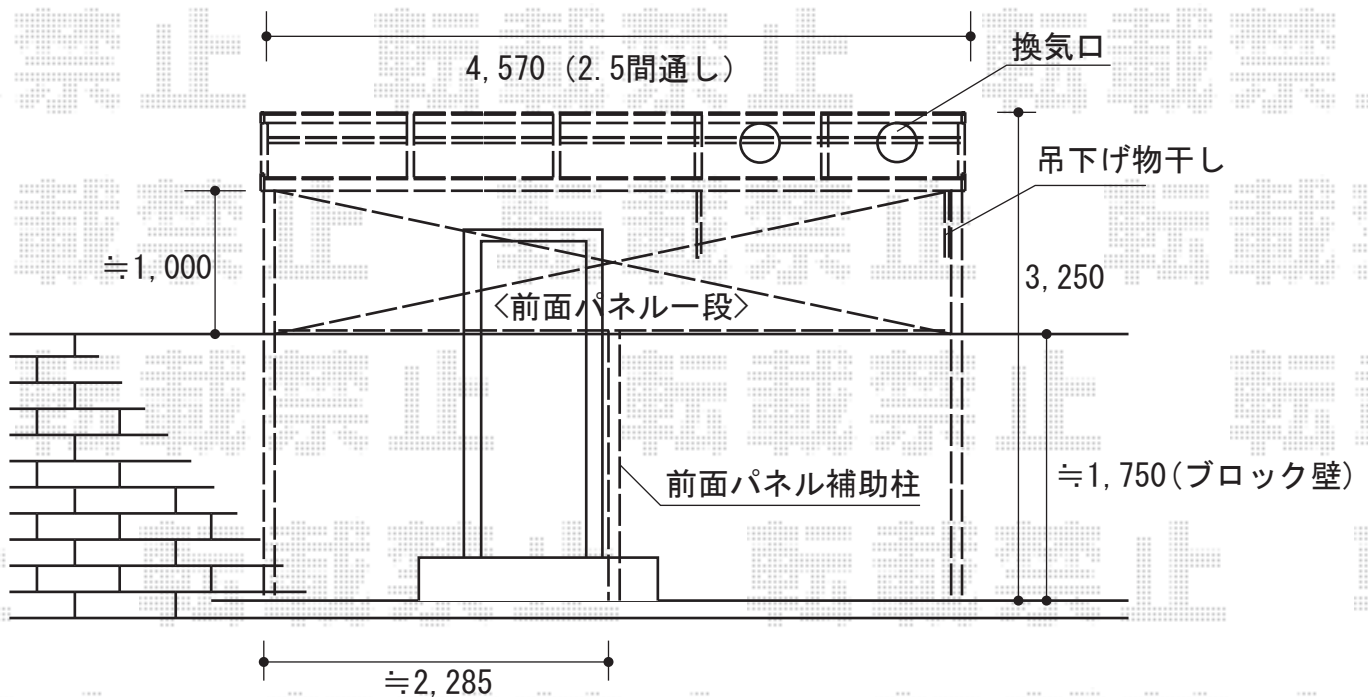

ライザーテラスII R型 テラスタイプ 単体 積雪～20cm対応

吊下げ物干しの
取付位置と高さのご指示を
宜しくお願い致します

ライザーテラスII R型 テラスタイプ 単体 積雪～20cm対応
間口=関東間2.5間通し (柱芯々4,350mm 屋根幅4,570mm)
出幅=4尺 (1,185mm)
色: オータムブラウン
屋根材: ポリカーボネート (クリアマット/すりガラス調)
柱仕様: 柱位置固定タイプ/長尺
施工方法: 上止め
オプション: 前面スクリーン一式 (長尺)
オプション: 吊り下げ物干し ロング 2本入

現場状況や作図制限により概略図の内容と多少の違いが生じることがございます。
施工時は、現場優先とさせて頂きたく思いますので、お立会い頂き、
最終のご指示のほど、何卒、宜しくお願い致します。

EX-SHOP
HTTP://WWW.EX-SHOP.NET

担当: 小林