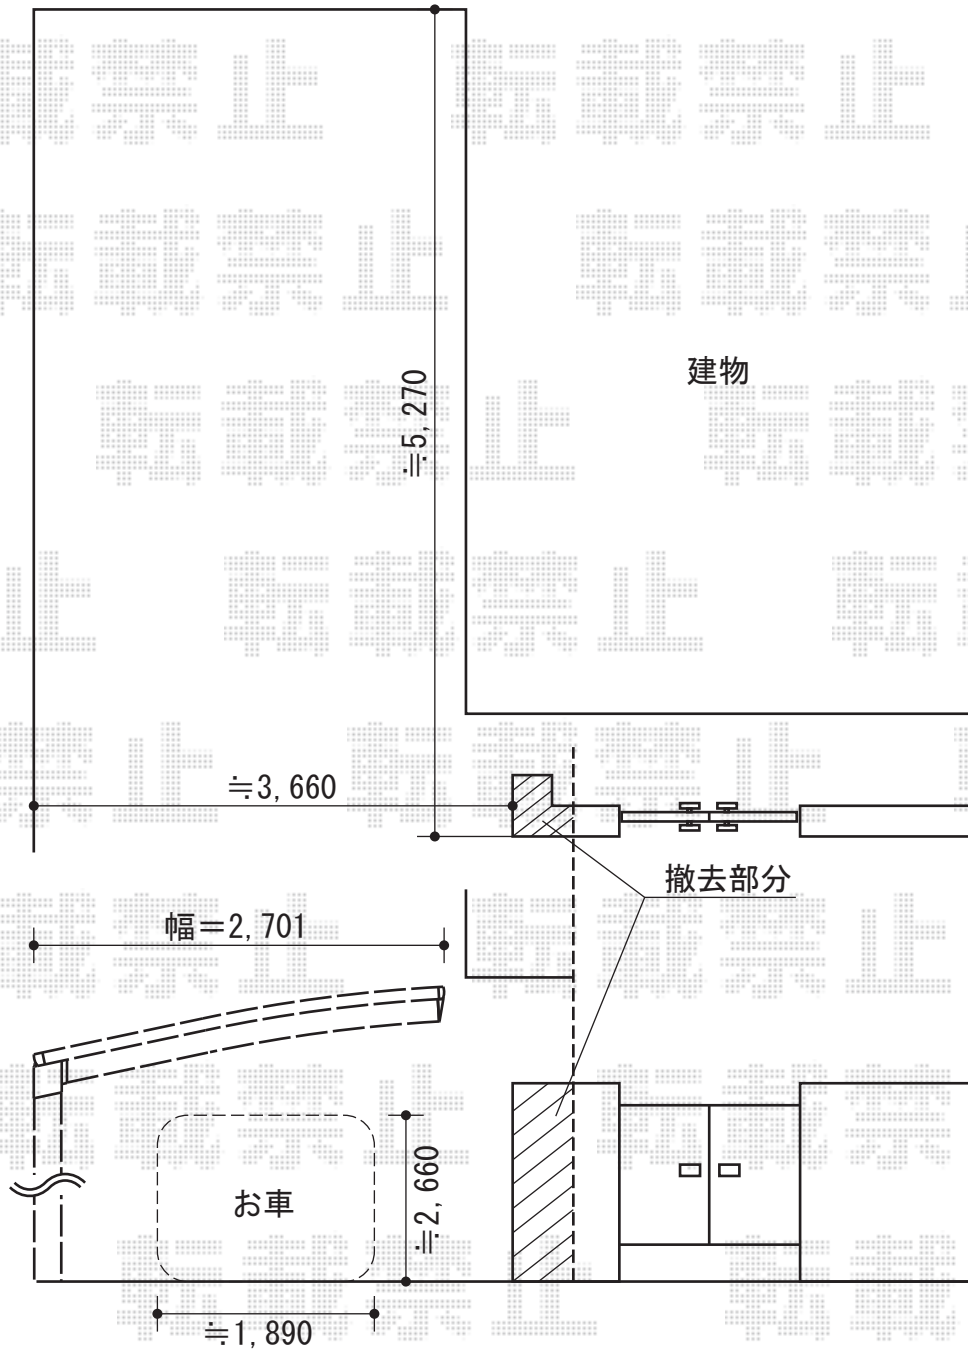

カーブポートシグマIII 積雪～30cm対応

トステム カーブポートシグマIII 積雪～30cm対応
幅=2,701mm
奥行=4,980mm
色：オータムブラウン
屋根材：ポリカーボネート（ブラウン）
柱仕様：ロング柱28仕様（有効高 約2,800mm）

現場状況や作図制限により概略図の内容と多少の違いが生じることがございます。
施工時は、現場優先とさせて頂きたく思いますので、お立会い頂き、
最終のご指示のほど、何卒、宜しくお願い致します。