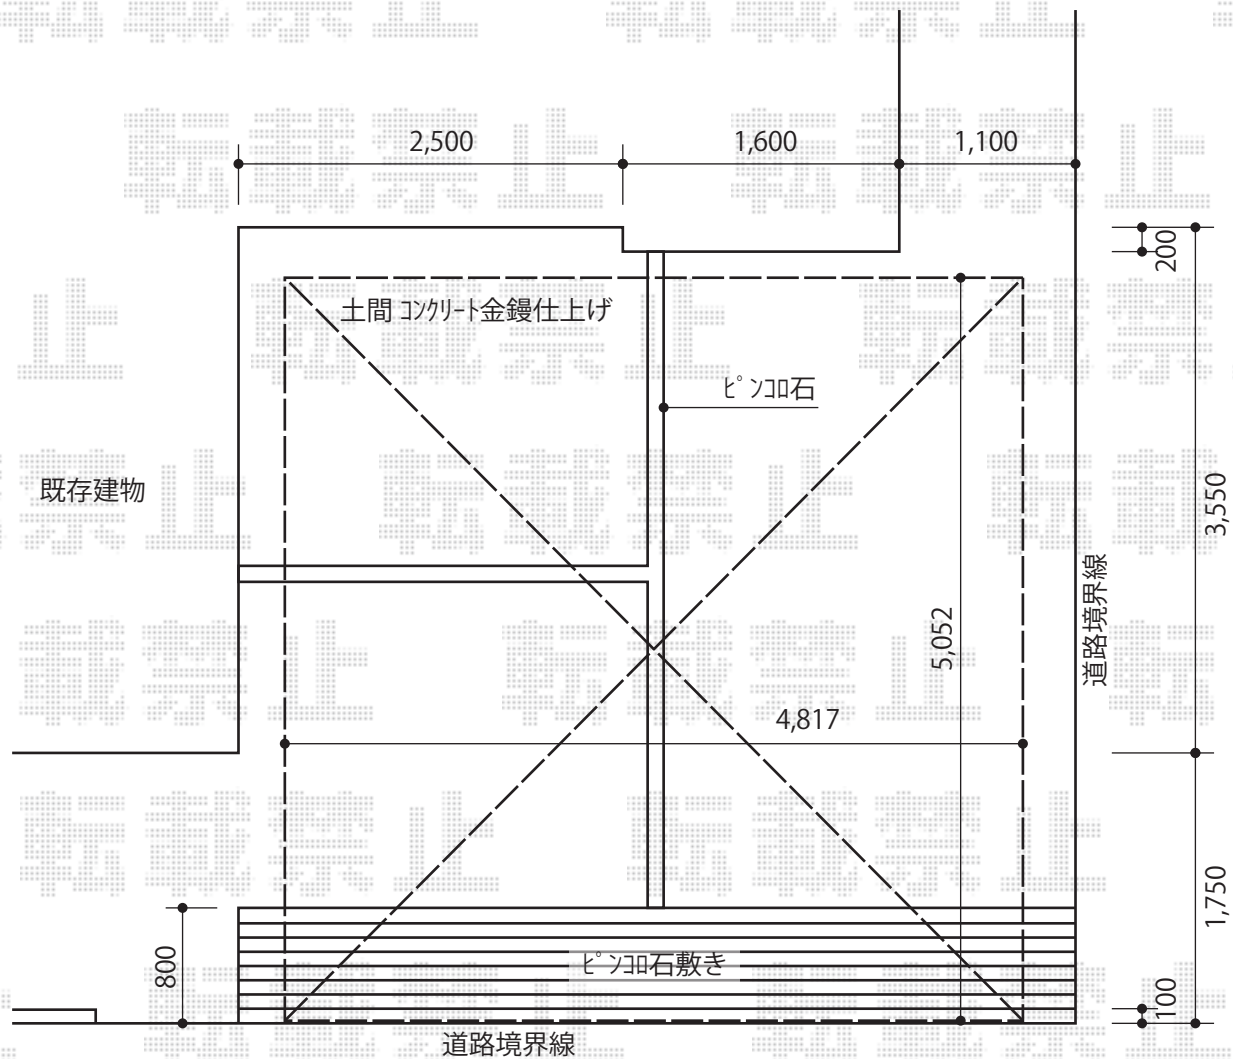

カーブポートシグマIII Y合掌 積雪～30cm対応

YKK AP レイナポートY合掌 積雪～20cm対応
 幅=4,817mm
 奥行=5,052mm
 色:プラチナステン
 屋根材:ポリカーボネート(色未定)
 柱仕様:標準柱仕様(有効高 約2,000mm)

現場状況や作図制限により概略図の内容と多少の違いが生じることがございます。
 施工時は、現場優先とさせて頂きたく思いますので、お立会い頂き、
 最終のご指示のほど、何卒、宜しくお願い致します。