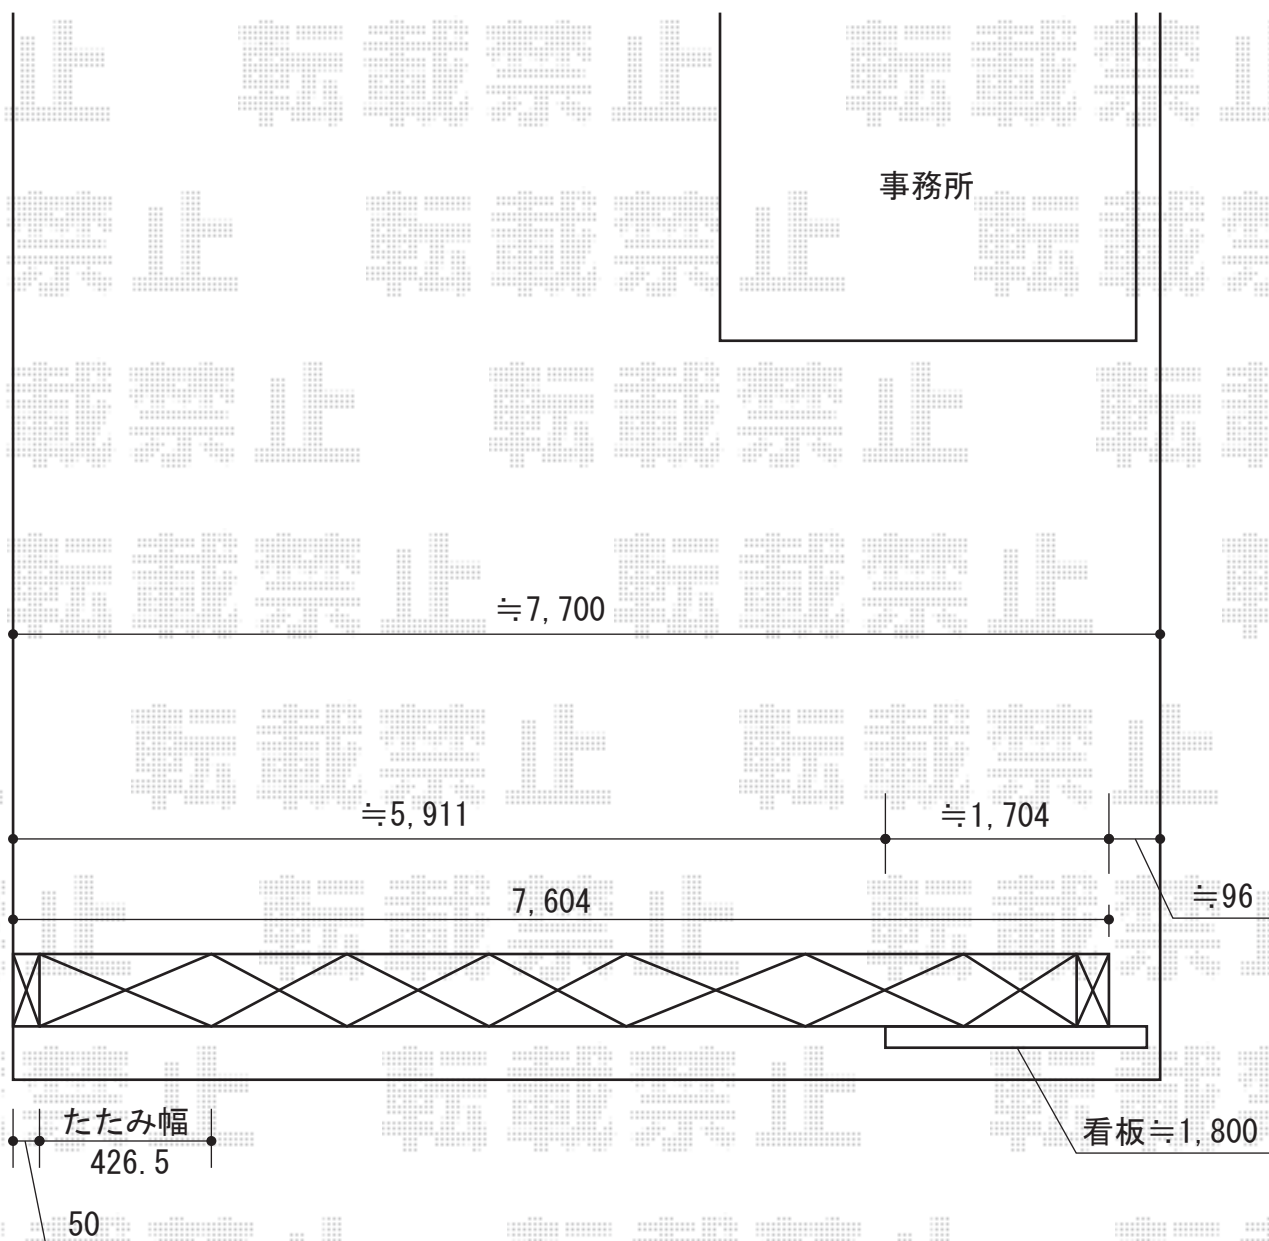

トリップゲート PB型 ノンレール 両開き

EX-SHOP トリップゲート PB型 ノンレール 両開き
開口幅=7,504mm
全幅=7,604mm
たたみ幅=426.5×2mm
高さ=1,200mm
色：ダークブロンズ
キャスター数：6箇所
落棒数：4本

現場状況や作図制限により概略図の内容と多少の違いが生じることがございます。
施工時は、現場優先とさせていただきますので、お立会い頂き、
最終のご指示のほど、何卒、宜しくお願い致します。