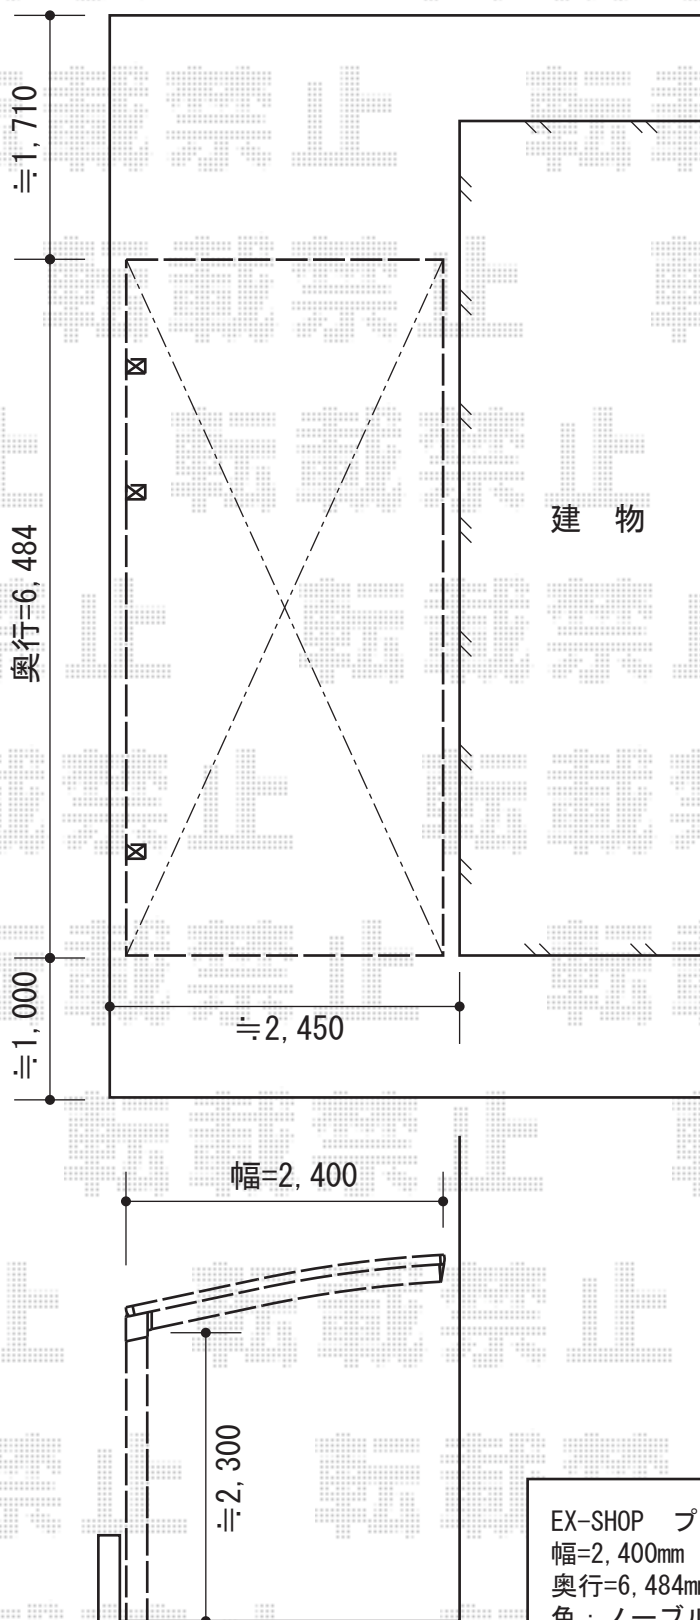

プレシオスポート 延長タイプ 積雪～20cm対応

EX-SHOP プレシオスポート 延長タイプ 積雪～20cm対応  
幅=2,400mm  
奥行=6,484mm  
色：ノーブルステン  
屋根材：ポリカーボネート（スカイブルー）  
柱仕様：ハイルーフ仕様（有効高 約2,355mm）

現場状況や作図制限により概略図の内容と多少の違いが生じることがございます。  
施工時は、現場優先とさせて頂きたく思いますので、お立会い頂き、  
最終のご指示のほど、何卒、宜しくお願い致します。