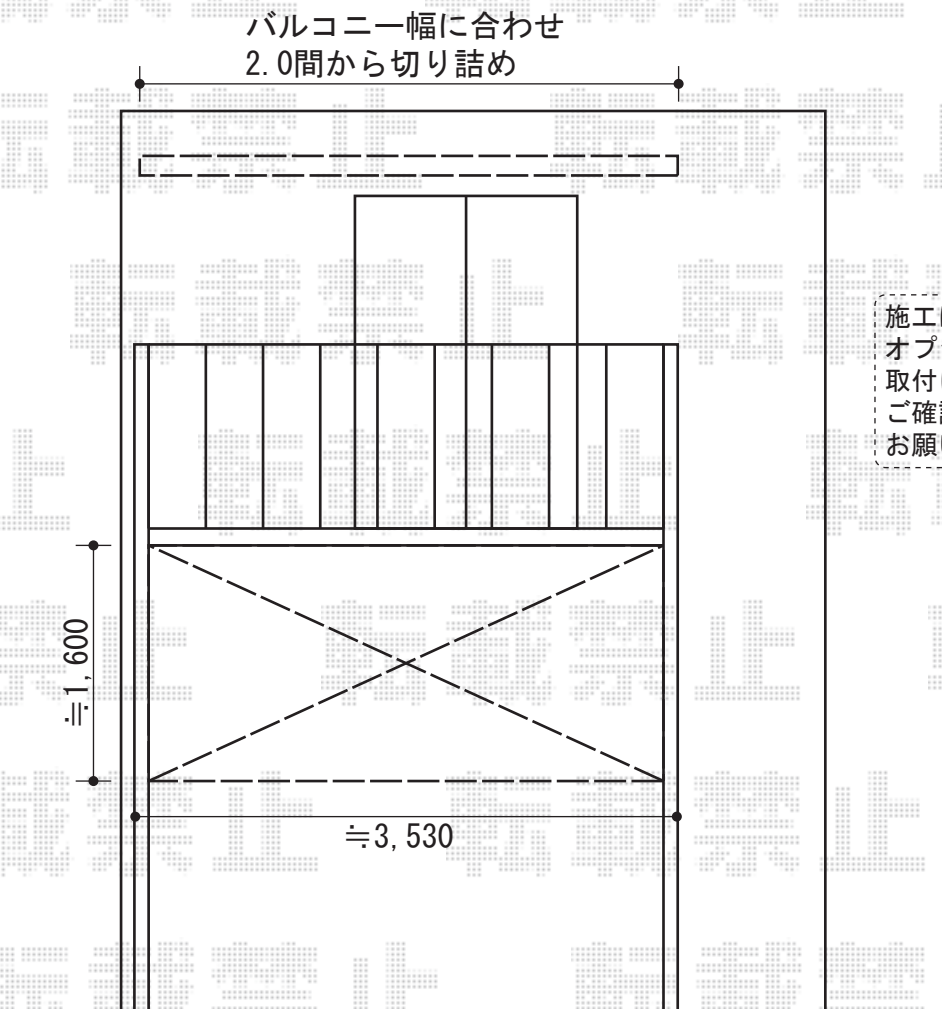

ライザーテラスII R型 ルーフタイプ 単体

トステム ライザーテラスII F型 屋根タイプ 単体
間口=関東間2.0間 (柱芯々3,440mm 屋根幅3,660mm)
出幅=3尺 (885mm)
色: オータムブラウン
屋根材: ポリカーボネート (ブラウン)
柱仕様: 柱奥行移動タイプ
施工方法: 下止め
オプション: 吊り下げ物干し 標準 2本入

トステム ライザーテラスII用 前面パネル
サイズ: 関東間2.0間用
高さ: 2段仕様
パネル材: ポリカーボネート (ブラウン)
色: オータムブラウン
オプション: 吊り下げ物干し 標準 2本入