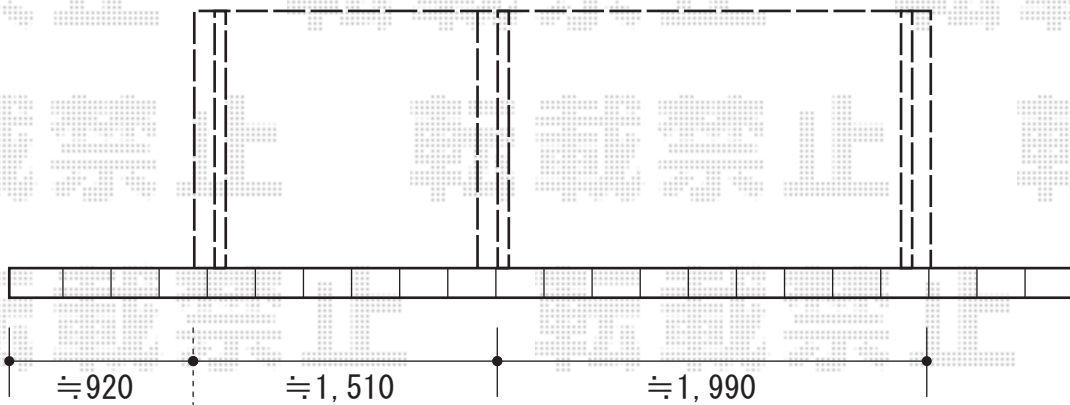

FCS-61型フェンス フリーポールタイプ

→ここからスタートして設置致します。

YKK AP FCS-61型フェンス フリーポールタイプ
本体1枚 (W×H) = (W1, 990mm×H1, 200mm) ×2スパン
自由柱 : T-120×3本
部品 : 小口キャップ×1
色 : ダークブラウン

現場状況や作図制限により概略図の内容と多少の違いが生じることがございます。
施工時は、現場優先とさせて頂きたく思いますので、お立会い頂き、
最終のご指示のほど、何卒、宜しくお願い致します。