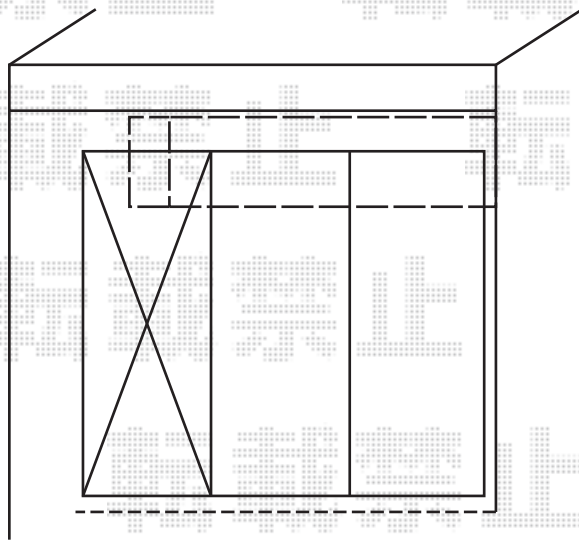

ライザーテラスII R型 屋根タイプ 単体 積雪～20cm対応

施工に際して、  
オプション:物干しの  
取付け位置・高さの  
ご確認を頂けますよう、  
お願い致します。

トステム ライザーテラスII R型 屋根タイプ 単体 積雪～20cm対応  
 間口=メートル2000 (柱芯々1,800mm 屋根幅2,020mm)  
 出幅=4尺 (1,185mm)  
 色: ブラック  
 屋根材: ポリカーボネート (ブルースモーク)  
 柱仕様: 柱奥行移動タイプ  
 施工方法: 上止め仕様  
 オプション: 吊り下げ物干し 標準 2本入+取付棧