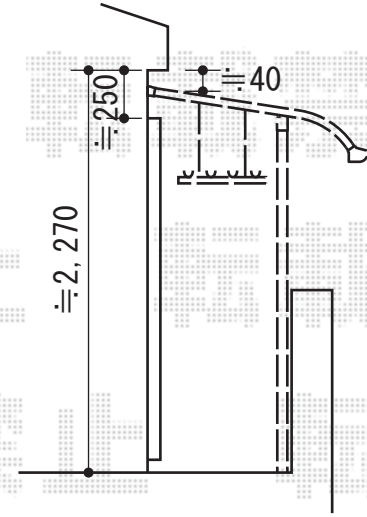

ライザーテラスII R型 屋根タイプ 単体 積雪～20cm対応

施工に際して、  
オプション:物干しの  
取付け位置・高さの  
ご確認を頂けますよう、  
お願い致します。

トステム ライザーテラスII R型 屋根タイプ 単体 積雪～20cm対応  
 間口=メートル2000 (柱芯々1,800mm 屋根幅2,020mm)  
 出幅=4尺 (1,185mm)  
 色: ブラック  
 屋根材: ポリカーボネート (ブルースモーク)  
 柱仕様: 柱奥行移動タイプ  
 施工方法: 上止め仕様  
 オプション: 吊り下げ物干し 標準 2本入+取付棧

現場状況や作図制限により概略図の内容と多少の違いが生じることがございます。  
 施工時は、現場優先とさせて頂きたく思いますので、お立会い頂き、  
 最終のご指示のほど、何卒、宜しくお願い致します。

EX-SHOP  
[HTTP://WWW.EX-SHOP.NET](http://www.ex-shop.net)

担当:堀