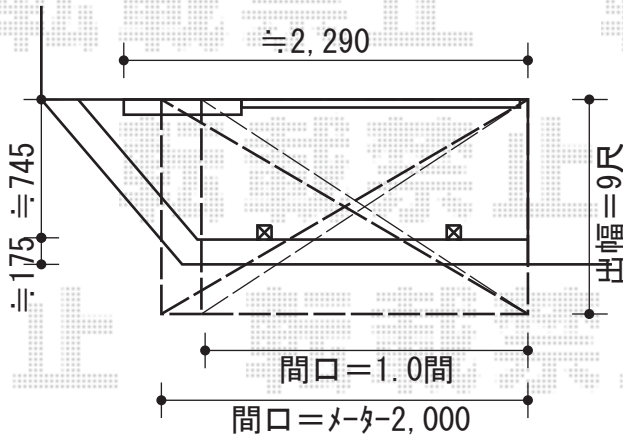

ライザーテラスII R型 屋根タイプ 単体 積雪～20cm対応

施工に際して、  
オプション:物干しの  
取付け位置・高さの  
ご確認を頂けますよう、  
お願い致します。

トステム ライザーテラスII R型 屋根タイプ 単体 積雪～20cm対応  
 間口=メートル2000 (柱芯々1,800mm 屋根幅2,020mm)  
 出幅=4尺 (1,185mm)  
 色: ブラック  
 屋根材: ポリカーボネート (ブルースモーク)  
 柱仕様: 柱奥行移動タイプ  
 施工方法: 上止め仕様  
 オプション: 吊り下げ物干し 標準 2本入+取付棧