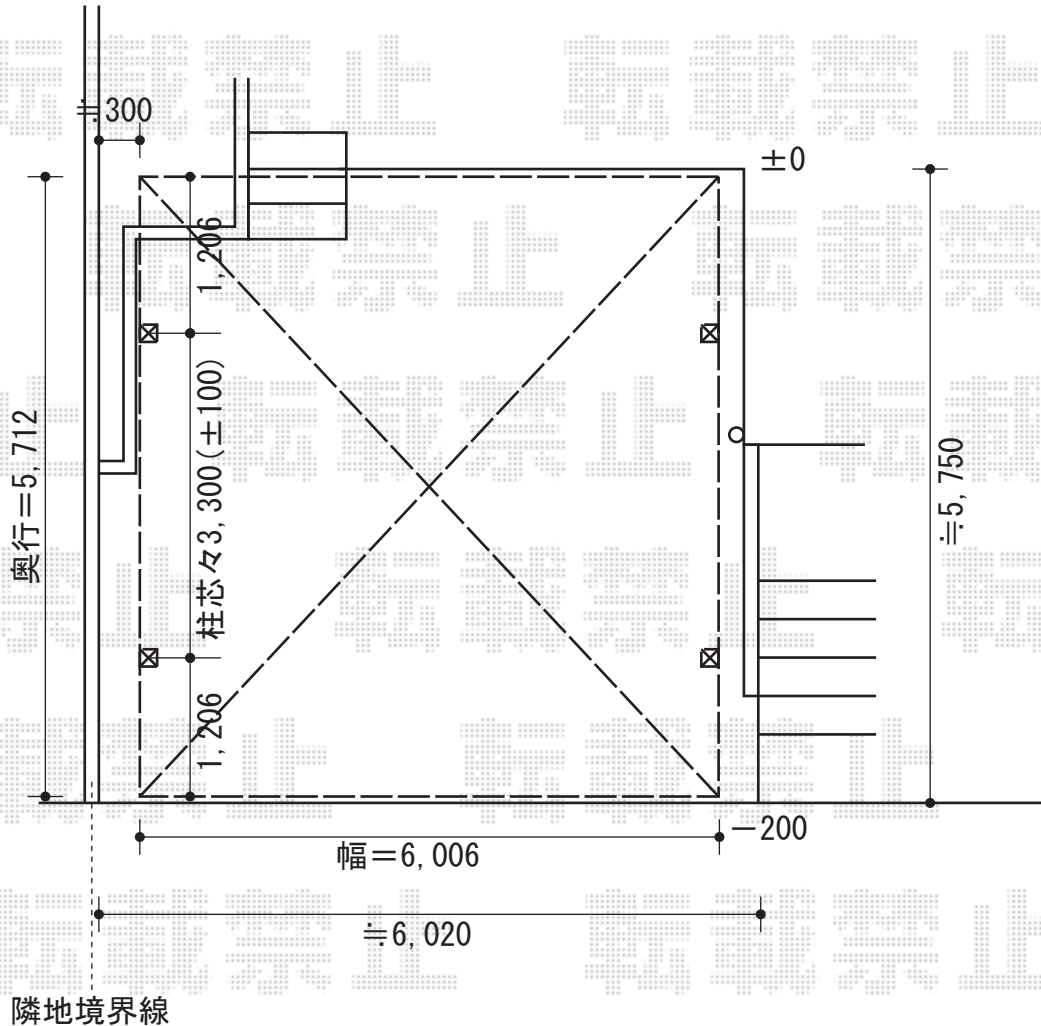

キューブポートプラス ワイド 積雪～20cm対応

TOEX キューブポートプラス ワイド 積雪～20cm対応
幅=6,006mm
奥行=5,712mm
色：シャイングレー
屋根材：ポリカーボネート（クリアマット/すりガラス調）
柱仕様：ロング柱25仕様（有効高 約2,506mm）

現場状況や作図制限により概略図の内容と多少の違いが生じることがございます。
施工時は、現場優先とさせて頂きたく思いますので、お立会い頂き、
最終のご指示のほど、何卒、宜しくお願い致します。