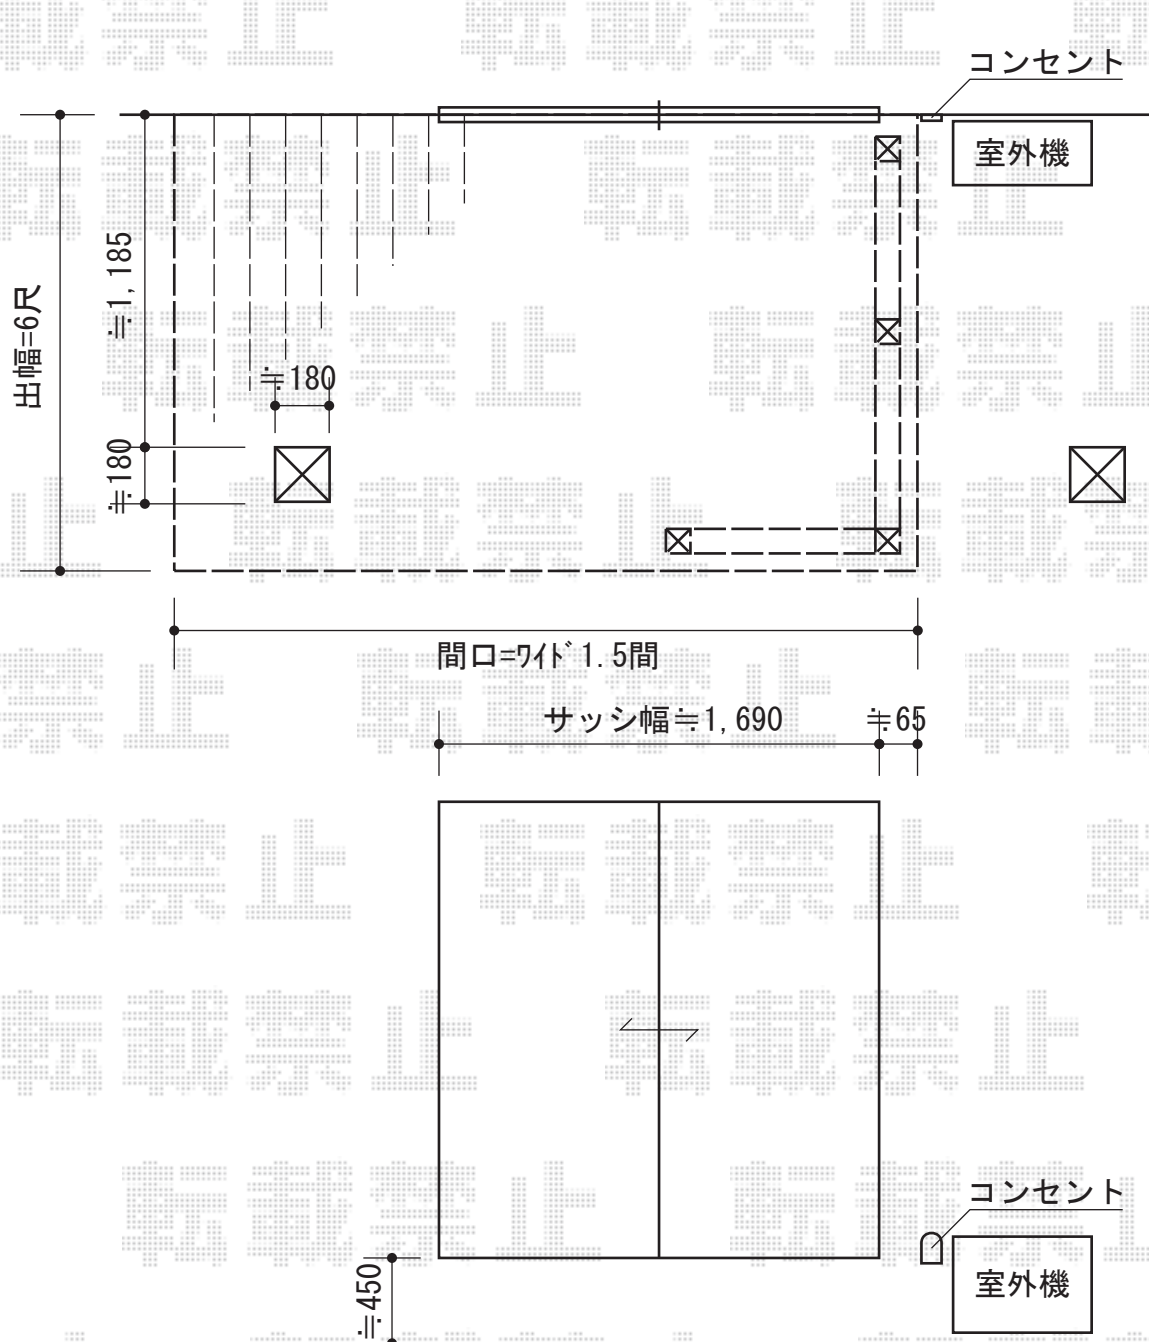

リウッドデッキII ワイド

リウッドデッキII ワイド

間口=関東間1.5間 (3,088mm)

出幅=6尺 (1,850mm)

色：サニーブラウン

床板：縦貼り

束柱：KSタイプ (400~500mm) /カームブラック

現場状況や作図制限により概略図の内容と多少の違いが生じることがございます。
 施工時は、現場優先とさせて頂きたく思いますので、お立会い頂き、
 最終のご指示のほど、何卒、宜しくお願い致します。