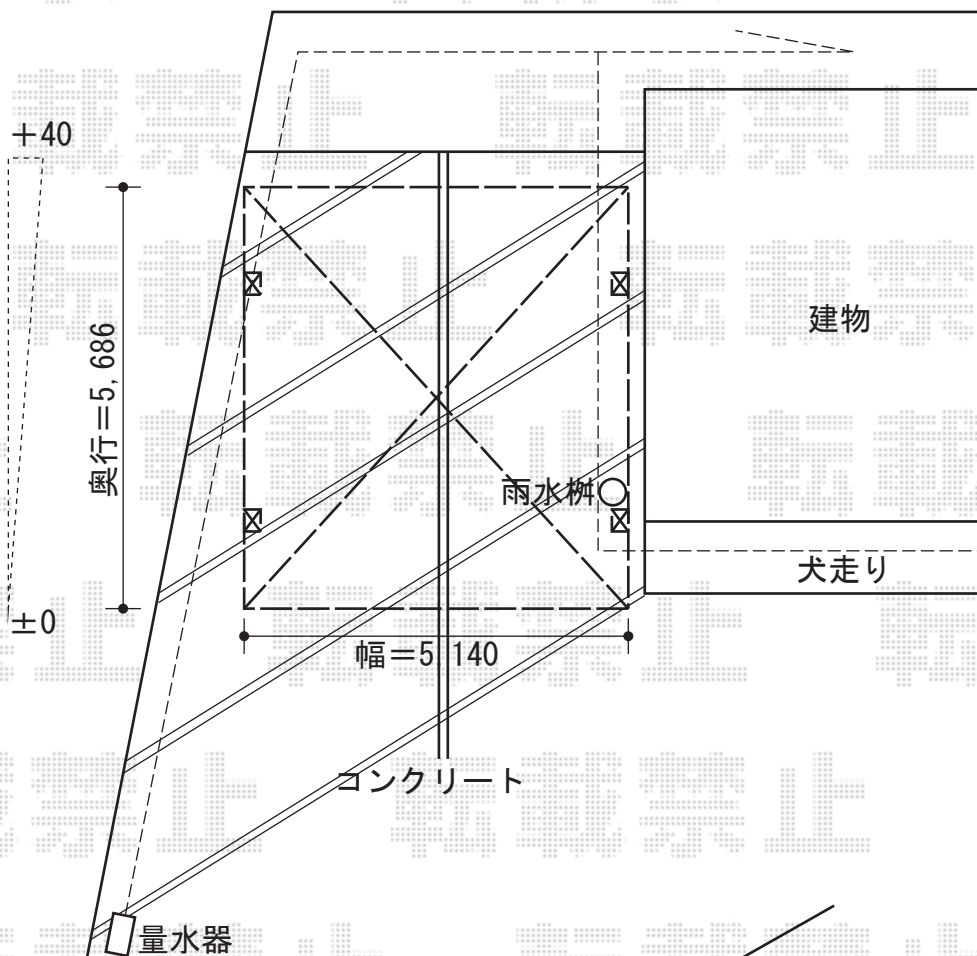

カーブポートシグマⅢ ワイドタイプ 積雪～30cm対応

トステム カーブポートシグマⅢ ワイドタイプ 積雪～30cm対応
 幅=5,140mm
 奥行=5,686mm
 色：オータムブラウン
 屋根材：熱線吸収アクアポリカーボネート（ブルースモーク）
 柱仕様：ロング柱23仕様（有効高 約2,300mm）

トステム 収納式物干し ロング 2本入
 色：オータムブラウン

現場状況や作図制限により概略図の内容と多少の違いが生じることがございます。
 施工時は、現場優先とさせて頂きたく思いますので、お立会い頂き、
 最終のご指示のほど、何卒、宜しくお願い致します。