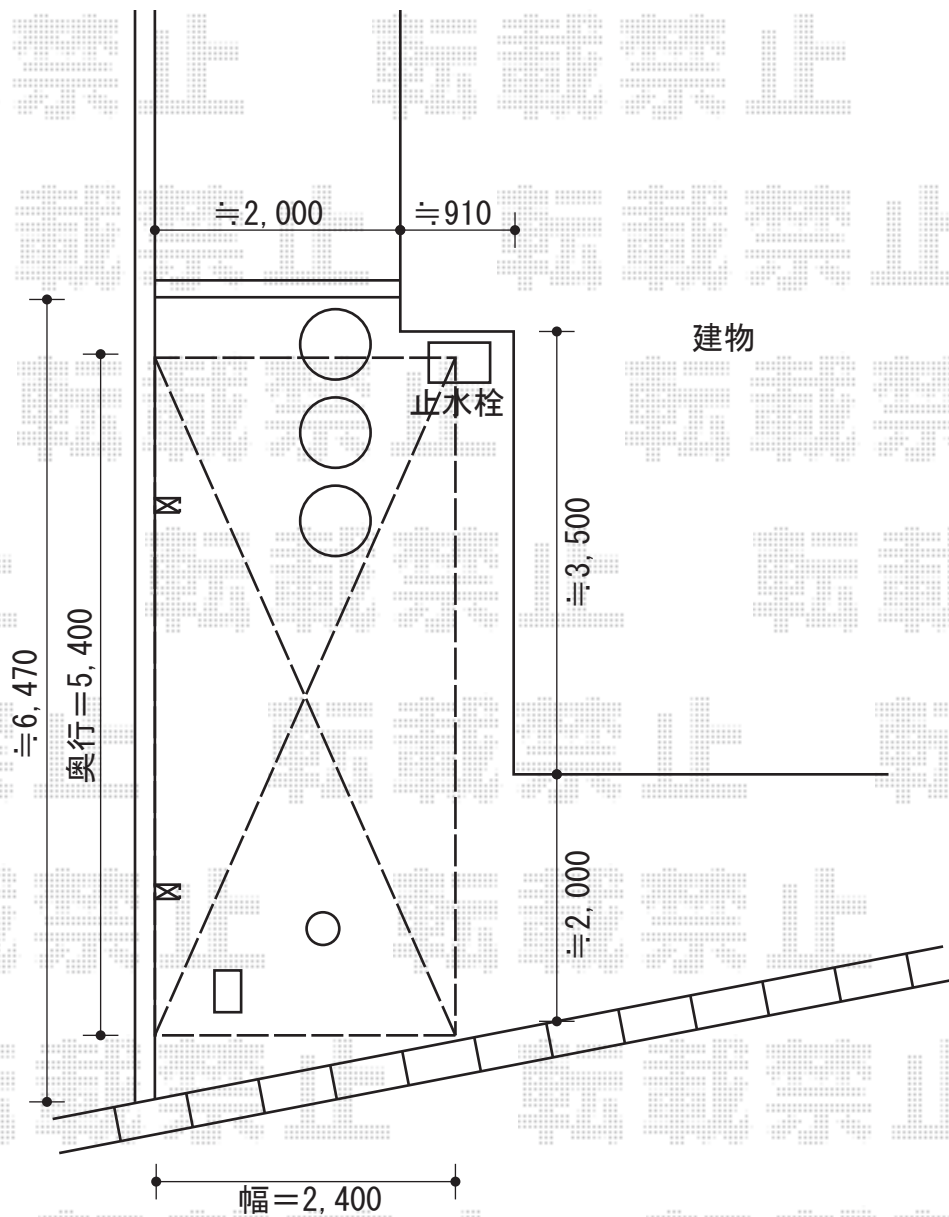

レイナポート 積雪～20cm対応

YKK AP レイナポート 積雪～20cm対応
 幅=2,400mm
 奥行=5,400mm
 色：プラチナステン
 屋根材：ポリカーボネート（アースブルー）
 柱仕様：ハイルフ仕様（有効高 約2,355mm）

現場状況や作図制限により概略図の内容と多少の違いが生じることがございます。
 施工時は、現場優先とさせていただきますので、お立会い頂き、
 最終のご指示のほど、何卒、宜しくお願い致します。