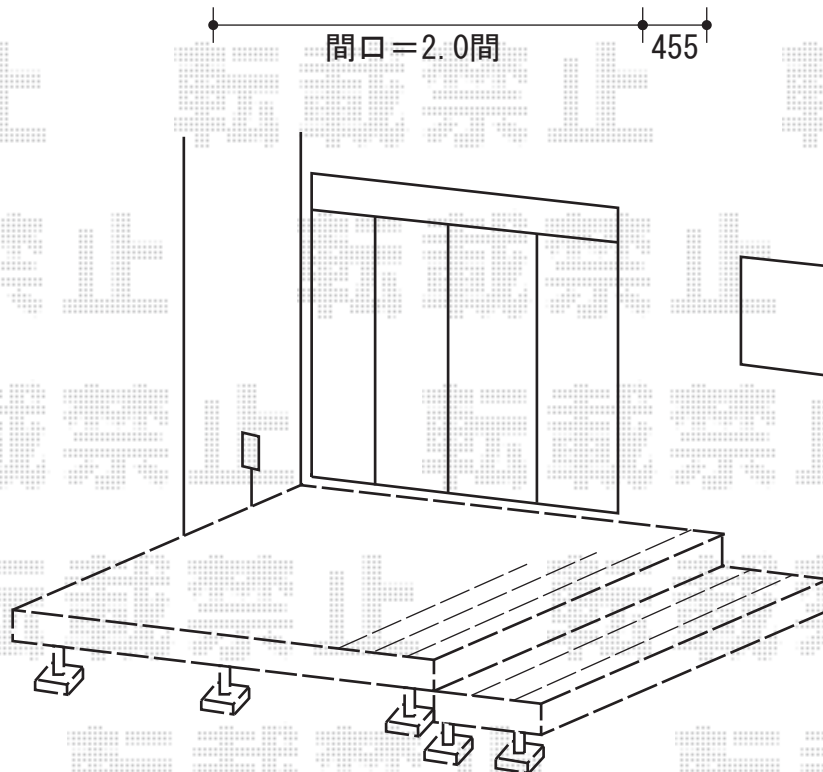

# リウッドデッキII 標準 単体

YKK AP リウッドデッキII 標準 単体  
間口=2間 (3,694mm)  
出幅=7.5尺 (2,305mm)  
色：ホワイトブラウン  
床板：縦貼り  
束柱：KSタイプ (H400~500)  
/アルミ色プラチナステン

YKK AP 段床セット 1段 片側面  
サイズ：7.5尺用  
出幅：455mm  
色：ホワイトブラウン

現場状況や作図制限により概略図の内容と多少の違いが生じることがございます。  
施工時は、現場優先とさせて頂きたく思いますので、お立会い頂き、  
最終のご指示のほど、何卒、宜しくお願い致します。