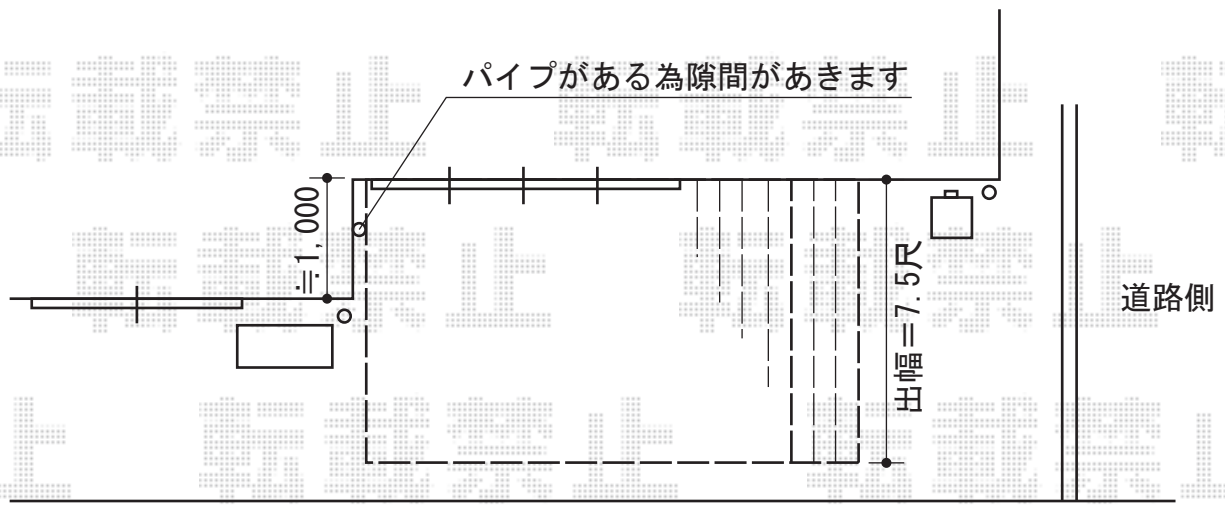

# リウッドデッキII 標準 単体

YKK AP リウッドデッキII 標準 単体  
間口=2間 (3,694mm)  
出幅=7.5尺 (2,305mm)  
色：ホワイトブラウン  
床板：縦貼り  
束柱：KSタイプ (H400~500)  
/アルミ色プラチナステン

YKK AP 段床セット 1段 片側面  
サイズ：7.5尺用  
出幅：455mm  
色：ホワイトブラウン

現場状況や作図制限により概略図の内容と多少の違いが生じることがございます。  
施工時は、現場優先とさせて頂きたく思いますので、お立会い頂き、  
最終のご指示のほど、何卒、宜しくお願い致します。